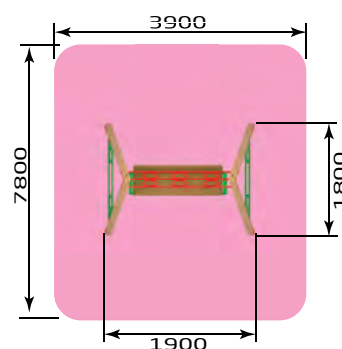

Красивый
ГОРОД

Качели

1102 Качели-диван с навесом
Размер: 2150 x 1200 x 1800

1107 Качели-диван парковый без навеса
Размер: 2500 x 1800 x 1700

КРАСИВЫЙ
ГОРОД

- 1401** Карусель большая
Размер: 1600 x 1600 x 800