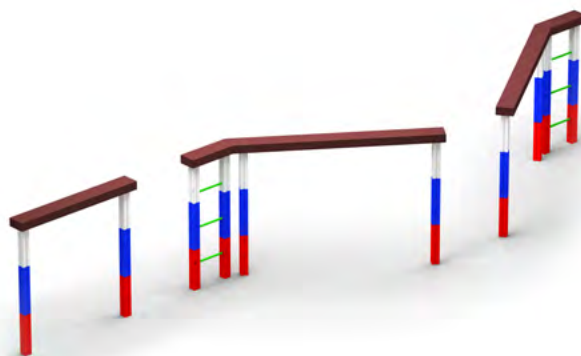

2241 Разрушенный мост
Размер: 10500 x 2000 x 1500