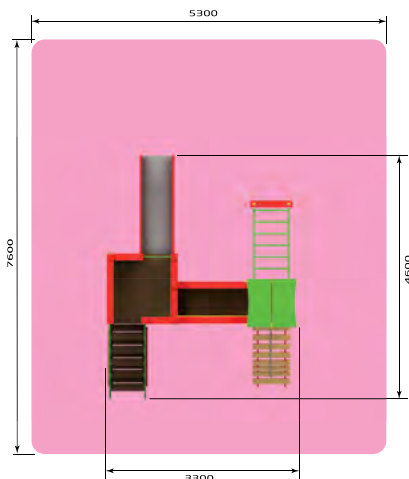

краси
город

7-12 лет

- 3257** ИК "Спорт"
 Размер: 5100 x 4600 x 3100
 Высота горки: 1200

- 3267** ИК "Полубашня"
 Размер: 3700 x 2600 x 2800
 Высота горки: 1200

- 3268** ИК "Полубашня" (спорт)
 Размер: 4700 x 3700 x 2800
 Высота горки: 1200

- 3269** ИК "Лошадки" (макси)
 Размер: 4600 x 3300 x 2700
 Высота горки: 1200

- 3279** ИК "Кремль" (Русич)
 Размер: 11000 x 7300 x 3500
 Высота горки: 1200

- 3283** ИК "Русич" (с пластиковыми скатами)
 Размер: 10500 x 7000 x 3400
 Высота горки: 1500