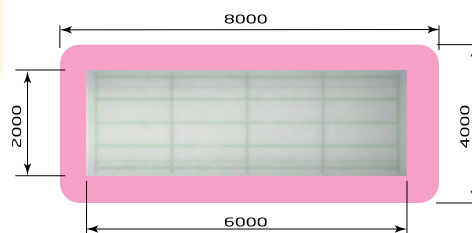

1399 /1 Навес для колясок (тип 1)
Размер: 6000 x 2000 x 2000