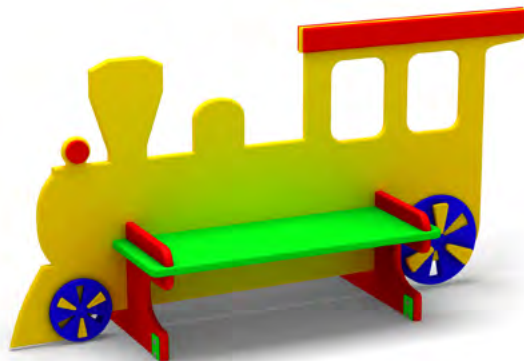

КРАСИВЫЙ
ГОРОД

Скамейки детские

1522 Скамья "Черепаха"
Размер: 1200 x 500 x 770

1523 Скамья "Паровозик"
Размер: 1590 x 500 x 720

1530 Диван детский (тип 1)
Размер: 1200 x 490 x 450

1531 Скамья детская (тип 1)
Размер: 1200 x 400 x 300