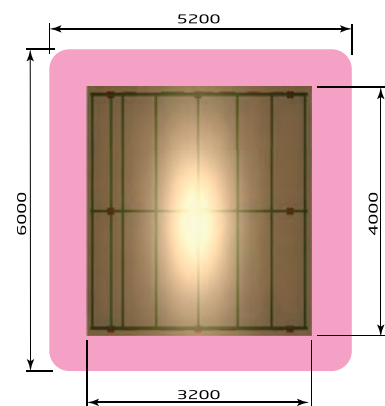

1672

Навес для ТБО
Размер: 8000 x 5800 x 4800

2299

Пьедестал
Размер: 1800 x 500 x 500

Дополнительно

1398 Навес для колясок (кубики)
Размер: 4000 x 3200 x 2500

1399 /1 Навес для колясок (тип 1)
Размер: 6000 x 2000 x 2000