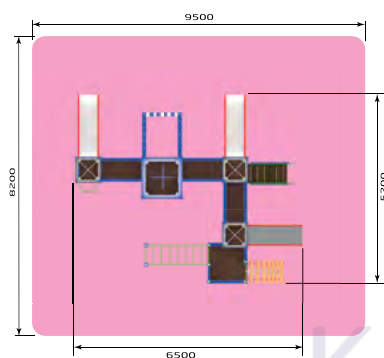

3259 ИК "Бастион"
Размер: 6500 x 5200 x 4100
Высота горки: 800 / 1200

краси
город