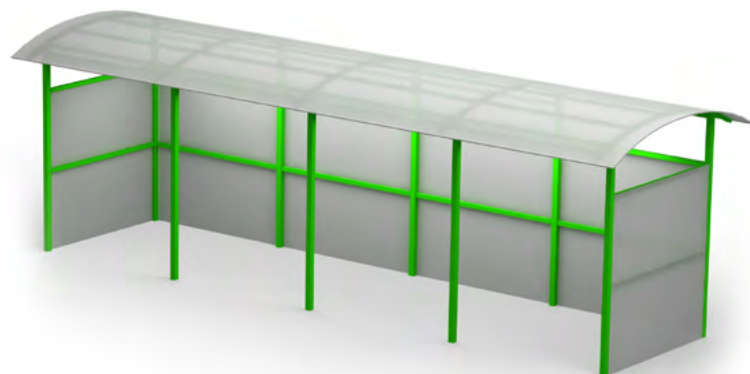

1399 /2 Навес для колясок (тип 2)
Размер: 6000 x 2000 x 2000