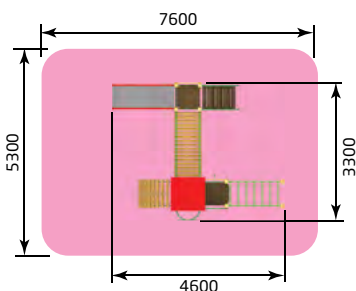

- 3258** Полоса препятствий "Дуо"
Размер: 11500 x 4500 x 2400
Высота горки: 900

3-6 лет

3234 ИК "Луч"
/1
Размер: 4100 x 6000 x 2300
Высота горки: 900

3235 ИК "Лучик"
/1
Размер: 3100 x 3100 x 2300
Высота горки: 900

3264 ИК "Переход" (Луч)
/1
Размер: 3100 x 2200 x 2300
Высота горки: 900

3265 ИК "Четыре башни с трубой" (Луч)
/1
Размер: 4400 x 3000 x 2700
Высота горки: 600

3266 ИК "Четыре башни с сеткой" (Луч)
/1
Размер: 5800 x 3000 x 2700
Высота горки: 600

3278 ИК "Лучик" (спорт)
/1
Размер: 4600 x 3300 x 2300
Высота горки: 900

3-6 лет

3234 ИК "Луч" (Лес)
/2
Размер: 4100 x 6000 x 2300
Высота горки: 900

3235 ИК "Лучик" (Лес)
/2
Размер: 3100 x 3100 x 2300
Высота горки: 900