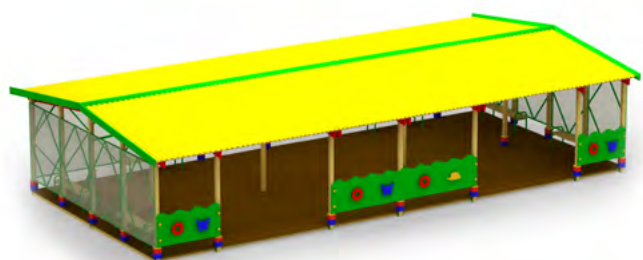

1349
/7 Теневой навес тип 6/7 (6 скамеек)
Размер: 10600 x 5300 x 2400
 $S_{\text{пола}} = 47 \text{ м}^2$