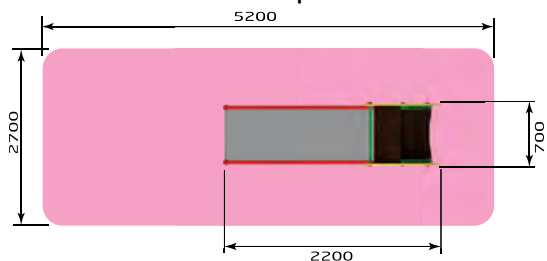

- 3219** ИК "Русская сказка 3"
 Размер: 2200 x 2100 x 2600
 Высота горки: 900

- 3224** Горка "Кораблик"
 Размер: 1750 x 1300 x 1600
 Высота горки: 600

- 3228** ИК "Русская сказка 1"
 Размер: 2000 x 1800 x 2400
 Высота горки: 600

Горки

- 3229** ИК "Русская сказка 16 из кубиков"
 Размер: 2200 x 2100 x 2600
 Высота горки: 800

- 3232** Горка "Кит"
 Размер: 3800 x 2000 x 2000
 Высота горки: 1200

- 3242** Горка "Вологодские кружева"
 Размер: 2600 x 800 x 2300
 Высота горки: 600

- 3260** Горка "Слон"
 Размер: 2400 x 700 x 1200
 Высота горки: 600

- 3261 /1** Горка 600
 Размер: 1800 x 700 x 1300
 Высота горки: 600

- 3261 /2** Горка 900
 Размер: 2200 x 700 x 1600
 Высота горки: 900