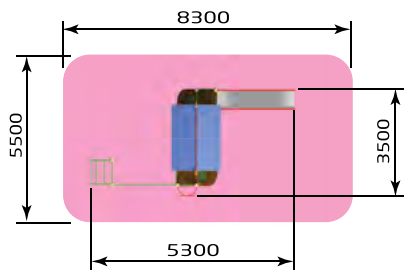

1. **3218** ИК "Витязь"
   Размер: 5300 x 3500 x 3400
   Высота горки: 1200