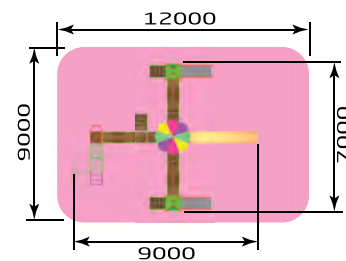

3111 ИК "Эльф" (со спортядром)
 Размер: 4200 x 4200 x 3000
 Высота горки: 900

3113 ИК "Эльф 3" (со спортядром)
 Размер: 5100 x 4900 x 3000
 Высота горки: 900

- 3115** ИК "Ромашка" (со спортядром)
 Размер: 5200 x 5300 x 3000
 Высота горки: 900

- 3118** ИК "TKM 4"
 Размер: 6900 x 5600 x 3000
 Высота горки: 900

- 3119** ИК "TKM 5"
 Размер: 9200 x 7100 x 3000
 Высота горки: 900

красивый
город

3120 ИК "TKM 7"
 Размер: 9000 x 7000 x 3700
 Высота горки: 900 / 1200