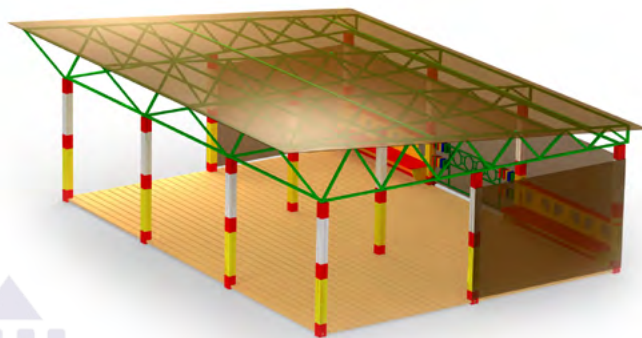

КРАСИВЫЙ
 ГОРОД

Теневые навесы

- 1345** Теневой навес тип 2
Размер: 8400 x 5000 x 2800
 $S_{\text{пола}} = 40,2 \text{ м}^2$

- 1347** Теневой навес тип 4
Размер: 6300 x 5000 x 2500
 $S_{\text{пола}} = 28 \text{ м}^2$