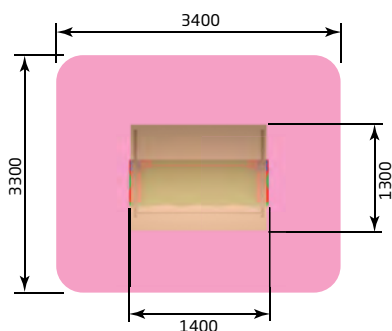

1502 Диван с навесом из кубиков
Размер: 1300 x 1400 x 2000