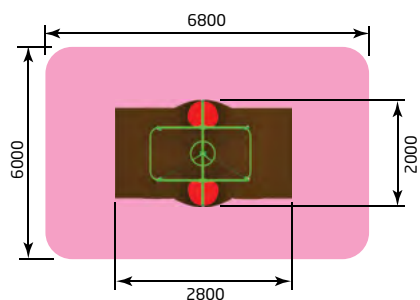

1. **1492** Карусель для детей с ОВ
   Размер: 2800 x 2000 x 1000