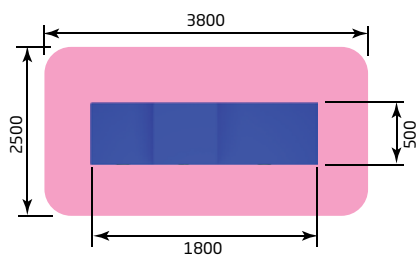

2299

Пьедестал
Размер: 1800 x 500 x 500