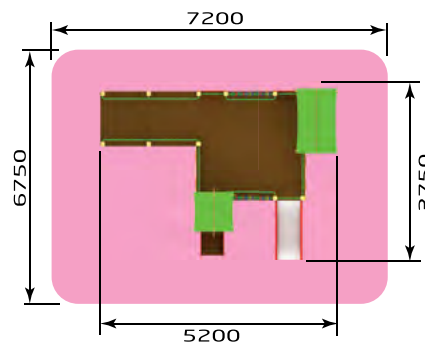

3244 ИК для детей с ОВ (тип-1)
Размер: 5200 x 3750 x 2700
Высота горки: 600