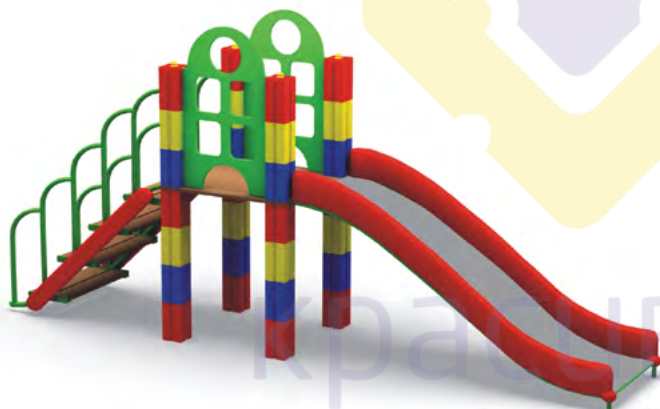

Игровые комплексы

- 60 Горки
- 66 Транспорт
- 74 Игровые комплексы 3-6 лет
- 88 Игровые комплексы 7-12 лет

красивый
город

Горки

- 3214** Горка "Сказка"
 Размер: 3000 x 800 x 2200
 Высота горки: 800

- 3216** Горка "Сказочный скат"
 Размер: 3100 x 700 x 1600
 Высота горки: 800

- 3219** ИК "Русская сказка 3"
 Размер: 2200 x 2100 x 2600
 Высота горки: 900

- 3224** Горка "Кораблик"
 Размер: 1750 x 1300 x 1600
 Высота горки: 600

- 3228** ИК "Русская сказка 1"
 Размер: 2000 x 1800 x 2400
 Высота горки: 600