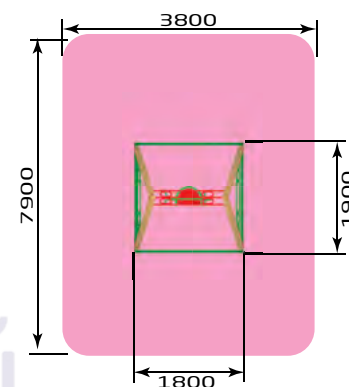

красивый
город

Качели

1103 Качели сборно-подвесные (двойные)
Размер: 2900 x 1800 x 1700

1104 Качели сборно-подвесные
Размер: 1900 x 1800 x 1700

красивый
город

1106 Качели простые
Размер: 1700 x 1300 x 1500

1113 Качели простые (двойные)
Размер: 2400 x 1700 x 1500

Качели

1110 Качели металлические
Размер: 1000 x 2000 x 2000

1111 Качели металлические (двойные)
Размер: 1000 x 3300 x 2000

красивый
город

1114 Качель на столбах (одинарная)
Размер: 2000 x 1000 x 2000