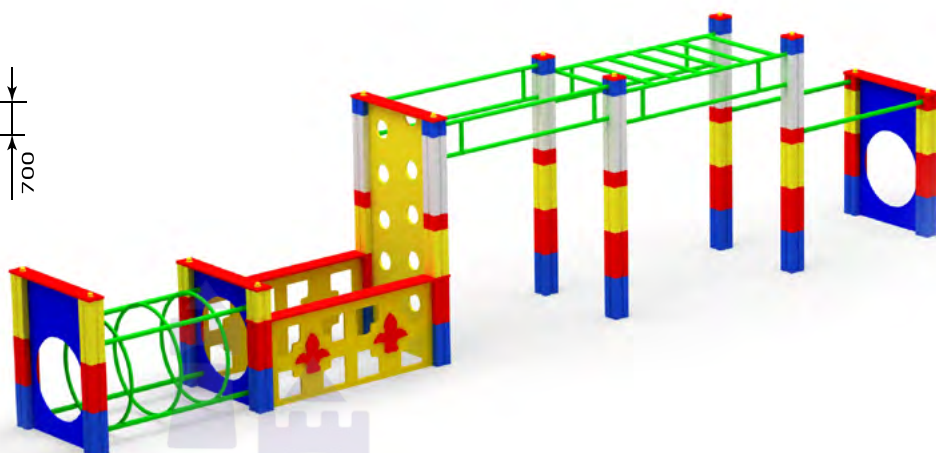

Полосы препятствий

2119 Полоса препятствий
Размер: 7700 x 2300 x 1800

2185 Мостик подвесной
Размер: 2500 x 700 x 1000

2205 Полоса препятствий 1
Размер: 6500 x 700 x 1650

2254 Туннель на кольцах
Размер: 1740 x 1060 x 1300