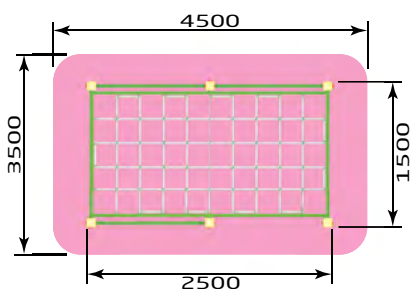

2207 Спорт комплекс "СК 5"
Размер: 2500 x 1500 x 2000