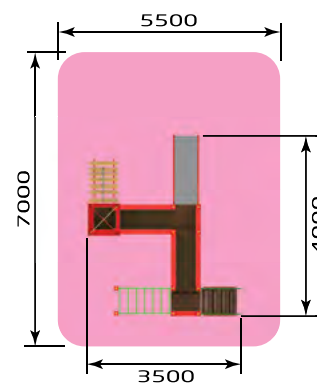

3-6 лет

- 2201** ИК "Миниспорт"
 Размер: 2100 x 3100 x 1700
 Высота горки: 800

- 2216** ИК "Русская сказка" (со спортядром)
 Размер: 4500 x 2900 x 3000
 Высота горки: 900

- 3203** ИК "Спортивный городок" (тип 3)
 Размер: 3600 x 2700 x 2500
 Высота горки: 800

- 3204** ИК "Замок 2"
Размер: 7800 x 6700 x 2500
Высота горки: 800

- 3206** ИК "Маленький замок"
Размер: 5300 x 3500 x 2500
Высота горки: 800

красивый
ГОРОД

3-6 лет

- 3207** ИК "Спортивная крепость"
 Размер: 4000 x 3500 x 2500
 Высота горки: 800

- 3208** ИК "Крепость"
 Размер: 4000 x 3500 x 2500
 Высота горки: 800

- 3209** ИК "Маленькая крепость"
 Размер: 3100 x 2800 x 2500
 Высота горки: 800

- 3210** ИК "Лошадки"
 Размер: 4100 x 2700 x 2600
 Высота горки: 800