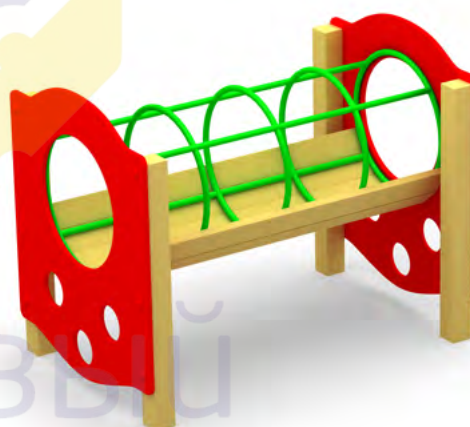

2254 Туннель на кольцах
Размер: 1740 x 1060 x 1300

красивый
город