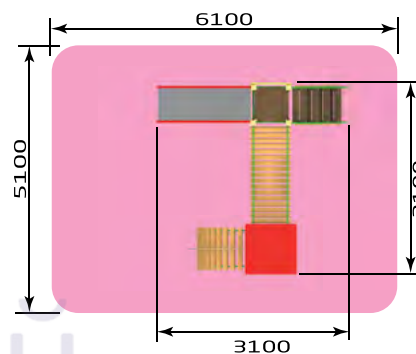

- 3258** Полоса препятствий "Дуо"
Размер: 11500 x 4500 x 2400
Высота горки: 900

3-6 лет

3234 ИК "Луч"
/1
Размер: 4100 x 6000 x 2300
Высота горки: 900

3235 ИК "Лучик"
/1
Размер: 3100 x 3100 x 2300
Высота горки: 900