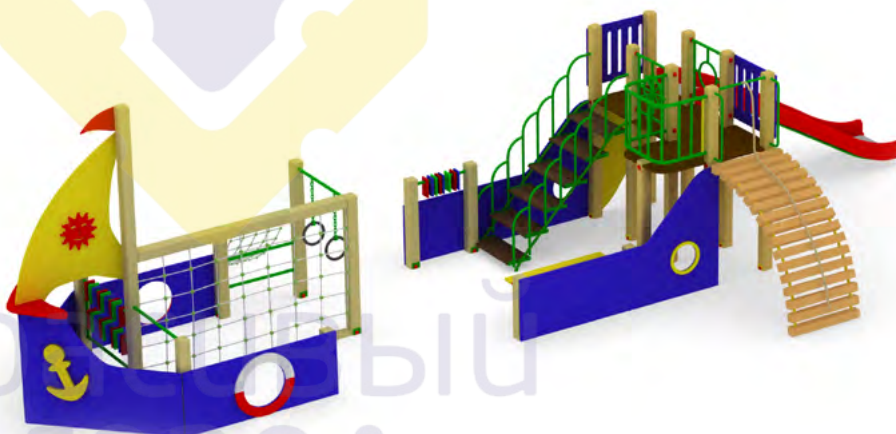

КРЕМЛЕВИЙ
ГОРОД

Транспорт

- 3220** ИК "Солнечный корабль"
 Размер: 6400 x 1900 x 2600
 Высота горки: 1200

- 3222** ИК "Фрегат"
 Размер: 9000 x 5300 x 5000
 Высота горки: 900 / 1200

- 3223** ИК "Баркасик"
 Размер: 3200 x 2500 x 1950
 Высота горки: 600

- 3233** ИК "Бриг"
 Размер: 9000 x 3900 x 2600
 Высота горки: 1200

КРЕПКОМУ
ГОРОДУ

Транспорт

- 3240** ИК "Яхта"
Размер: 5400 x 2400 x 2300

- 3241** ИК "Солнечный корабль" (спорт)
Размер: 8300 x 3200 x 2600
Высота горки: 1200