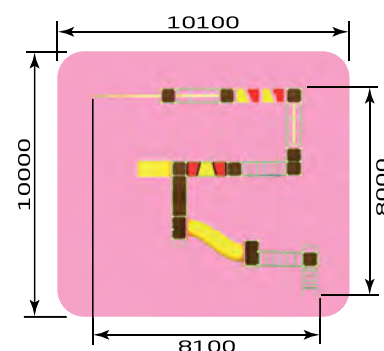

Полосы препятствий

2208 Полоса препятствий 2
Размер: 8100 x 8000 x 2000