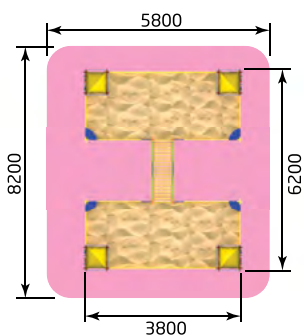

1201 Песочный дворик "Орешек 4"
Размер: 6200 x 3800 x 1600