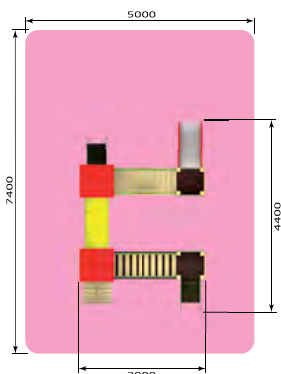

3265 ИК "Четыре башни с трубой" (Луч)
/1
Размер: 4400 x 3000 x 2700
Высота горки: 600