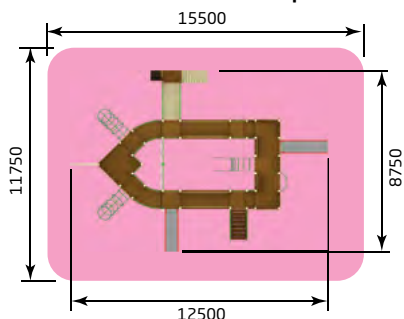

КРЕМЛЕВИЙ
ГОРОД

Транспорт

- 3220** ИК "Солнечный корабль"
 Размер: 6400 x 1900 x 2600
 Высота горки: 1200

- 3222** ИК "Фрегат"
 Размер: 9000 x 5300 x 5000
 Высота горки: 900 / 1200

- 3223** ИК "Баркасик"
 Размер: 3200 x 2500 x 1950
 Высота горки: 600

- 3233** ИК "Бриг"
 Размер: 9000 x 3900 x 2600
 Высота горки: 1200

КРЕПКОМУ
ГОРОДУ

Транспорт

- 3240** ИК "Яхта"
Размер: 5400 x 2400 x 2300

- 3241** ИК "Солнечный корабль" (спорт)
Размер: 8300 x 3200 x 2600
Высота горки: 1200

- 3280** ИК "Адмирал"
 Размер: 12500 x 8750 x 4600
 Высота горки: 1200 / 1500

- 3281** ИК "Флагман"
 Размер: 14200 x 10000 x 4600
 Высота горки: 1200 / 1500

- 3282** ИК "Фрегат Император"
 Размер: 20000 x 11000 x 4600
 Высота горки: 1500 / 1800

3-6 лет

- 2201** ИК "Миниспорт"
 Размер: 2100 x 3100 x 1700
 Высота горки: 800

- 2216** ИК "Русская сказка" (со спортядром)
 Размер: 4500 x 2900 x 3000
 Высота горки: 900

- 3203** ИК "Спортивный городок" (тип 3)
 Размер: 3600 x 2700 x 2500
 Высота горки: 800