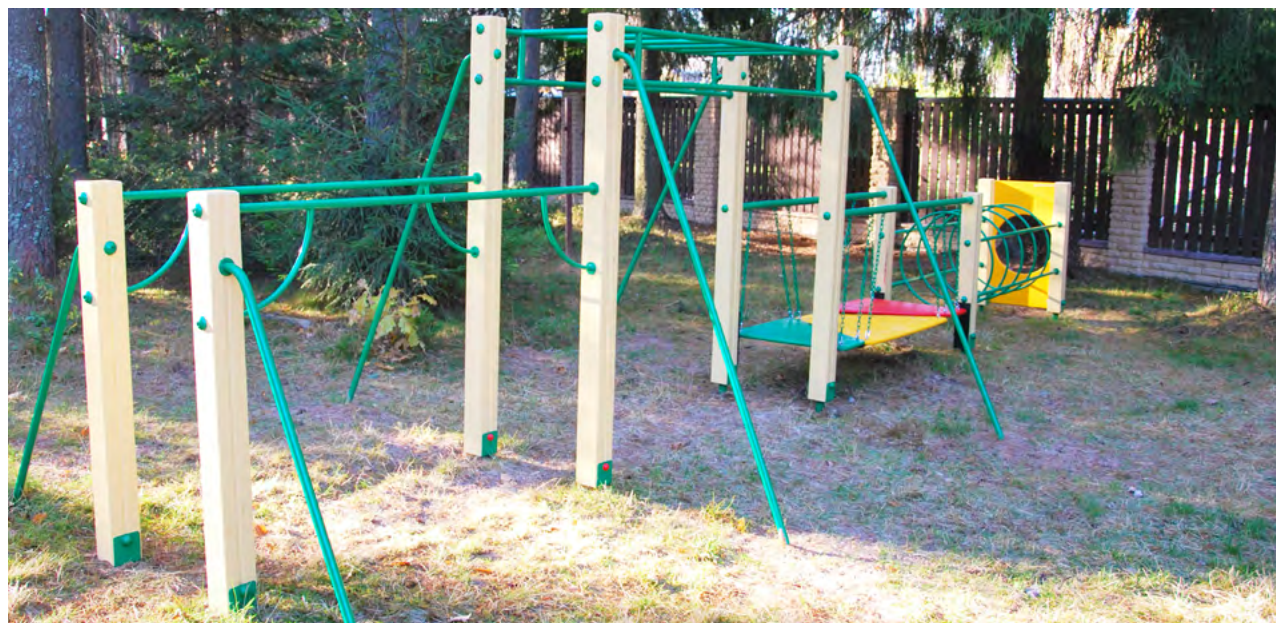

2185 Мостик подвесной
Размер: 2500 x 700 x 1000