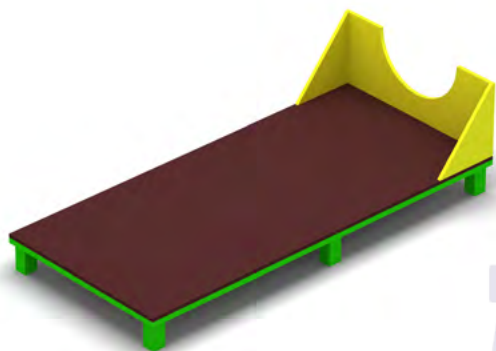

2236 Полоса препятствий (военная)
Размер: 47000 x 3000 x 1500

КРАСИВЫЙ
ГОРОД

Полосы препятствий

2238 Лежак
Размер: 2200 x 1000 x 600

2242 Лабиринт
Размер: 6500 x 1800 x 1000

2237 Стена с наклонной доской
Размер: 2400 x 2000 x 1500