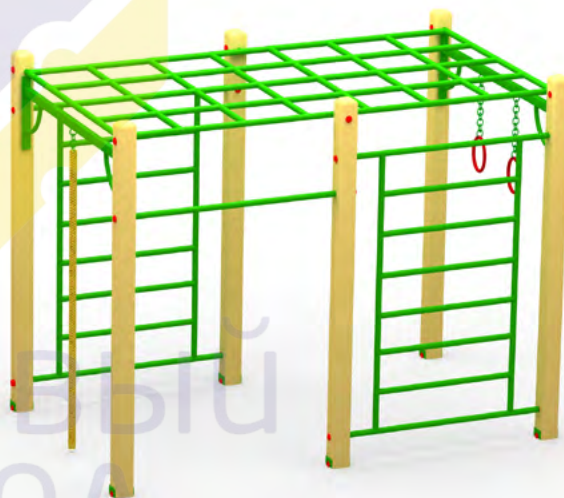

2207 Спорт комплекс "СК 5"
Размер: 2500 x 1500 x 2000