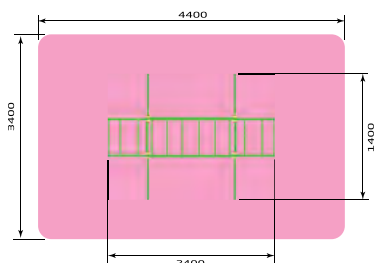

1. **2116** Спорт комплекс "Кенга ДС"
   Размер: 2400 x 1400 x 1500