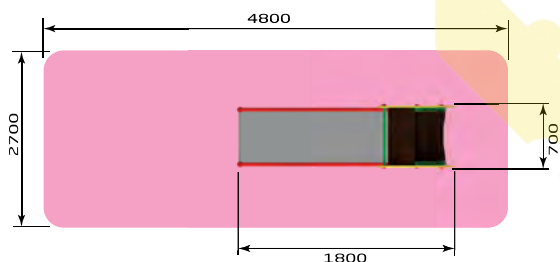

1. **3261 /1** Горка 600
   Размер: 1800 x 700 x 1300
   Высота горки: 600