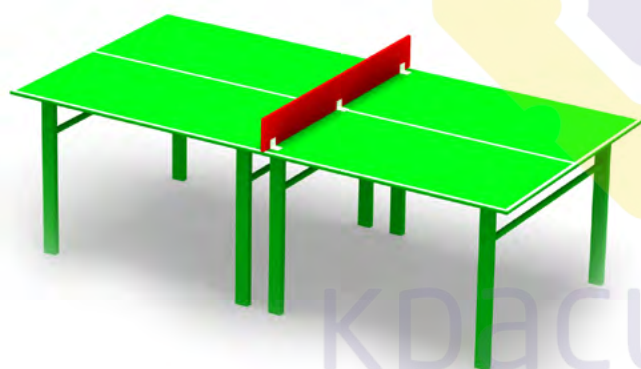

2229 Теннисный стол
Размер: 2750 x 1500 x 900