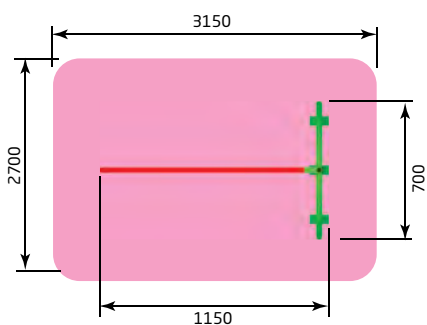

1. **2184** Детский лаз "Вишенка"
   Размер: 1150 x 700 x 1600