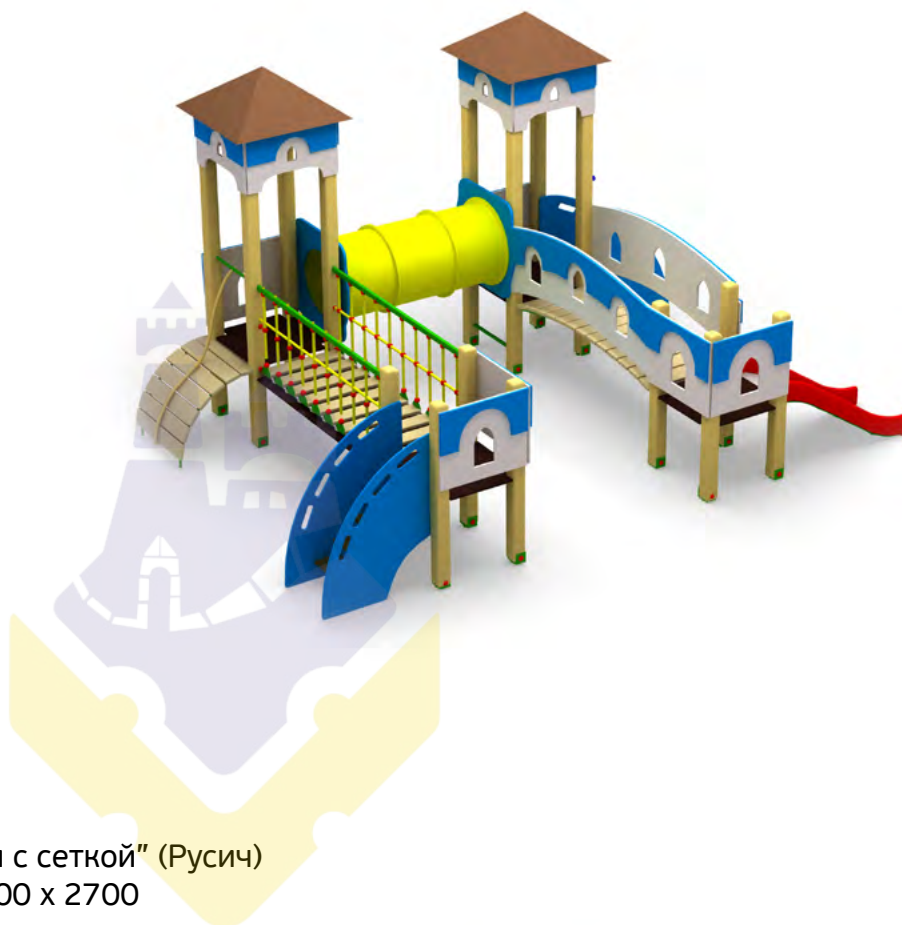

3265 ИК "Четыре башни с трубой" (Русич)
/4 Размер: 4400 x 3000 x 2700
Высота горки: 600