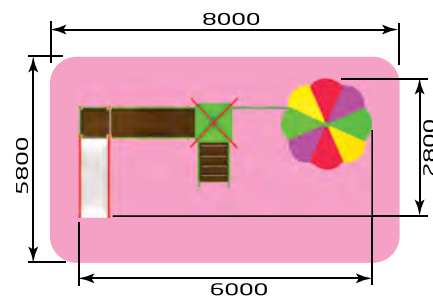

- 3269** ИК "Лошадки" (макси)
 Размер: 4600 x 3300 x 2700
 Высота горки: 1200

- 3279** ИК "Кремль" (Русич)
 Размер: 11000 x 7300 x 3500
 Высота горки: 1200

- 3283** ИК "Русич" (с пластиковыми скатами)
 Размер: 10500 x 7000 x 3400
 Высота горки: 1500

красивый
город

Игровые комплексы ТКМ

красивый
город

ТКМ

- 3101** Горка "Минискат 1"
Размер: 3300 x 700 x 1650
Высота горки: 900

- 3103** Горка "Снежинка 1"
Размер: 6500 x 1600 x 1950
Высота горки: 1200

- 3107** ИК "Эльф"
Размер: 3200 x 2500 x 3000
Высота горки: 900

- 3108** ИК "Паровозик"
 Размер: 4800 x 1000 x 2500
 Высота горки: 900

- 3109** ИК "Метеор"
 Размер: 3100 x 2400 x 2500
 Высота горки: 900

красивый
 город

3110 ИК "Эльф" (с беседкой)
 Размер: 6000 x 2800 x 3000
 Высота горки: 900

3111 ИК "Эльф" (со спортядром)
 Размер: 4200 x 4200 x 3000
 Высота горки: 900

3113 ИК "Эльф 3" (со спортядром)
 Размер: 5100 x 4900 x 3000
 Высота горки: 900

- 3115** ИК "Ромашка" (со спортядром)
 Размер: 5200 x 5300 x 3000
 Высота горки: 900