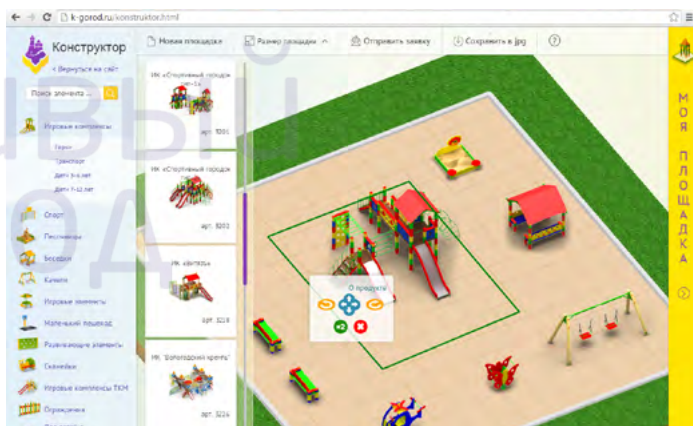

2. 3D конструктор

На нашем сайте Вы можете найти 3D-конструктор. С его помощью можно самостоятельно спроектировать детскую площадку – так, как хочется Вам, все нормы безопасности и особенности участка при этом будут учтены. А готовый проект отправляется в отдел продаж в один клик. Всё очень просто!