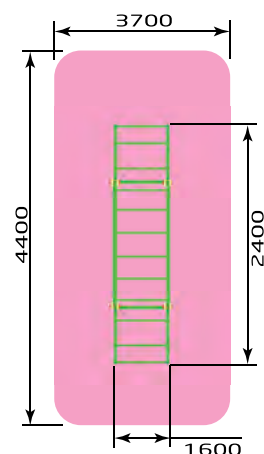

2104 Детский рукоход "Кенга"
Размер: 2400 x 1600 x 2000