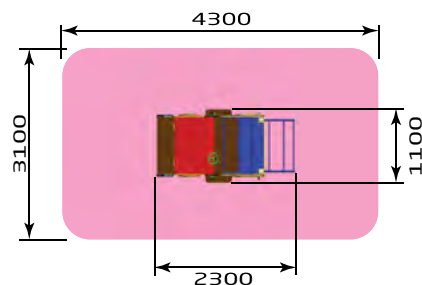

Транспорт

3247 ИК "Трактор"
Размер: 2300 x 1100 x 1600