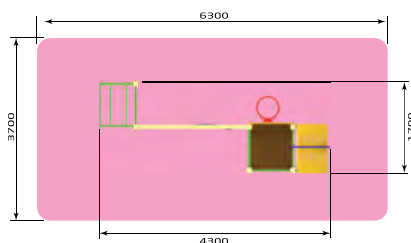

2206 Спорт комплекс "СК 4"
Размер: 4300 x 1700 x 2500