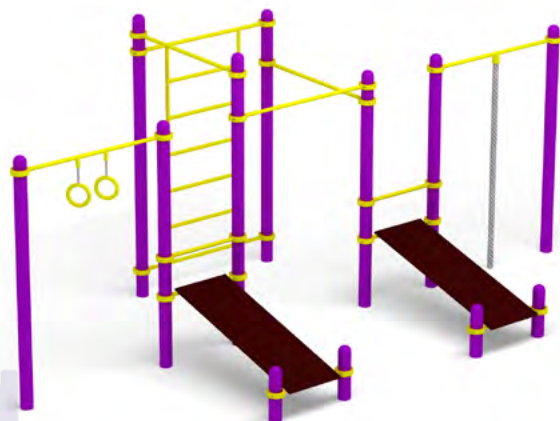

2278 Комплекс из 3-х турников, скамеек и каната
Размер: 5300 x 2700 x 2600