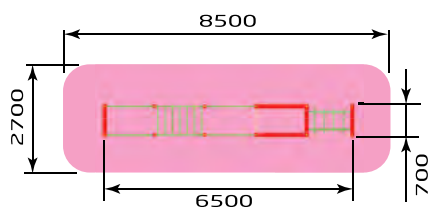

Полосы препятствий

2119 Полоса препятствий
Размер: 7700 x 2300 x 1800

2185 Мостик подвесной
Размер: 2500 x 700 x 1000

2205 Полоса препятствий 1
Размер: 6500 x 700 x 1650

2254 Туннель на кольцах
Размер: 1740 x 1060 x 1300