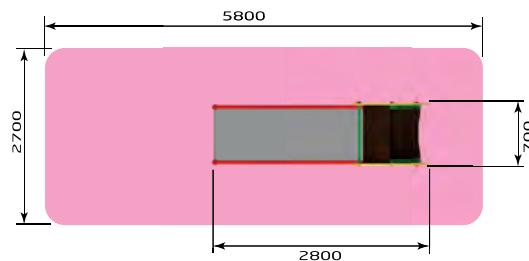

Горки

1. **3261** Горка 1200
   /3
   Размер: 2800 x 700 x 1900
   Высота горки: 1200