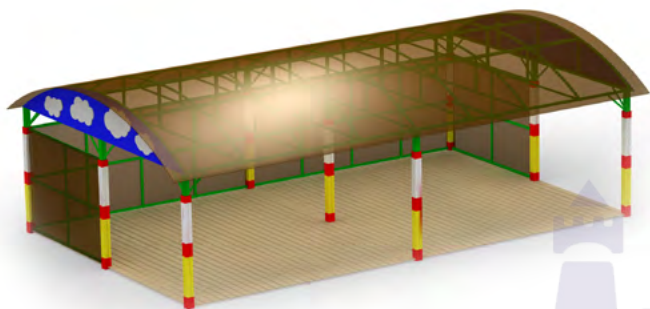

Теневые навесы

1. **1345** Теневой навес тип 2
   Размер: 8400 x 5000 x 2800
    $S_{\text{пола}} = 40,2 \text{ м}^2$