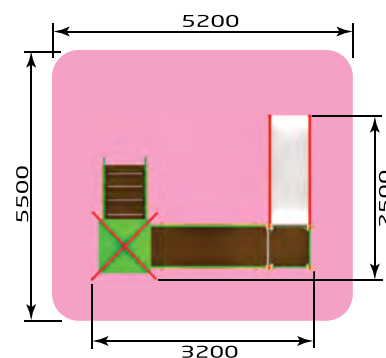

- 3269** ИК "Лошадки" (макси)
 Размер: 4600 x 3300 x 2700
 Высота горки: 1200

- 3279** ИК "Кремль" (Русич)
 Размер: 11000 x 7300 x 3500
 Высота горки: 1200

- 3283** ИК "Русич" (с пластиковыми скатами)
 Размер: 10500 x 7000 x 3400
 Высота горки: 1500

красивый
город

Игровые комплексы ТКМ

красивый
город

ТКМ

- 3101** Горка "Минискат 1"
Размер: 3300 x 700 x 1650
Высота горки: 900

- 3103** Горка "Снежинка 1"
Размер: 6500 x 1600 x 1950
Высота горки: 1200

- 3107** ИК "Эльф"
Размер: 3200 x 2500 x 3000
Высота горки: 900