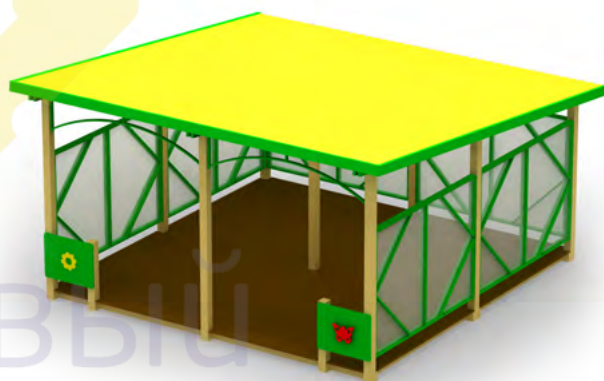

1351
/2

Теневой навес 20 кв
Размер: 5000 x 5000 x 2500
 $S_{\text{пола}} = 20 \text{ м}^2$

КРАСИВЫЙ
ГОРОД