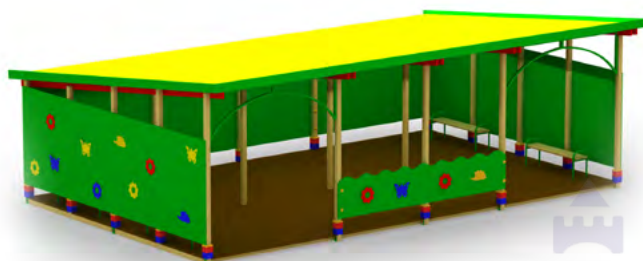

Теневые навесы

1349
/3 Теневой навес тип 6/3 (4 скамейки)
Размер: 8400 x 5300 x 2400
 $S_{\text{пола}} = 37 \text{ м}^2$