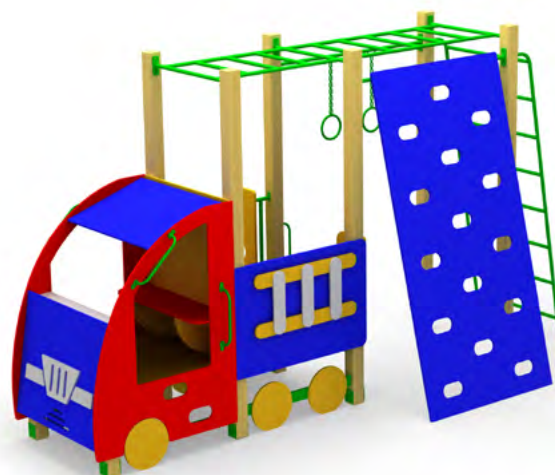

- 3262** Горка "Теремок" 900
/2
Размер: 2200 x 700 x 1600
Высота горки: 900

- 3262** Горка "Теремок" 1200
/3
Размер: 2800 x 700 x 1900
Высота горки: 1200

- 3263** Горка на кубах 900
Размер: 3700 x 1200 x 1500
Высота горки: 900

Транспорт

- 3227** ИК "Грузовичок"
 Размер: 3700 x 1500 x 1500
 Высота горки: 600

- 3236** ИК "Фургончик"
 Размер: 2500 x 2000 x 1500
 Высота горки: 600

- 3246** ИК "Автобус"
Размер: 3200 x 1250 x 1800

- 3273** ИК "Машинка" (без горки)
Размер: 2420 x 1220 x 1700
Высота горки: 600

- 3277** ИК "Машинка" (спорт)
Размер: 4320 x 2680 x 2500
Высота горки: 600

красивый
город

Транспорт

3247 ИК "Трактор"
Размер: 2300 x 1100 x 1600

3225
/2 ИК "Паровозик игровой" (тип 2)
Размер: 2200 x 1750 x 2400
Высота горки: 600