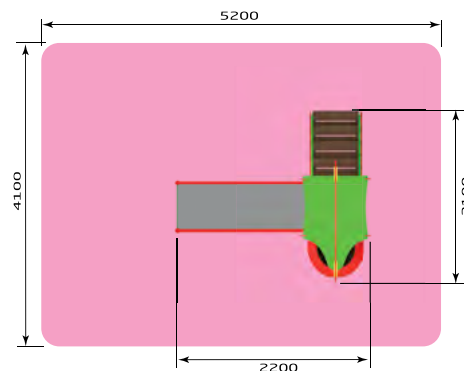

- 3219** ИК "Русская сказка 3"
 Размер: 2200 x 2100 x 2600
 Высота горки: 900

- 3224** Горка "Кораблик"
 Размер: 1750 x 1300 x 1600
 Высота горки: 600

- 3228** ИК "Русская сказка 1"
 Размер: 2000 x 1800 x 2400
 Высота горки: 600

Горки

- 3229** ИК "Русская сказка 16 из кубиков"
 Размер: 2200 x 2100 x 2600
 Высота горки: 800

- 3232** Горка "Кит"
 Размер: 3800 x 2000 x 2000
 Высота горки: 1200

- 3242** Горка "Вологодские кружева"
 Размер: 2600 x 800 x 2300
 Высота горки: 600