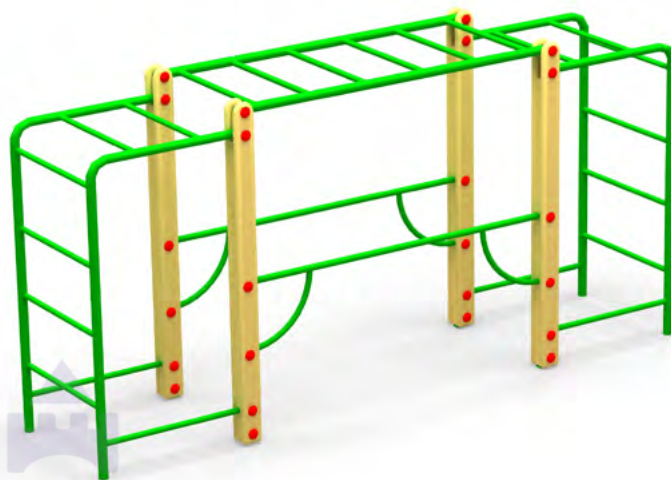

1. **2116** Спорт комплекс "Кенга ДС"
   Размер: 2400 x 1400 x 1500