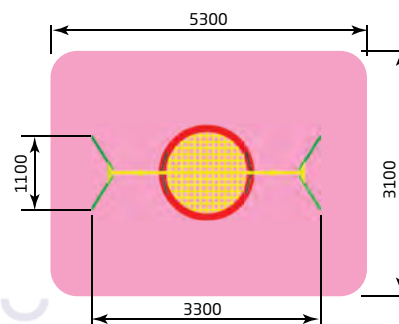

1190 Качели для детей с ОВ
Размер: 1100 x 3300 x 2000