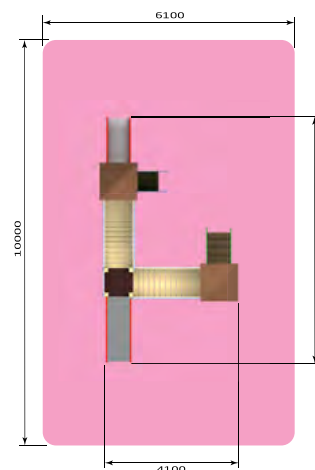

3265 ИК "Четыре башни с трубой" (Замок)
/3
Размер: 4400 x 3000 x 2500
Высота горки: 600

3266 ИК "Четыре башни с сеткой" (Замок)
/3
Размер: 5800 x 3000 x 2500
Высота горки: 600

красивый
город

3-6 лет

3234 ИК "Луч" (Русич)
/4
Размер: 4100 x 6000 x 2300
Высота горки: 900