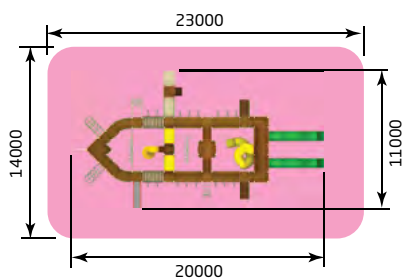

КРЕМЛЕВИЙ
ГОРОД

Транспорт

- 3220** ИК "Солнечный корабль"
 Размер: 6400 x 1900 x 2600
 Высота горки: 1200

- 3222** ИК "Фрегат"
 Размер: 9000 x 5300 x 5000
 Высота горки: 900 / 1200

- 3223** ИК "Баркасик"
 Размер: 3200 x 2500 x 1950
 Высота горки: 600

- 3233** ИК "Бриг"
 Размер: 9000 x 3900 x 2600
 Высота горки: 1200

КРЕПКОМУ
ГОРОДУ

Транспорт

- 3240** ИК "Яхта"
Размер: 5400 x 2400 x 2300

- 3241** ИК "Солнечный корабль" (спорт)
Размер: 8300 x 3200 x 2600
Высота горки: 1200

- 3280** ИК "Адмирал"
 Размер: 12500 x 8750 x 4600
 Высота горки: 1200 / 1500

- 3281** ИК "Флагман"
 Размер: 14200 x 10000 x 4600
 Высота горки: 1200 / 1500

- 3282** ИК "Фрегат Император"
 Размер: 20000 x 11000 x 4600
 Высота горки: 1500 / 1800

3-6 лет

- 2201** ИК "Миниспорт"
 Размер: 2100 x 3100 x 1700
 Высота горки: 800

- 2216** ИК "Русская сказка" (со спортядром)
 Размер: 4500 x 2900 x 3000
 Высота горки: 900

- 3203** ИК "Спортивный городок" (тип 3)
 Размер: 3600 x 2700 x 2500
 Высота горки: 800