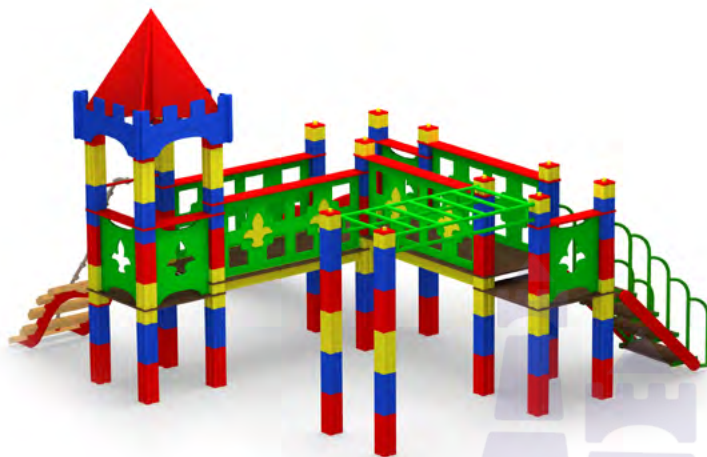

- 3204** ИК "Замок 2"
Размер: 7800 x 6700 x 2500
Высота горки: 800

- 3206** ИК "Маленький замок"
Размер: 5300 x 3500 x 2500
Высота горки: 800

красивый
ГОРОД

3-6 лет

- 3207** ИК "Спортивная крепость"
 Размер: 4000 x 3500 x 2500
 Высота горки: 800

- 3208** ИК "Крепость"
 Размер: 4000 x 3500 x 2500
 Высота горки: 800

- 3209** ИК "Маленькая крепость"
 Размер: 3100 x 2800 x 2500
 Высота горки: 800

- 3210** ИК "Лошадки"
 Размер: 4100 x 2700 x 2600
 Высота горки: 800