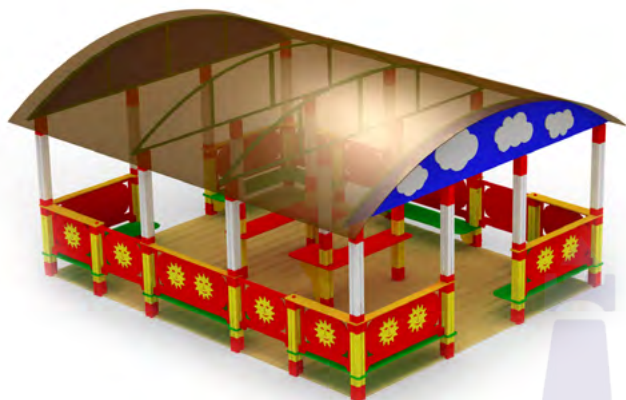

1343 Беседка "Весна" 3 x 3
Размер: 3000 x 3000 x 2200

1343 Беседка "Весна" 3 x 5
/1
Размер: 5000 x 3000 x 2200

КРАСИВЫЙ
ГОРОД

Беседки большие

1330 Беседка "Титан"
 Размер: 5200 x 4400 x 2600
 $S_{\text{пола}} = 20,9 \text{ м}^2$