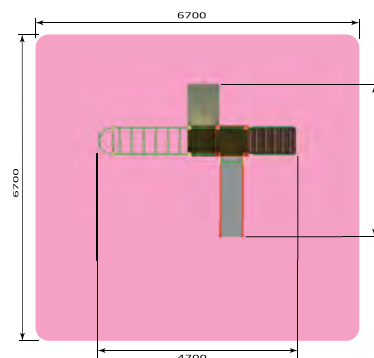

краси
город

7-12 лет

- 3257** ИК "Спорт"
 Размер: 5100 x 4600 x 3100
 Высота горки: 1200

- 3267** ИК "Полубашня"
 Размер: 3700 x 2600 x 2800
 Высота горки: 1200

- 3268** ИК "Полубашня" (спорт)
 Размер: 4700 x 3700 x 2800
 Высота горки: 1200

- 3269** ИК "Лошадки" (макси)
 Размер: 4600 x 3300 x 2700
 Высота горки: 1200

- 3279** ИК "Кремль" (Русич)
 Размер: 11000 x 7300 x 3500
 Высота горки: 1200

- 3283** ИК "Русич" (с пластиковыми скатами)
 Размер: 10500 x 7000 x 3400
 Высота горки: 1500