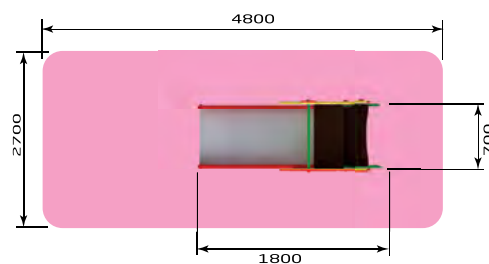

красивый
город

Горки

- 3261** Горка 1200
/3
Размер: 2800 x 700 x 1900
Высота горки: 1200

- 3261** Горка 1500
/4
Размер: 2000 x 1200 x 2200
Высота горки: 1500

- 3262** Горка "Теремок" 600
/1
Размер: 1800 x 700 x 1300
Высота горки: 600

- 3262** Горка "Теремок" 900
/2
Размер: 2200 x 700 x 1600
Высота горки: 900

- 3262** Горка "Теремок" 1200
/3
Размер: 2800 x 700 x 1900
Высота горки: 1200

- 3263** Горка на кубах 900
Размер: 3700 x 1200 x 1500
Высота горки: 900