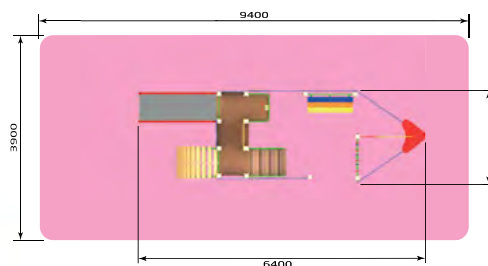

КРЕМЛЕВИЙ
ГОРОД

Транспорт

- 3220** ИК "Солнечный корабль"
 Размер: 6400 x 1900 x 2600
 Высота горки: 1200

- 3222** ИК "Фрегат"
 Размер: 9000 x 5300 x 5000
 Высота горки: 900 / 1200

- 3223** ИК "Баркасик"
 Размер: 3200 x 2500 x 1950
 Высота горки: 600