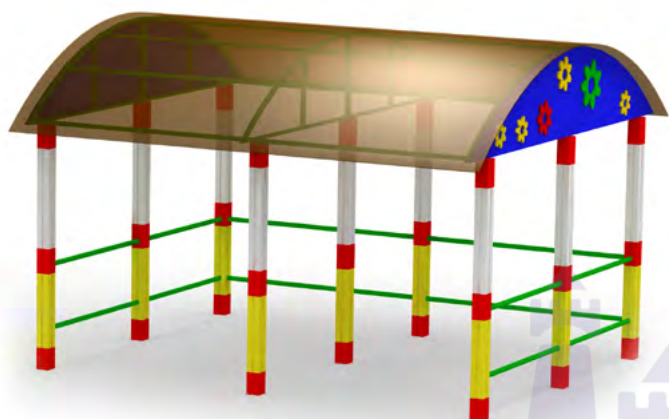

1672

Навес для ТБО
Размер: 8000 x 5800 x 4800

2299

Пьедестал
Размер: 1800 x 500 x 500

Дополнительно

1398 Навес для колясок (кубики)
Размер: 4000 x 3200 x 2500

1399 /1 Навес для колясок (тип 1)
Размер: 6000 x 2000 x 2000