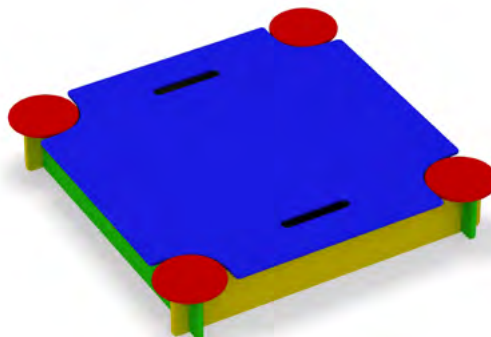

красивый
город

Песочницы

- 6 Песочницы простые
- 10 Песочницы игровые
- 11 Песочные дворики
- 15 Столы для песочниц

красивый
город

Песочницы простые

1206 Песочница "Опушка"
Размер: 2200 x 2200 x 250

1207 Песочница малая (с крышкой)
Размер: 1500 x 1500 x 270

1208 Песочница "Ларец" (с крышкой)
Размер: 1200 x 1350 x 280

1209 Песочница "Пенал" (с крышкой)
Размер: 1200 x 1200 x 250

1210 Песочница с домиком
Размер: 2600 x 1500 x 1700

1212 Песочница "Гусеница"
Размер: 1300 x 1300 x 800