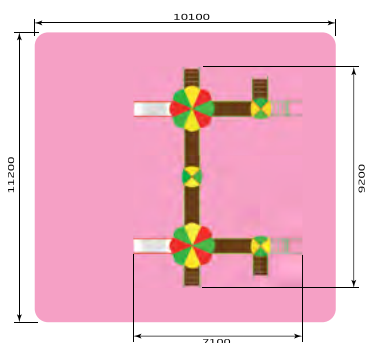

1. **3119** ИК "TKM 5"
   Размер: 9200 x 7100 x 3000
   Высота горки: 900