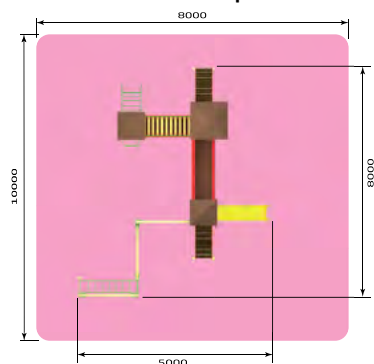

3256 ИК "СГ 5"
Размер: 8000 x 5000 x 3400
Высота горки: 1200