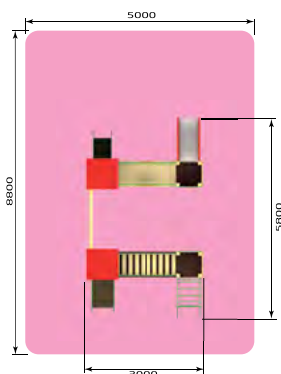

3266 ИК "Четыре башни с сеткой" (Луч)
/1
Размер: 5800 x 3000 x 2700
Высота горки: 600