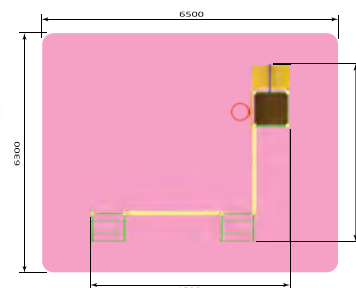

2206 Спорт комплекс "СК 4"
Размер: 4300 x 1700 x 2500

2207 Спорт комплекс "СК 5"
Размер: 2500 x 1500 x 2000

Гимнастические комплексы

2211 Спорт комплекс "СК 4" (тип 2)
Размер: 4500 x 4300 x 2500

2212 Спорт комплекс "Джунгли"
Размер: 3000 x 1700 x 1850