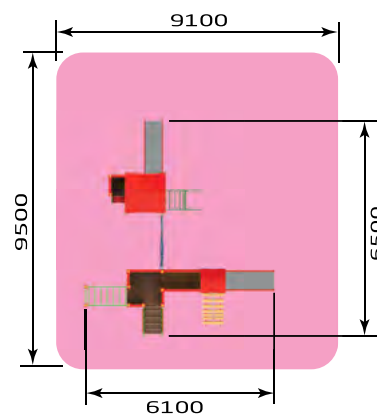

7-12 лет

1. **3201** ИК "Спортивный городок" (тип 1)
   Размер: 6500 x 6100 x 3000
   Высота горки: 800 / 1200