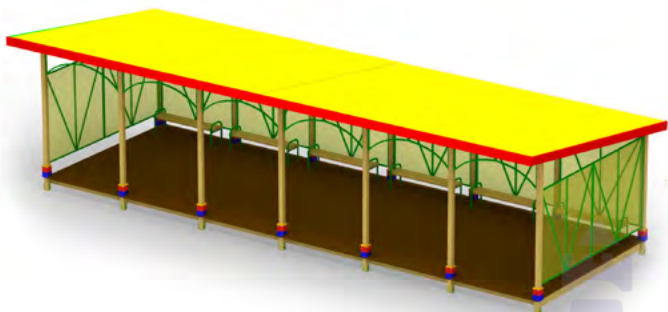

Теневые навесы

1349
/9

Теневой навес тип 6/9 (6 скамеек)
Размер: 9700 x 3500 x 2400
 $S_{\text{пола}} = 27 \text{ м}^2$