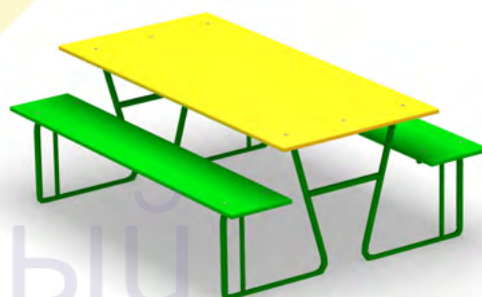

1438 Столик "Семицветик"
Размер: 1600 x 1500 x 600

Игровые элементы

1435 Навес "Грибок"
Размер: 1700 x 1700 x 2000

1436 Столик с навесом "Грибок"
Размер: 1700 x 1700 x 2000

1437 Столик с навесом "Семицветик"
Размер: 1700 x 1700 x 2000

1511 Стол со скамьями "Пикник"
Размер: 1700 x 1000 x 700

красивый
ГОРОД

1511 Стол со скамьями "Пикник" (с навесом)
Размер: 1700 x 1500 x 1900

1512 Стол со скамьями "Луна"
Размер: 1800 x 1750 x 650

1463 Столик "Салют"
Размер: 1300 x 1300 x 620