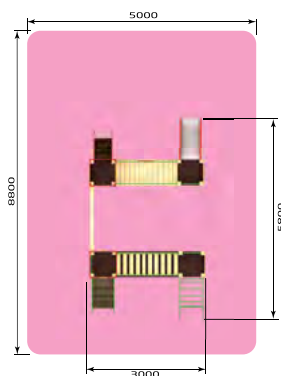

3266 ИК "Четыре башни с сеткой" (Замок)
/3
Размер: 5800 x 3000 x 2500
Высота горки: 600

красивый
город