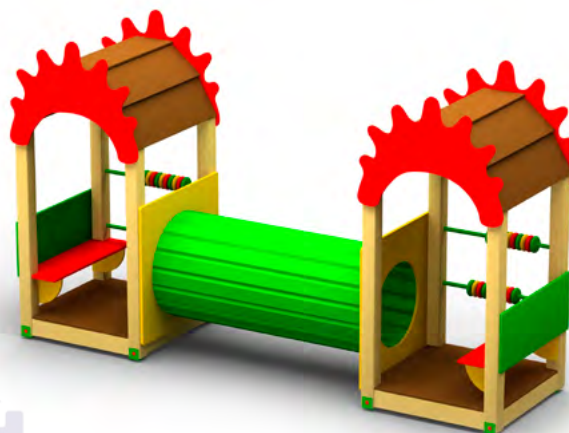

1340 Беседка "Ромашка"
Размер: 1300 x 1150 x 1600

1352 Беседка "Солнце"
Размер: 2600 x 2200 x 2000

Беседки малые

1353 Большая "Солнце" (малая)
Размер: 1400 x 1300 x 1750

1358 Беседка с тоннелем
Размер: 3550 x 1230 x 2000