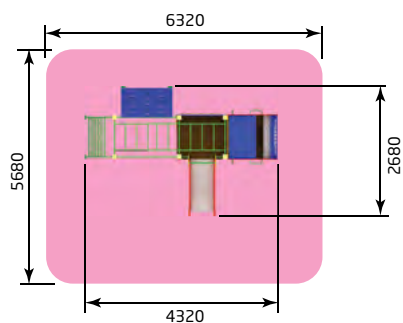

1. **3277** ИК "Машинка" (спорт)
   Размер: 4320 x 2680 x 2500
   Высота горки: 600