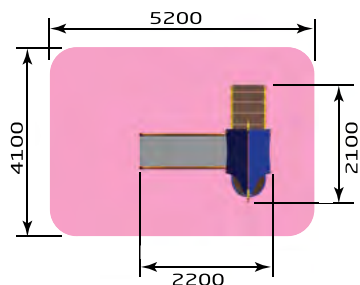

Игровые комплексы

- 60 Горки
- 66 Транспорт
- 74 Игровые комплексы 3-6 лет
- 88 Игровые комплексы 7-12 лет

красивый
город

Горки

- 3214** Горка "Сказка"
 Размер: 3000 x 800 x 2200
 Высота горки: 800

- 3216** Горка "Сказочный скат"
 Размер: 3100 x 700 x 1600
 Высота горки: 800

- 3219** ИК "Русская сказка 3"
 Размер: 2200 x 2100 x 2600
 Высота горки: 900

- 3224** Горка "Кораблик"
 Размер: 1750 x 1300 x 1600
 Высота горки: 600

- 3228** ИК "Русская сказка 1"
 Размер: 2000 x 1800 x 2400
 Высота горки: 600