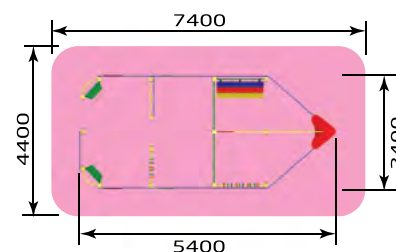

КРЕМЛЕВИЙ
ГОРОД

Транспорт

- 3220** ИК "Солнечный корабль"
 Размер: 6400 x 1900 x 2600
 Высота горки: 1200

- 3222** ИК "Фрегат"
 Размер: 9000 x 5300 x 5000
 Высота горки: 900 / 1200

- 3223** ИК "Баркасик"
 Размер: 3200 x 2500 x 1950
 Высота горки: 600

- 3233** ИК "Бриг"
 Размер: 9000 x 3900 x 2600
 Высота горки: 1200

КРЕПКОМУ
ГОРОДУ

Транспорт

- 3240** ИК "Яхта"
Размер: 5400 x 2400 x 2300

- 3241** ИК "Солнечный корабль" (спорт)
Размер: 8300 x 3200 x 2600
Высота горки: 1200

- 3280** ИК "Адмирал"
 Размер: 12500 x 8750 x 4600
 Высота горки: 1200 / 1500

- 3281** ИК "Флагман"
 Размер: 14200 x 10000 x 4600
 Высота горки: 1200 / 1500

- 3282** ИК "Фрегат Император"
 Размер: 20000 x 11000 x 4600
 Высота горки: 1500 / 1800