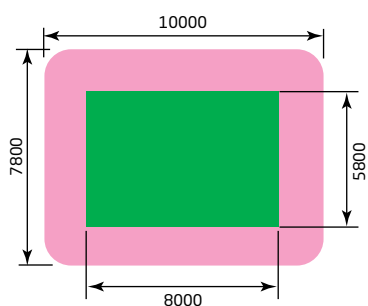

1672

Навес для ТБО
Размер: 8000 x 5800 x 4800