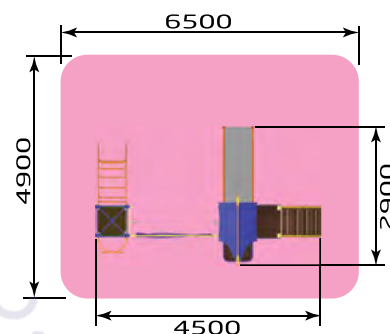

- 3233** ИК "Бриг"
 Размер: 9000 x 3900 x 2600
 Высота горки: 1200

КРЕПКОМУ
ГОРОДУ

Транспорт

- 3240** ИК "Яхта"
Размер: 5400 x 2400 x 2300

- 3241** ИК "Солнечный корабль" (спорт)
Размер: 8300 x 3200 x 2600
Высота горки: 1200

- 3280** ИК "Адмирал"
 Размер: 12500 x 8750 x 4600
 Высота горки: 1200 / 1500

- 3281** ИК "Флагман"
 Размер: 14200 x 10000 x 4600
 Высота горки: 1200 / 1500

- 3282** ИК "Фрегат Император"
 Размер: 20000 x 11000 x 4600
 Высота горки: 1500 / 1800

3-6 лет

- 2201** ИК "Миниспорт"
 Размер: 2100 x 3100 x 1700
 Высота горки: 800

- 2216** ИК "Русская сказка" (со спортядром)
 Размер: 4500 x 2900 x 3000
 Высота горки: 900

- 3203** ИК "Спортивный городок" (тип 3)
 Размер: 3600 x 2700 x 2500
 Высота горки: 800