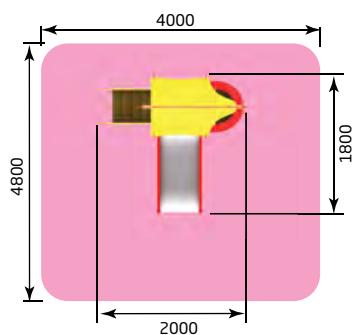

Игровые комплексы

- 60 Горки
- 66 Транспорт
- 74 Игровые комплексы 3-6 лет
- 88 Игровые комплексы 7-12 лет

красивый
город

Горки

- 3214** Горка "Сказка"
 Размер: 3000 x 800 x 2200
 Высота горки: 800

- 3216** Горка "Сказочный скат"
 Размер: 3100 x 700 x 1600
 Высота горки: 800

- 3219** ИК "Русская сказка 3"
 Размер: 2200 x 2100 x 2600
 Высота горки: 900

- 3224** Горка "Кораблик"
 Размер: 1750 x 1300 x 1600
 Высота горки: 600

- 3228** ИК "Русская сказка 1"
 Размер: 2000 x 1800 x 2400
 Высота горки: 600