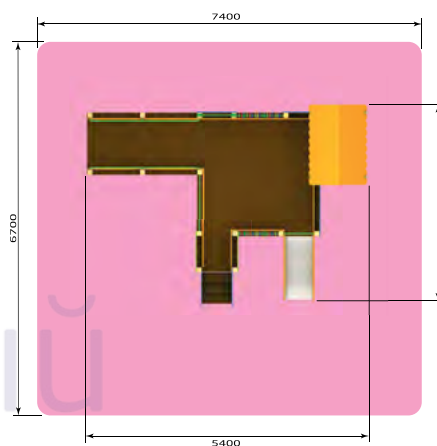

3290 ИК для детей с ОВ (тип-3)
Размер: 5400 x 3700 x 2500
Высота горки: 600