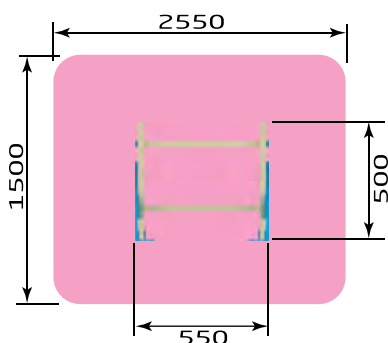

2206 Спорт комплекс "СК 4"
Размер: 4300 x 1700 x 2500

2207 Спорт комплекс "СК 5"
Размер: 2500 x 1500 x 2000

Гимнастические комплексы

2211 Спорт комплекс "СК 4" (тип 2)
Размер: 4500 x 4300 x 2500

2212 Спорт комплекс "Джунгли"
Размер: 3000 x 1700 x 1850

красивый
город

- 2213** Шведская лестница
Размер: 550 x 500 x 1890

- 2214** Спорт комплекс "СК 6"
Размер: 5100 x 5100 x 2100

- 2215** Спорт комплекс "СК 7"
Размер: 2800 x 2800 x 2000

Гимнастические комплексы