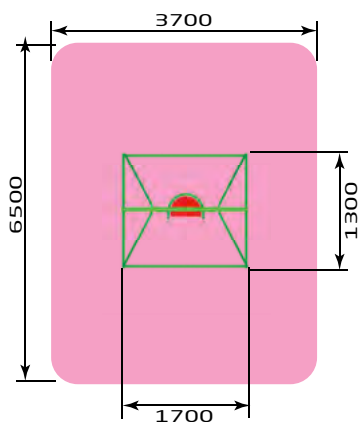

красивый
город

Качели

1103 Качели сборно-подвесные (двойные)
Размер: 2900 x 1800 x 1700

1104 Качели сборно-подвесные
Размер: 1900 x 1800 x 1700

красивый
город

1106 Качели простые
Размер: 1700 x 1300 x 1500

1113 Качели простые (двойные)
Размер: 2400 x 1700 x 1500

Качели

1110 Качели металлические
Размер: 1000 x 2000 x 2000

1111 Качели металлические (двойные)
Размер: 1000 x 3300 x 2000

красивый
город

1114 Качель на столбах (одинарная)
Размер: 2000 x 1000 x 2000