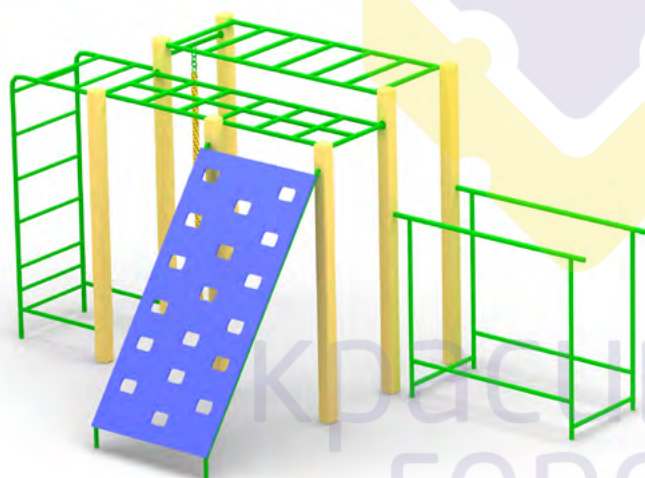

2115 Спорт комплекс "Юнга"
Размер: 3700 x 2400 x 2200