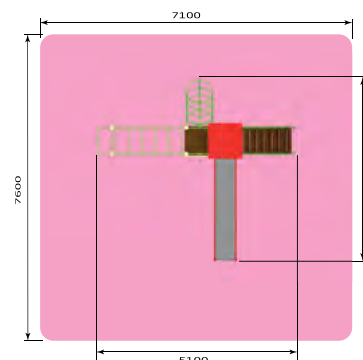

7-12 лет

1. **3257** ИК "Спорт"
   Размер: 5100 x 4600 x 3100
   Высота горки: 1200