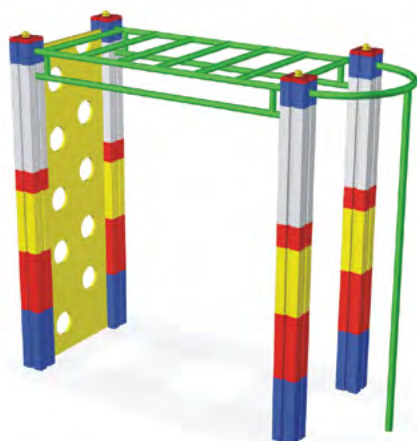

- 2184** Детский лаз "Вишенка"
Размер: 1150 x 700 x 1600

Гимнастические комплексы

2202 Спорт комплекс "СК 1"
Размер: 2500 x 3800 x 2250

2203 Спорт комплекс "СК 2"
Размер: 2400 x 2600 x 1750

2204 Спорт комплекс "СК 3"
Размер: 2500 x 700 x 1650