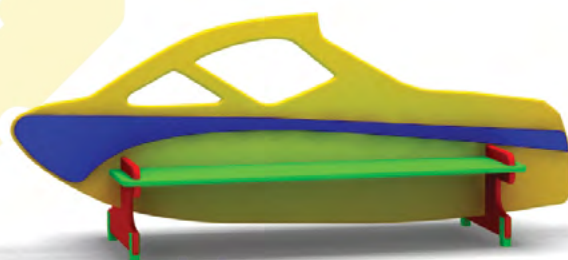

красивый
город

Скамейки детские

1514 Скамья "Пальма" (тип 1)
Размер: 800 x 600 x 2200

1515 Скамья "Гусеница"
Размер: 1200 x 500 x 700

1516 Скамья "Вагончик"
Размер: 1600 x 500 x 680

1517 Скамья "Катерок"
Размер: 1600 x 500 x 690