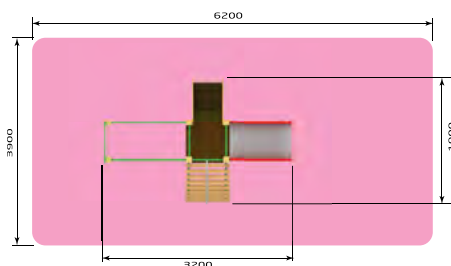

- 3208** ИК "Крепость"
 Размер: 4000 x 3500 x 2500
 Высота горки: 800

- 3209** ИК "Маленькая крепость"
 Размер: 3100 x 2800 x 2500
 Высота горки: 800

- 3210** ИК "Лошадки"
 Размер: 4100 x 2700 x 2600
 Высота горки: 800

красивый
 ГОРОД

3-6 лет

- 3230** ИК "Русская сказка 2"
 Размер: 3300 x 3800 x 2600
 Высота горки: 800

- 3239** ИК "Спортивный городок" (тип 4)
 Размер: 6000 x 3400 x 2500
 Высота горки: 900

- 3255** Городок малый
Размер: 3200 x 1900 x 1400
Высота горки: 600

- 3258** Полоса препятствий "Дуо"
Размер: 11500 x 4500 x 2400
Высота горки: 900

3-6 лет

3234 ИК "Луч"
/1
Размер: 4100 x 6000 x 2300
Высота горки: 900

3235 ИК "Лучик"
/1
Размер: 3100 x 3100 x 2300
Высота горки: 900