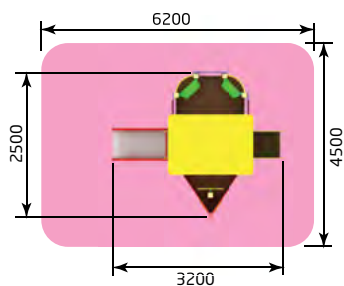

КРЕМЛЕВИЙ
ГОРОД

Транспорт

- 3220** ИК "Солнечный корабль"
 Размер: 6400 x 1900 x 2600
 Высота горки: 1200

- 3222** ИК "Фрегат"
 Размер: 9000 x 5300 x 5000
 Высота горки: 900 / 1200

- 3223** ИК "Баркасик"
 Размер: 3200 x 2500 x 1950
 Высота горки: 600

- 3233** ИК "Бриг"
 Размер: 9000 x 3900 x 2600
 Высота горки: 1200

КРЕПКОМУ
ГОРОДУ

Транспорт

- 3240** ИК "Яхта"
Размер: 5400 x 2400 x 2300

- 3241** ИК "Солнечный корабль" (спорт)
Размер: 8300 x 3200 x 2600
Высота горки: 1200