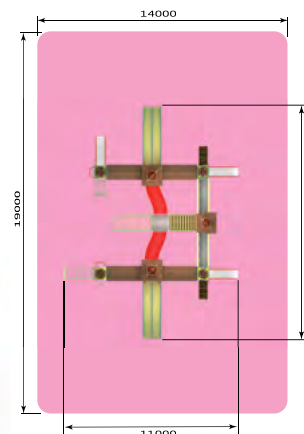

- 3218** ИК "Витязь"
 Размер: 5300 x 3500 x 3400
 Высота горки: 1200

- 3253** ИК "Принцесса"
 Размер: 6500 x 5800 x 4500
 Высота горки: 1500

красивый
город

7-12 лет

- 3226** ИК "Вологодский кремль"
 Размер: 15000 x 11000 x 4200
 Высота горки: 1200