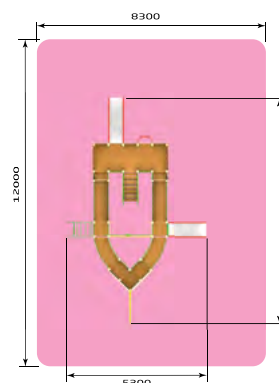

3237 ИК "Паровозик игровой" (с двумя вагонами)
Размер: 8000 x 800 x 2400
Высота горки: 600

- 3274** ИК "Паровозик" (без горки)
Размер: 7000 x 1720 x 2500

- 3275** ИК "Паровозик с вагончиком и горкой"
Размер: 7000 x 1720 x 2500
Высота горки: 600

КРЕМЛЕВИЙ
ГОРОД

Транспорт

- 3220** ИК "Солнечный корабль"
 Размер: 6400 x 1900 x 2600
 Высота горки: 1200

- 3222** ИК "Фрегат"
 Размер: 9000 x 5300 x 5000
 Высота горки: 900 / 1200

- 3223** ИК "Баркасик"
 Размер: 3200 x 2500 x 1950
 Высота горки: 600

- 3233** ИК "Бриг"
 Размер: 9000 x 3900 x 2600
 Высота горки: 1200

КРЕПКОМУ
ГОРОДУ

Транспорт

- 3240** ИК "Яхта"
Размер: 5400 x 2400 x 2300

- 3241** ИК "Солнечный корабль" (спорт)
Размер: 8300 x 3200 x 2600
Высота горки: 1200