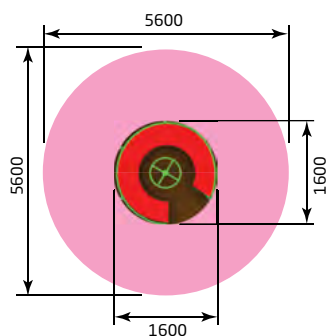

1. **1461** Карусель "Круг"
   Размер: 1600 x 1600 x 920