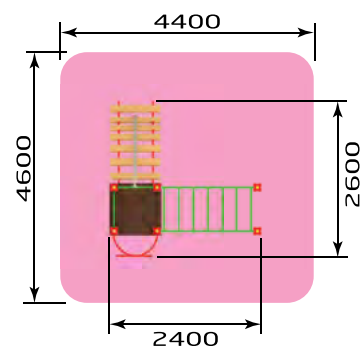

- 2184** Детский лаз "Вишенка"
Размер: 1150 x 700 x 1600

Гимнастические комплексы

2202 Спорт комплекс "СК 1"
Размер: 2500 x 3800 x 2250

2203 Спорт комплекс "СК 2"
Размер: 2400 x 2600 x 1750

2204 Спорт комплекс "СК 3"
Размер: 2500 x 700 x 1650