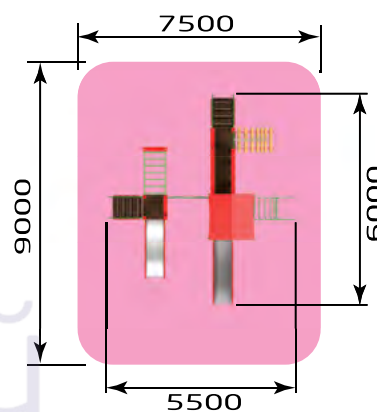

3266 ИК "Четыре башни с сеткой" (Русич)
/4 Размер: 5800 x 3000 x 2700
 Высота горки: 600

7-12 лет

- 3201** ИК "Спортивный городок" (тип 1)
 Размер: 6500 x 6100 x 3000
 Высота горки: 800 / 1200

- 3202** ИК "Спортивный городок" (тип 2)
 Размер: 6000 x 5500 x 3000
 Высота горки: 800 / 1200

- 3218** ИК "Витязь"
 Размер: 5300 x 3500 x 3400
 Высота горки: 1200

- 3253** ИК "Принцесса"
 Размер: 6500 x 5800 x 4500
 Высота горки: 1500

красивый
город

7-12 лет

- 3226** ИК "Вологодский кремль"
 Размер: 15000 x 11000 x 4200
 Высота горки: 1200