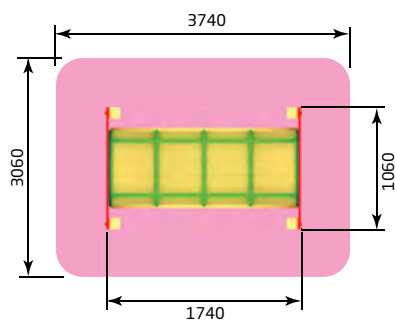

Полосы препятствий

2119 Полоса препятствий
Размер: 7700 x 2300 x 1800

2185 Мостик подвесной
Размер: 2500 x 700 x 1000

2205 Полоса препятствий 1
Размер: 6500 x 700 x 1650

2254 Туннель на кольцах
Размер: 1740 x 1060 x 1300

красивый
город

Полосы препятствий

2208 Полоса препятствий 2
Размер: 8100 x 8000 x 2000

красивый
город

Полосы препятствий

2209 Полоса препятствий 3
Размер: 8100 x 8000 x 2000

КРАСИВЫЙ
ГОРОД

Полосы препятствий