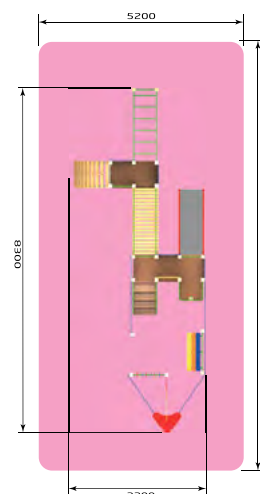

КРЕМЛЕВИЙ
ГОРОД

Транспорт

- 3220** ИК "Солнечный корабль"
 Размер: 6400 x 1900 x 2600
 Высота горки: 1200

- 3222** ИК "Фрегат"
 Размер: 9000 x 5300 x 5000
 Высота горки: 900 / 1200

- 3223** ИК "Баркасик"
 Размер: 3200 x 2500 x 1950
 Высота горки: 600

- 3233** ИК "Бриг"
 Размер: 9000 x 3900 x 2600
 Высота горки: 1200

КРЕПКОМУ
ГОРОДУ

Транспорт

- 3240** ИК "Яхта"
Размер: 5400 x 2400 x 2300

- 3241** ИК "Солнечный корабль" (спорт)
Размер: 8300 x 3200 x 2600
Высота горки: 1200

- 3280** ИК "Адмирал"
 Размер: 12500 x 8750 x 4600
 Высота горки: 1200 / 1500

- 3281** ИК "Флагман"
 Размер: 14200 x 10000 x 4600
 Высота горки: 1200 / 1500

- 3282** ИК "Фрегат Император"
 Размер: 20000 x 11000 x 4600
 Высота горки: 1500 / 1800

3-6 лет

- 2201** ИК "Миниспорт"
 Размер: 2100 x 3100 x 1700
 Высота горки: 800

- 2216** ИК "Русская сказка" (со спортядром)
 Размер: 4500 x 2900 x 3000
 Высота горки: 900

- 3203** ИК "Спортивный городок" (тип 3)
 Размер: 3600 x 2700 x 2500
 Высота горки: 800