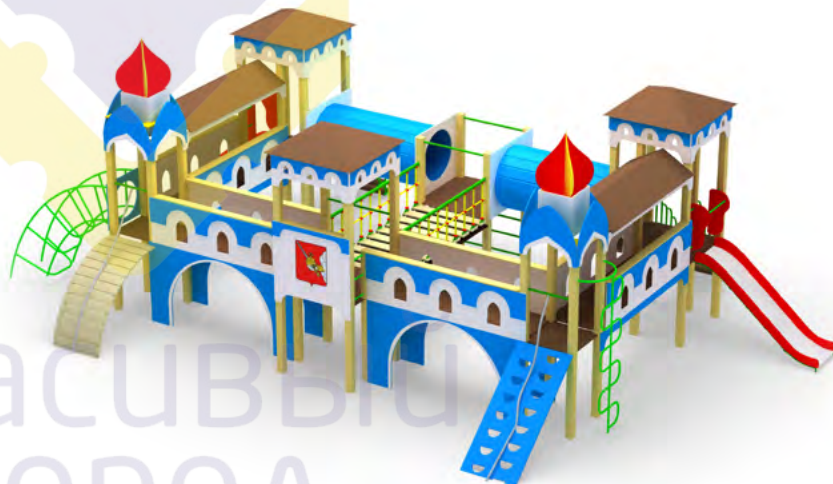

1. **3279** ИК "Кремль" (Русич)
   Размер: 11000 x 7300 x 3500
   Высота горки: 1200