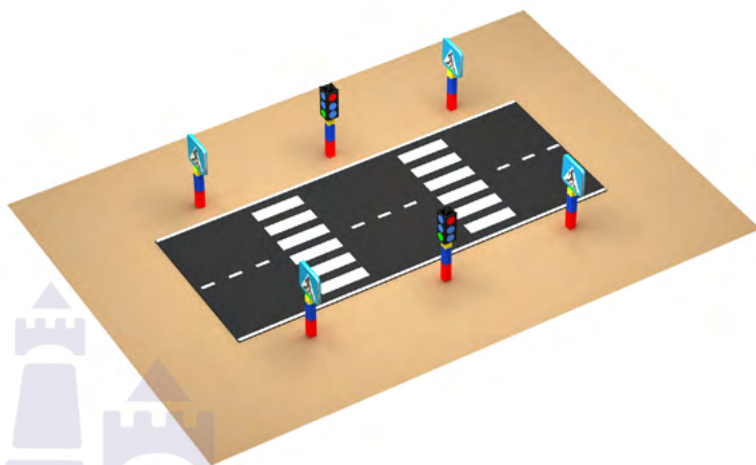

Маленький пешеход

1. **1447** Игровой комплекс "Два перехода"
   Размер: 6000 x 3200 x 1400