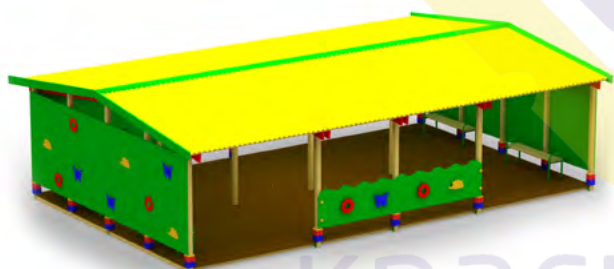

1349
/5 Теневой навес тип 6/5 (4 скамейки)
Размер: 8400 x 5300 x 2400
 $S_{\text{пола}} = 37 \text{ м}^2$