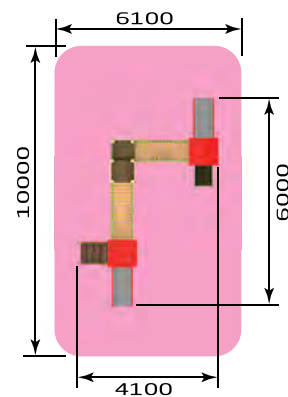

- 3208** ИК "Крепость"
 Размер: 4000 x 3500 x 2500
 Высота горки: 800

- 3209** ИК "Маленькая крепость"
 Размер: 3100 x 2800 x 2500
 Высота горки: 800

- 3210** ИК "Лошадки"
 Размер: 4100 x 2700 x 2600
 Высота горки: 800

красивый
 ГОРОД

3-6 лет

- 3230** ИК "Русская сказка 2"
 Размер: 3300 x 3800 x 2600
 Высота горки: 800

- 3239** ИК "Спортивный городок" (тип 4)
 Размер: 6000 x 3400 x 2500
 Высота горки: 900

- 3255** Городок малый
Размер: 3200 x 1900 x 1400
Высота горки: 600

- 3258** Полоса препятствий "Дуо"
Размер: 11500 x 4500 x 2400
Высота горки: 900

3-6 лет

3234 ИК "Луч"
/1
Размер: 4100 x 6000 x 2300
Высота горки: 900

3235 ИК "Лучик"
/1
Размер: 3100 x 3100 x 2300
Высота горки: 900