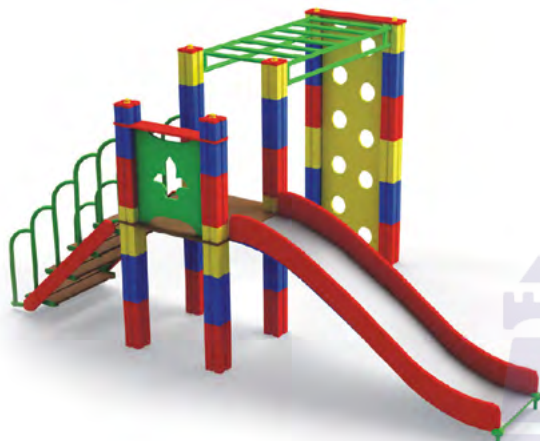

3-6 лет

1. **2201** ИК "Миниспорт"
   Размер: 2100 x 3100 x 1700
   Высота горки: 800