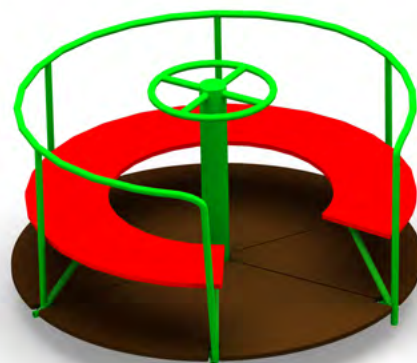

1. **1461** Карусель "Круг"
   Размер: 1600 x 1600 x 920