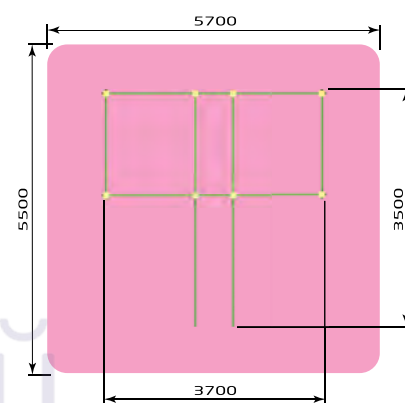

красивый
город

Гимнастические комплексы

- 2251** Спорт комплекс "СК 8"
Размер: 2100 x 600 x 2300

- 2252** Спорт комплекс "СК 11"
Размер: 3700 x 3500 x 2400

- 2253** Канатная дорога
Размер: 18000 x 3500 x 3800