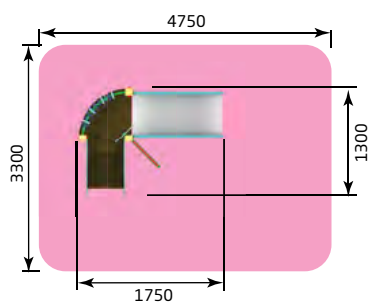

Игровые комплексы

- 60 Горки
- 66 Транспорт
- 74 Игровые комплексы 3-6 лет
- 88 Игровые комплексы 7-12 лет

красивый
город

Горки

- 3214** Горка "Сказка"
 Размер: 3000 x 800 x 2200
 Высота горки: 800

- 3216** Горка "Сказочный скат"
 Размер: 3100 x 700 x 1600
 Высота горки: 800

- 3219** ИК "Русская сказка 3"
 Размер: 2200 x 2100 x 2600
 Высота горки: 900

- 3224** Горка "Кораблик"
 Размер: 1750 x 1300 x 1600
 Высота горки: 600

- 3228** ИК "Русская сказка 1"
 Размер: 2000 x 1800 x 2400
 Высота горки: 600