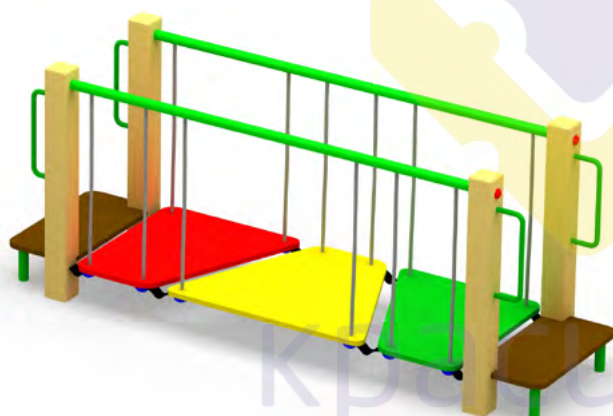

2185 Мостик подвесной
Размер: 2500 x 700 x 1000