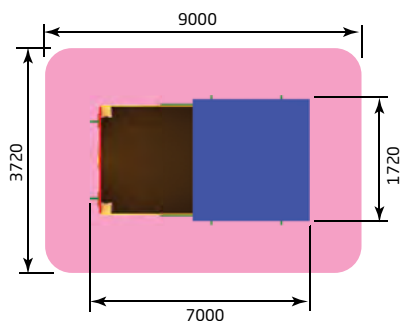

1. **3274** ИК "Паровозик" (без горки)
   Размер: 7000 x 1720 x 2500