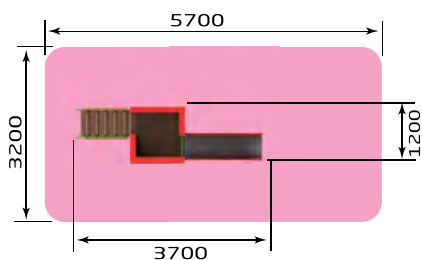

1. **3263** Горка на кубах 900
   Размер: 3700 x 1200 x 1500
   Высота горки: 900