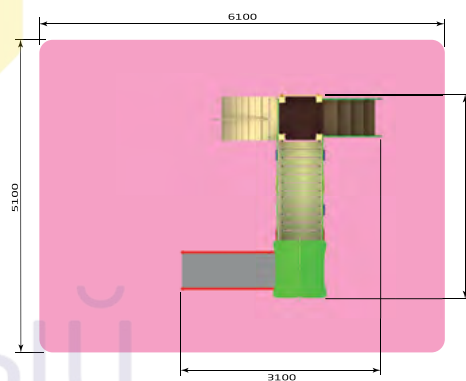

3278 ИК "Лучик" (спорт)
/1
Размер: 4600 x 3300 x 2300
Высота горки: 900

3-6 лет

3234 ИК "Луч" (Лес)
/2
Размер: 4100 x 6000 x 2300
Высота горки: 900

3235 ИК "Лучик" (Лес)
/2
Размер: 3100 x 3100 x 2300
Высота горки: 900