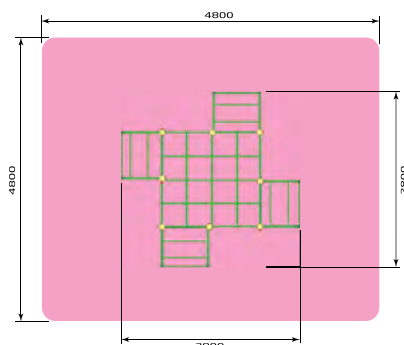

красивый
город

- 2213** Шведская лестница
Размер: 550 x 500 x 1890

- 2214** Спорт комплекс "СК 6"
Размер: 5100 x 5100 x 2100

- 2215** Спорт комплекс "СК 7"
Размер: 2800 x 2800 x 2000

Гимнастические комплексы