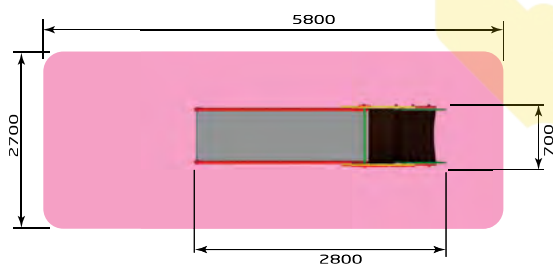

1. **3262** Горка "Теремок" 1200
   /3
   Размер: 2800 x 700 x 1900
   Высота горки: 1200