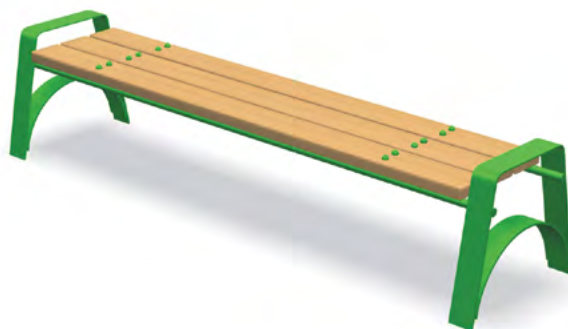

красивый
город

Скамейки парковые

1507 Диван парковый (тип 1)
Размер: 1900 x 550 x 700

1508 Скамья парковая (тип 1)
Размер: 1900 x 500 x 500

1509 Диван парковый (тип 2)
Размер: 1900 x 500 x 750

1510 Скамья парковая (тип 2)
Размер: 1900 x 500 x 400