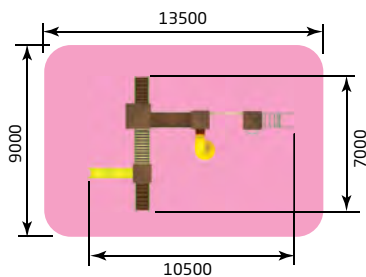

краси
город

7-12 лет

- 3257** ИК "Спорт"
 Размер: 5100 x 4600 x 3100
 Высота горки: 1200

- 3267** ИК "Полубашня"
 Размер: 3700 x 2600 x 2800
 Высота горки: 1200

- 3268** ИК "Полубашня" (спорт)
 Размер: 4700 x 3700 x 2800
 Высота горки: 1200

- 3269** ИК "Лошадки" (макси)
 Размер: 4600 x 3300 x 2700
 Высота горки: 1200

- 3279** ИК "Кремль" (Русич)
 Размер: 11000 x 7300 x 3500
 Высота горки: 1200

- 3283** ИК "Русич" (с пластиковыми скатами)
 Размер: 10500 x 7000 x 3400
 Высота горки: 1500