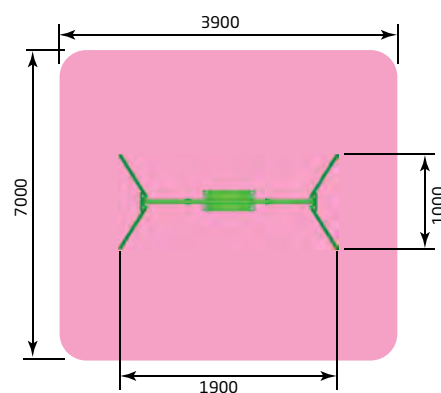

красивый
город

Качели

1103 Качели сборно-подвесные (двойные)
Размер: 2900 x 1800 x 1700

1104 Качели сборно-подвесные
Размер: 1900 x 1800 x 1700

красивый
город

1106 Качели простые
Размер: 1700 x 1300 x 1500

1113 Качели простые (двойные)
Размер: 2400 x 1700 x 1500

Качели

1110 Качели металлические
Размер: 1000 x 2000 x 2000

1111 Качели металлические (двойные)
Размер: 1000 x 3300 x 2000

красивый
город

1114 Качель на столбах (одинарная)
Размер: 2000 x 1000 x 2000