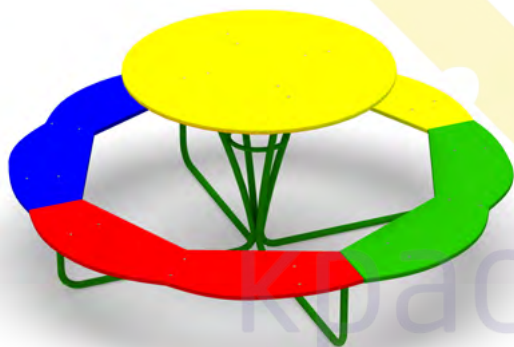

1462 Мостик
Размер: 1600 x 750 x 1200

1415 Стенка для рисования тип 1
/1
Размер: 900 x 600 x 1300

1415 Стенка для рисования тип 2
/2
Размер: 900 x 600 x 1200

1416 Столик "Солнышко"
Размер: 1800 x 1800 x 500

1438 Столик "Семицветик"
Размер: 1600 x 1500 x 600

Игровые элементы

1435 Навес "Грибок"
Размер: 1700 x 1700 x 2000

1436 Столик с навесом "Грибок"
Размер: 1700 x 1700 x 2000

1437 Столик с навесом "Семицветик"
Размер: 1700 x 1700 x 2000

1511 Стол со скамьями "Пикник"
Размер: 1700 x 1000 x 700

красивый
ГОРОД

1511 Стол со скамьями "Пикник" (с навесом)
Размер: 1700 x 1500 x 1900

1512 Стол со скамьями "Луна"
Размер: 1800 x 1750 x 650

1463 Столик "Салют"
Размер: 1300 x 1300 x 620