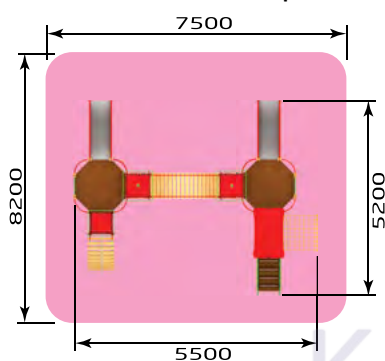

3123 ИК "TKM 8" (спорт)
 Размер: 6400 x 5500 x 3000
 Высота горки: 900

КРАСИВЫЙ ГОРОД

- 3133** ИК "Лесная сказка"
 Размер: 5500 x 4800 x 3000
 Высота горки: 900

- 3134** ИК "Врата замка"
 Размер: 5500 x 5200 x 3800
 Высота горки: 900