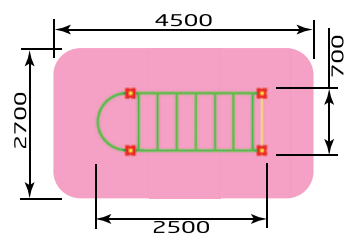

2114 Спорт комплекс "Жираф"
Размер: 1200 x 700 x 2650

2115 Спорт комплекс "Юнга"
Размер: 3700 x 2400 x 2200

- 2116** Спорт комплекс "Кенга ДС"
Размер: 2400 x 1400 x 1500

- 2117** Спорт комплекс "Минимакс ДС"
Размер: 3000 x 3500 x 1500

- 2184** Детский лаз "Вишенка"
Размер: 1150 x 700 x 1600

Гимнастические комплексы

2202 Спорт комплекс "СК 1"
Размер: 2500 x 3800 x 2250

2203 Спорт комплекс "СК 2"
Размер: 2400 x 2600 x 1750

2204 Спорт комплекс "СК 3"
Размер: 2500 x 700 x 1650