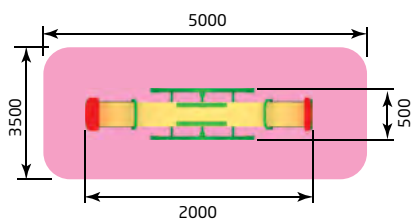

1471 Балансир "Морской конек" (двойной)
Размер: 2600 x 1200 x 700

красивый
ГОРОД

1480 Балансир металлический
Размер: 2900 x 580 x 850

1482 Балансир простой
Размер: 2000 x 500 x 750

красивый
город

Качалки

1417 Качалка "Машинка" (тип 1)
/1
Размер: 1010 x 740 x 830