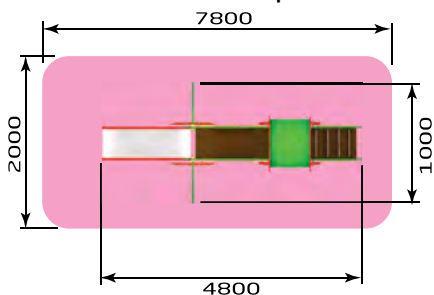

1. **3108** ИК "Паровозик"
   Размер: 4800 x 1000 x 2500
   Высота горки: 900