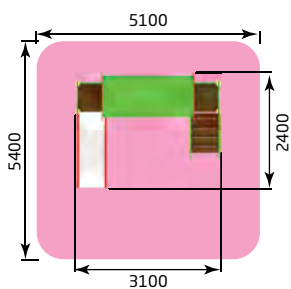

1. **3109** ИК "Метеор"
   Размер: 3100 x 2400 x 2500
   Высота горки: 900

красивый
город