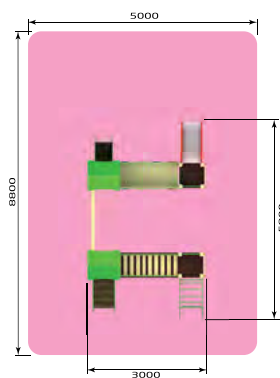

3266 ИК "Четыре башни с сеткой" (Лес)
/2
Размер: 5800 x 3000 x 2700
Высота горки: 600