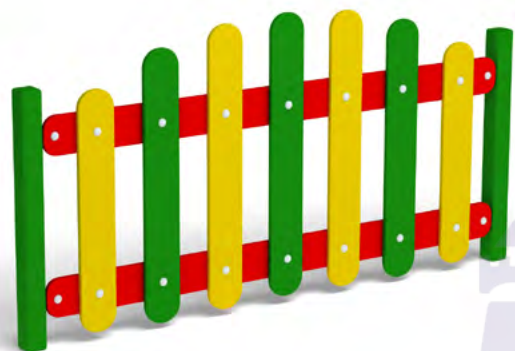

1660 Полусфера
Размер: 400 x 400 x 185

1661 Полусфера
Размер: 500 x 500 x 300

красивый
город

красивый
город

Ограждения

красивый
город

Ограждения

1641 Забор "Детский"
Размер: 1600 x 80 x 800

1641 Забор "Детский" (мини)
Размер: 1000 x 310 x 400

1642 Забор "Лесная полянка"
Размер: 1200 x 120 x 500

Красивый
ГОРОД

1635 Ограждение металлическое (тип 1)
Размер: 2000 x 400

1636 Ограждение металлическое (тип 2)
Размер: 2000 x 400