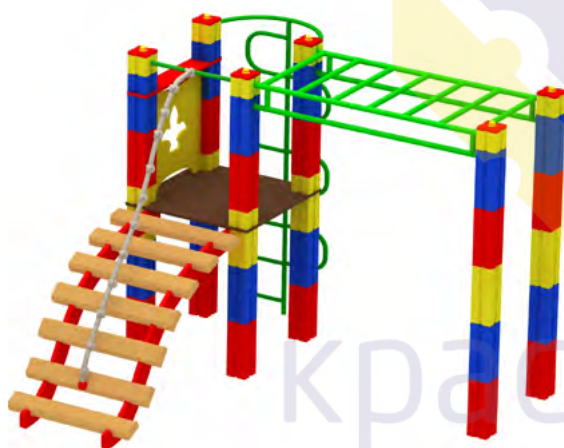

- 2184** Детский лаз "Вишенка"
Размер: 1150 x 700 x 1600

Гимнастические комплексы

2202 Спорт комплекс "СК 1"
Размер: 2500 x 3800 x 2250

2203 Спорт комплекс "СК 2"
Размер: 2400 x 2600 x 1750

2204 Спорт комплекс "СК 3"
Размер: 2500 x 700 x 1650