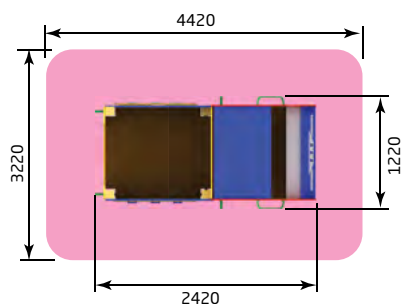

- 3262** Горка "Теремок" 900
/2
Размер: 2200 x 700 x 1600
Высота горки: 900

- 3262** Горка "Теремок" 1200
/3
Размер: 2800 x 700 x 1900
Высота горки: 1200

- 3263** Горка на кубах 900
Размер: 3700 x 1200 x 1500
Высота горки: 900

Транспорт

- 3227** ИК "Грузовичок"
 Размер: 3700 x 1500 x 1500
 Высота горки: 600

- 3236** ИК "Фургончик"
 Размер: 2500 x 2000 x 1500
 Высота горки: 600

- 3246** ИК "Автобус"
Размер: 3200 x 1250 x 1800

- 3273** ИК "Машинка" (без горки)
Размер: 2420 x 1220 x 1700
Высота горки: 600