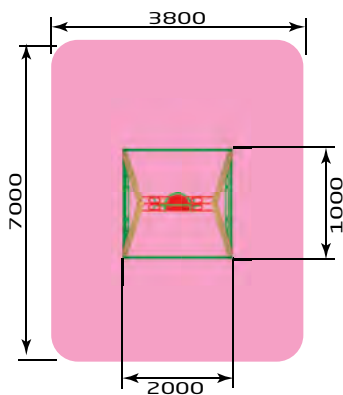

красивый
город

Качели

1103 Качели сборно-подвесные (двойные)
Размер: 2900 x 1800 x 1700

1104 Качели сборно-подвесные
Размер: 1900 x 1800 x 1700

красивый
город

1106 Качели простые
Размер: 1700 x 1300 x 1500

1113 Качели простые (двойные)
Размер: 2400 x 1700 x 1500

Качели

1110 Качели металлические
Размер: 1000 x 2000 x 2000

1111 Качели металлические (двойные)
Размер: 1000 x 3300 x 2000

красивый
город

1114 Качель на столбах (одинарная)
Размер: 2000 x 1000 x 2000