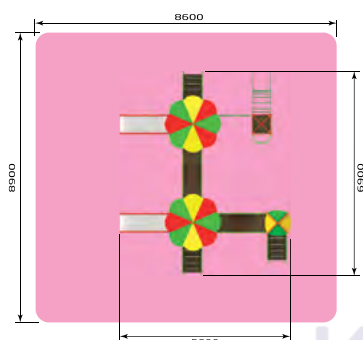

1. **3118** ИК "TKM 4"
   Размер: 6900 x 5600 x 3000
   Высота горки: 900