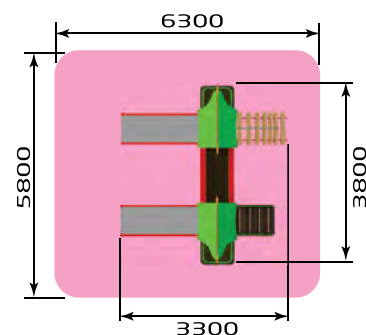

3-6 лет

1. **3230** ИК "Русская сказка 2"
   Размер: 3300 x 3800 x 2600
   Высота горки: 800