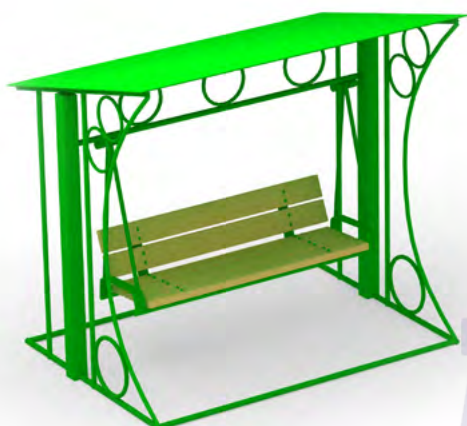

Красивый
ГОРОД

Качели

1102 Качели-диван с навесом
Размер: 2150 x 1200 x 1800

1107 Качели-диван парковый без навеса
Размер: 2500 x 1800 x 1700

КРАСИВЫЙ
ГОРОД

- 1401** Карусель большая
Размер: 1600 x 1600 x 800