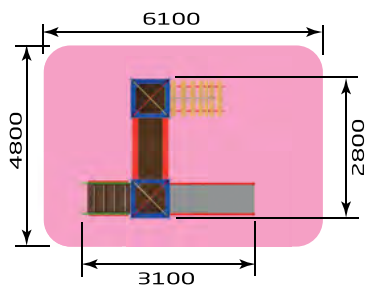

3-6 лет

- 2201** ИК "Миниспорт"
 Размер: 2100 x 3100 x 1700
 Высота горки: 800

- 2216** ИК "Русская сказка" (со спортядром)
 Размер: 4500 x 2900 x 3000
 Высота горки: 900

- 3203** ИК "Спортивный городок" (тип 3)
 Размер: 3600 x 2700 x 2500
 Высота горки: 800

- 3204** ИК "Замок 2"
Размер: 7800 x 6700 x 2500
Высота горки: 800

- 3206** ИК "Маленький замок"
Размер: 5300 x 3500 x 2500
Высота горки: 800

красивый
ГОРОД

3-6 лет

- 3207** ИК "Спортивная крепость"
 Размер: 4000 x 3500 x 2500
 Высота горки: 800

- 3208** ИК "Крепость"
 Размер: 4000 x 3500 x 2500
 Высота горки: 800

- 3209** ИК "Маленькая крепость"
 Размер: 3100 x 2800 x 2500
 Высота горки: 800

- 3210** ИК "Лошадки"
 Размер: 4100 x 2700 x 2600
 Высота горки: 800