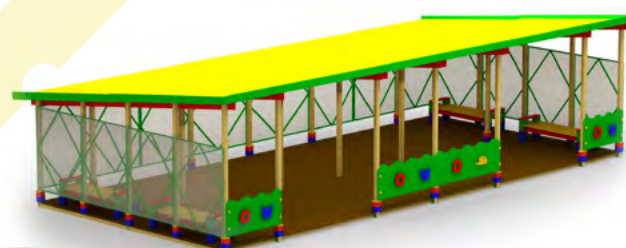

1349
/6 Теневой навес тип 6/6 (6 скамеек)
Размер: 10600 x 5300 x 2400
 $S_{\text{пола}} = 47 \text{ м}^2$