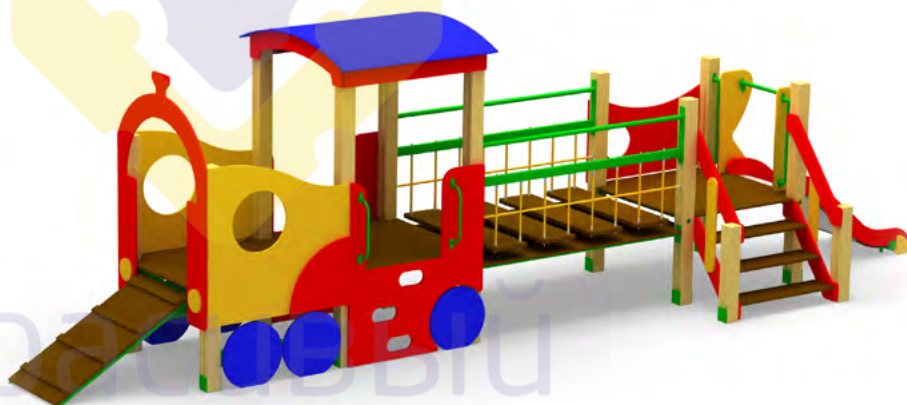

1. **3275** ИК "Паровозик с вагончиком и горкой"
   Размер: 7000 x 1720 x 2500
   Высота горки: 600

КРЕМЛЕВИЙ
ГОРОД