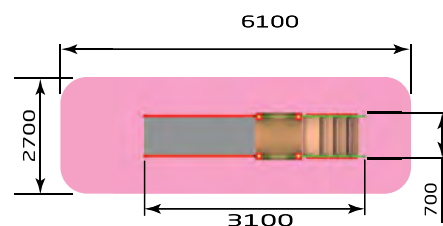

Игровые комплексы

- 60 Горки
- 66 Транспорт
- 74 Игровые комплексы 3-6 лет
- 88 Игровые комплексы 7-12 лет

красивый
город

Горки

- 3214** Горка "Сказка"
 Размер: 3000 x 800 x 2200
 Высота горки: 800

- 3216** Горка "Сказочный скат"
 Размер: 3100 x 700 x 1600
 Высота горки: 800

- 3219** ИК "Русская сказка 3"
 Размер: 2200 x 2100 x 2600
 Высота горки: 900

- 3224** Горка "Кораблик"
 Размер: 1750 x 1300 x 1600
 Высота горки: 600

- 3228** ИК "Русская сказка 1"
 Размер: 2000 x 1800 x 2400
 Высота горки: 600