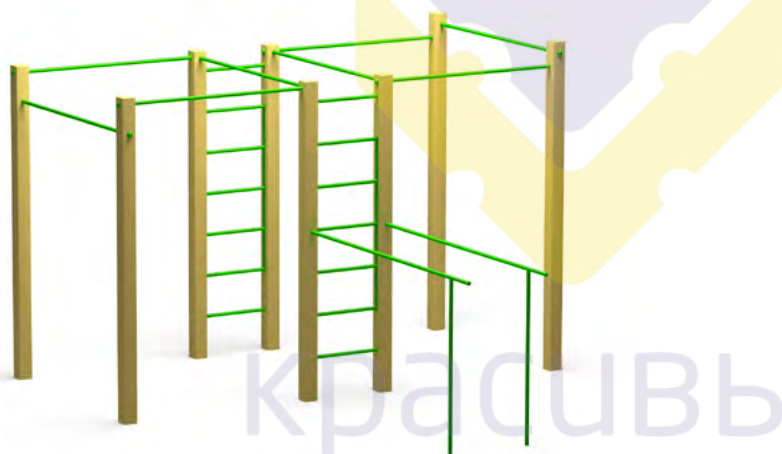

Гимнастические комплексы

2247 Спорт комплекс "Переправа"
Размер: 5300 x 850 x 1300

2248 Рукоход
Размер: 2500 x 1300 x 2100

2249 Бревно на цепях с рукоходом
Размер: 2400 x 600 x 1800

2250 Шведская стенка
Размер: 1650 x 380 x 1800

красивый
город

Гимнастические комплексы

- 2251** Спорт комплекс "СК 8"
Размер: 2100 x 600 x 2300

- 2252** Спорт комплекс "СК 11"
Размер: 3700 x 3500 x 2400

- 2253** Канатная дорога
Размер: 18000 x 3500 x 3800

Гимнастические комплексы

2257 Стенка для перелезания (тип 5)
Размер: 4200 x 1600 x 2600

2258 Спортивный комплекс
Размер: 3700 x 2300 x 2550

2260 Игровая установка
Размер: 6500 x 1540 x 2600

красивый
город