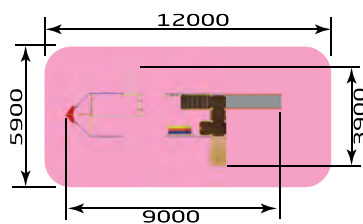

1. **3233** ИК "Бриг"
   Размер: 9000 x 3900 x 2600
   Высота горки: 1200

КРЕПКОМУ
ГОРОДУ