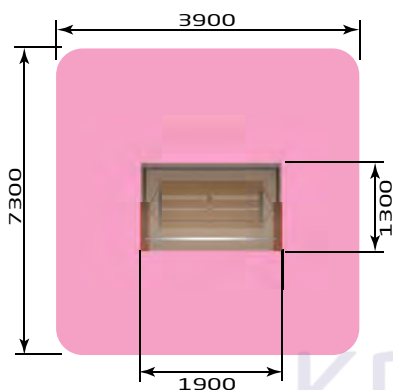

Подвес резиновый
Размер: 450 x 150

1112
/4

Подвес люлька
Размер: 450 x 350

1112 /5
Подвес фанерный
Размер: 500 x 250

1112 /6
Подвес "Малыш"
Размер: 450 x 350

1101
Качели-диван с навесом (из кубиков)
Размер: 1900 x 1300 x 1700