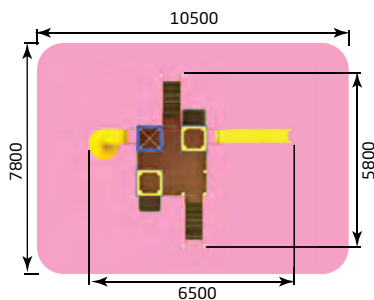

3266 ИК "Четыре башни с сеткой" (Русич)
/4 Размер: 5800 x 3000 x 2700
 Высота горки: 600

7-12 лет

- 3201** ИК "Спортивный городок" (тип 1)
 Размер: 6500 x 6100 x 3000
 Высота горки: 800 / 1200

- 3202** ИК "Спортивный городок" (тип 2)
 Размер: 6000 x 5500 x 3000
 Высота горки: 800 / 1200

- 3218** ИК "Витязь"
 Размер: 5300 x 3500 x 3400
 Высота горки: 1200

- 3253** ИК "Принцесса"
 Размер: 6500 x 5800 x 4500
 Высота горки: 1500

красивый
город

7-12 лет

- 3226** ИК "Вологодский кремль"
 Размер: 15000 x 11000 x 4200
 Высота горки: 1200