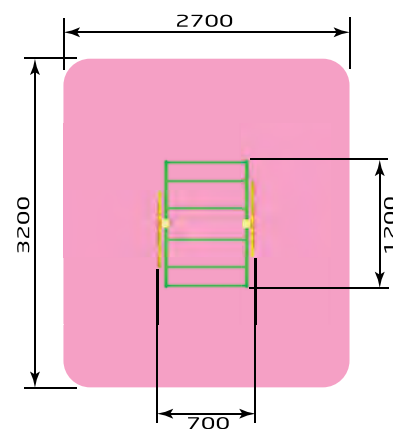

Гимнастические комплексы

2114 Спорт комплекс "Жираф"
Размер: 1200 x 700 x 2650