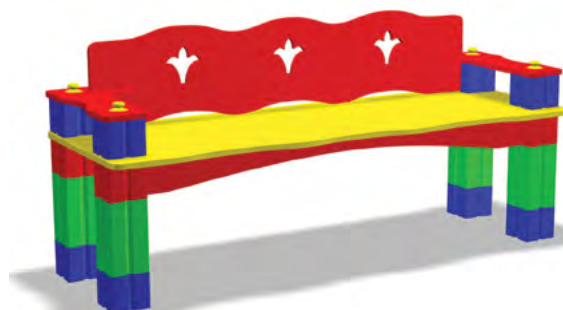

1504 Диван из кубиков 1
Размер: 1500 x 400 x 650