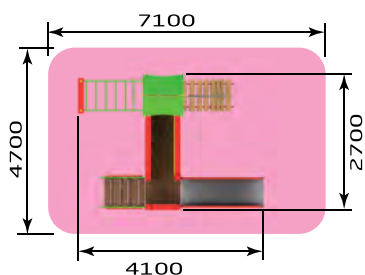

3-6 лет

- 2201** ИК "Миниспорт"
 Размер: 2100 x 3100 x 1700
 Высота горки: 800

- 2216** ИК "Русская сказка" (со спортядром)
 Размер: 4500 x 2900 x 3000
 Высота горки: 900

- 3203** ИК "Спортивный городок" (тип 3)
 Размер: 3600 x 2700 x 2500
 Высота горки: 800

- 3204** ИК "Замок 2"
Размер: 7800 x 6700 x 2500
Высота горки: 800

- 3206** ИК "Маленький замок"
Размер: 5300 x 3500 x 2500
Высота горки: 800

красивый
ГОРОД

3-6 лет

- 3207** ИК "Спортивная крепость"
 Размер: 4000 x 3500 x 2500
 Высота горки: 800

- 3208** ИК "Крепость"
 Размер: 4000 x 3500 x 2500
 Высота горки: 800

- 3209** ИК "Маленькая крепость"
 Размер: 3100 x 2800 x 2500
 Высота горки: 800

- 3210** ИК "Лошадки"
 Размер: 4100 x 2700 x 2600
 Высота горки: 800