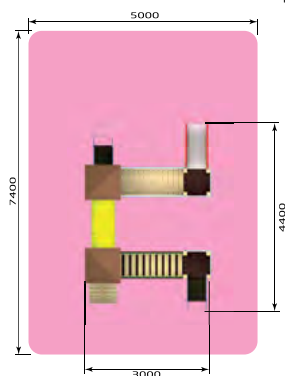

3265 ИК "Четыре башни с трубой" (Русич)
/4 Размер: 4400 x 3000 x 2700
Высота горки: 600