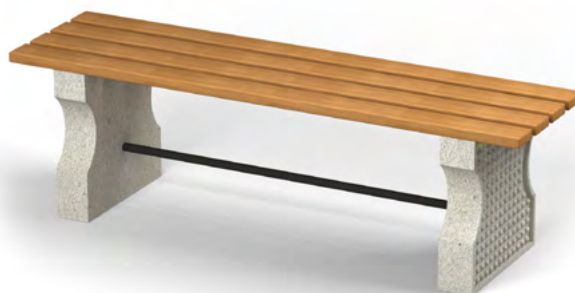

КРАСИВЫЙ
ГОРОД

Скамейки парковые

1621 Скамья бетонная (тип 1)
Размер: 1700 x 500 x 500

1622 Скамья бетонная (тип 2)
Размер: 1460 x 450 x 435

1623 Диван бетонный (тип 1)
Размер: 1700 x 500 x 920

1624 Скамья бетонная со спинкой (тип 4)
Размер: 1500 x 450 x 900