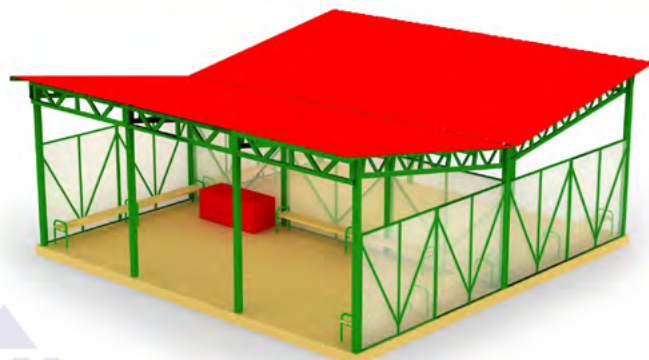

1350
/1

Теневой навес тип 7/1
Размер: 8200 x 5200 x 2500
 $S_{\text{пола}} = 40 \text{ м}^2$