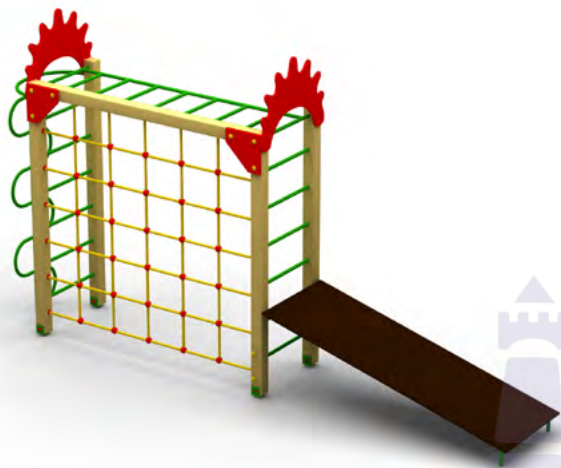

2228 Турник одинарный
Размер: 1000 x 80 x 2500

2230 Спорт комплекс "Пирамида"
Размер: 6000 x 6000 x 3600

красивый
город

Гимнастические комплексы

2231 Гимнастический городок
Размер: 4600 x 800 x 2500

2234 Стенка гимнастическая
Размер: 1650 x 500 x 2200

2243 Стенка для перелезания (тип 1)
Размер: 1200 x 100 x 1500

2244 Стенка для перелезания (тип 2)
Размер: 1200 x 100 x 1500

2245 Стенка для перелезания (тип 3)
Размер: 2300 x 1200 x 1500

2246 Стенка для перелезания (тип 4)
Размер: 1200 x 1200 x 2100