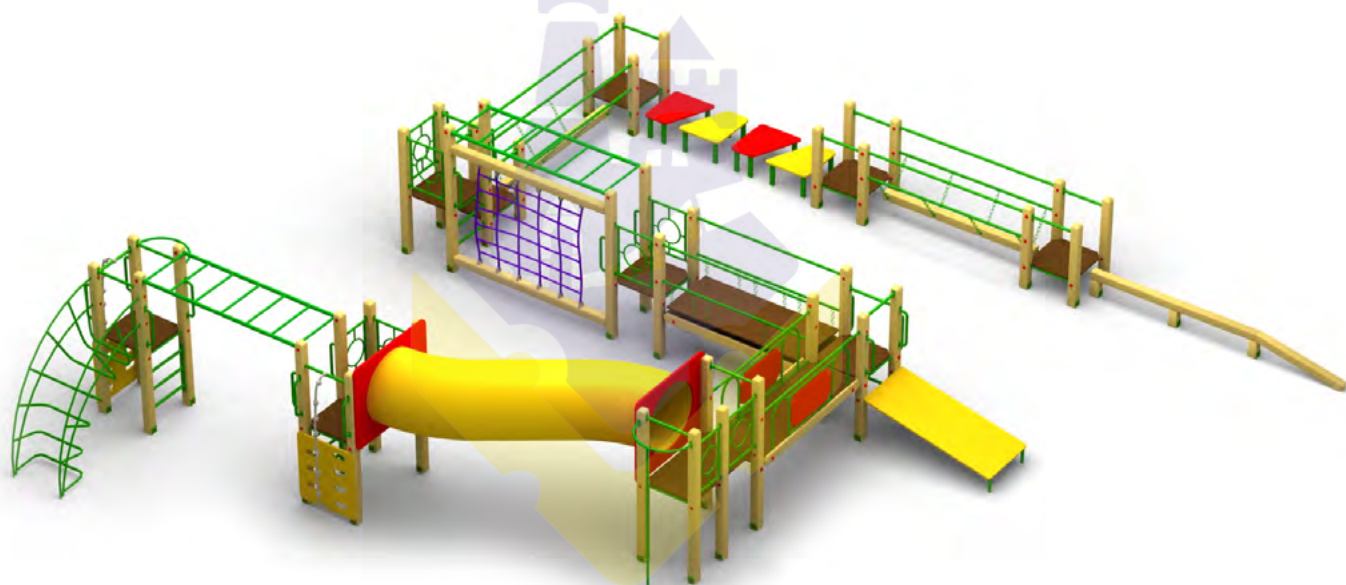

Полосы препятствий

2208 Полоса препятствий 2
Размер: 8100 x 8000 x 2000