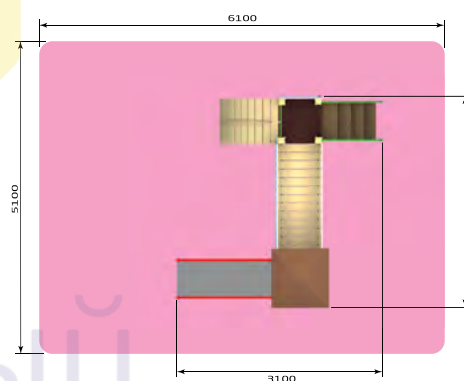

3235 ИК "Лучик" (Русич)
/4
Размер: 3100 x 3100 x 2300
Высота горки: 900