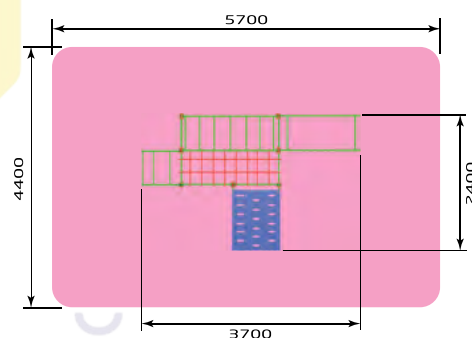

2115 Спорт комплекс "Юнга"
Размер: 3700 x 2400 x 2200