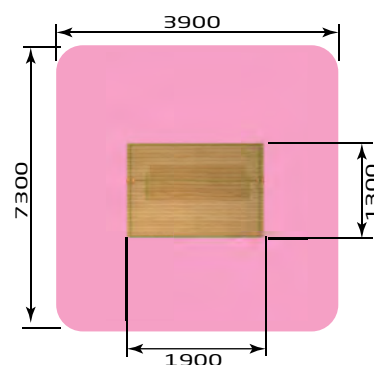

Качели

1102 Качели-диван с навесом
Размер: 2150 x 1200 x 1800