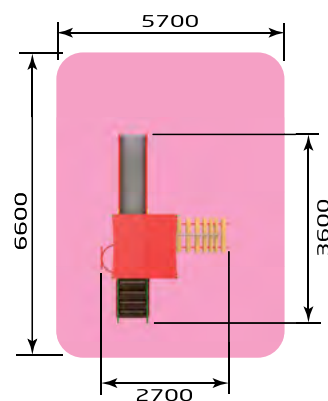

3-6 лет

- 2201** ИК "Миниспорт"
 Размер: 2100 x 3100 x 1700
 Высота горки: 800

- 2216** ИК "Русская сказка" (со спортядром)
 Размер: 4500 x 2900 x 3000
 Высота горки: 900

- 3203** ИК "Спортивный городок" (тип 3)
 Размер: 3600 x 2700 x 2500
 Высота горки: 800