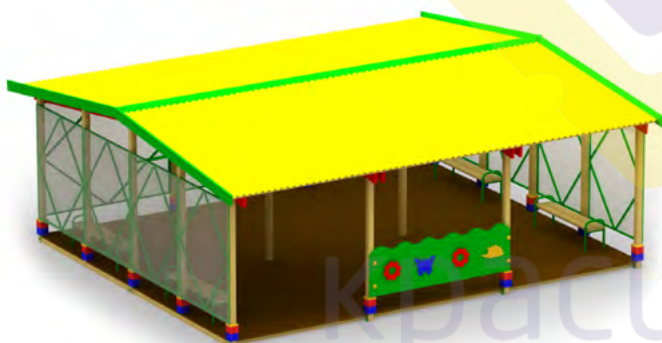

1. **1349 /1** Теневой навес тип 6/1 (4 скамейки)
   Размер: 6200 x 5300 x 2400
    $S_{\text{пола}} = 26 \text{ м}^2$