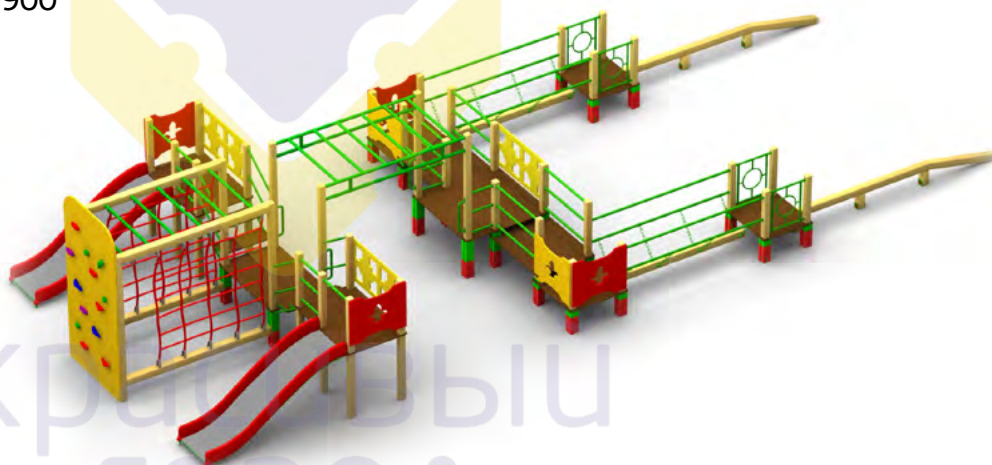

1. **3258** Полоса препятствий "Дуо"
   Размер: 11500 x 4500 x 2400
   Высота горки: 900