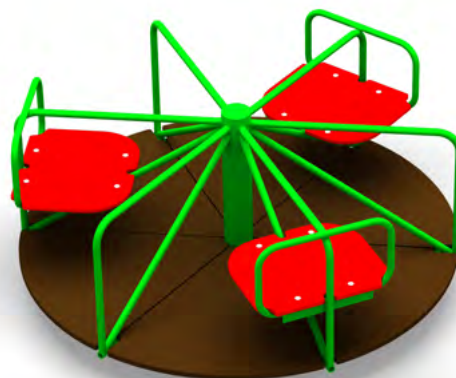

Красивый
ГОРОД

Качели

1102 Качели-диван с навесом
Размер: 2150 x 1200 x 1800

1107 Качели-диван парковый без навеса
Размер: 2500 x 1800 x 1700

КРАСИВЫЙ
ГОРОД

- 1401** Карусель большая
Размер: 1600 x 1600 x 800