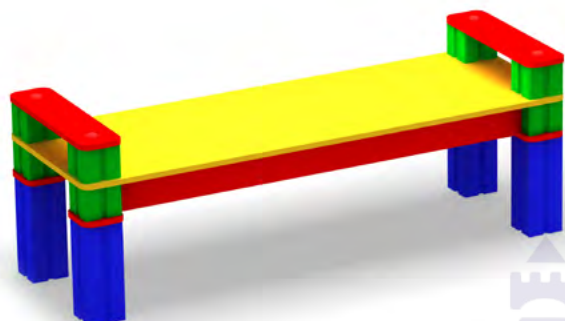

Скамейки парковые

1503 Скамья из кубиков
Размер: 1500 x 400 x 550