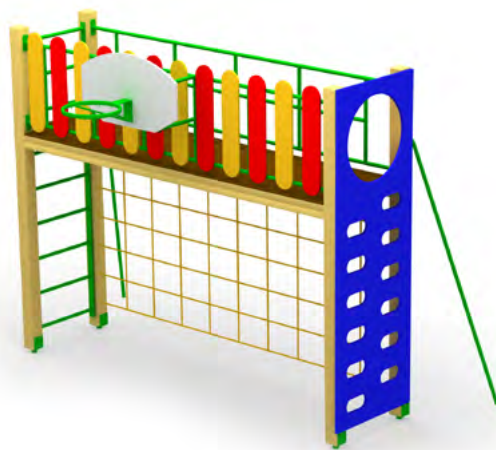

Гимнастические комплексы

2257 Стенка для перелезания (тип 5)
Размер: 4200 x 1600 x 2600

2258 Спортивный комплекс
Размер: 3700 x 2300 x 2550

2260 Игровая установка
Размер: 6500 x 1540 x 2600

красивый
город