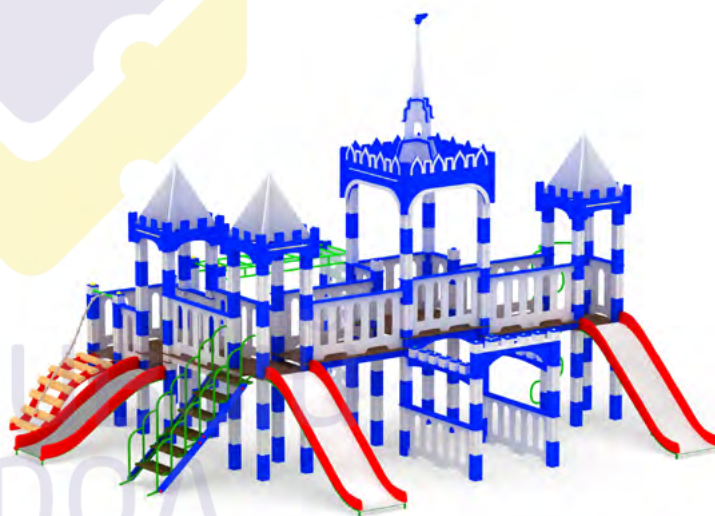

3259 ИК "Бастион"
Размер: 6500 x 5200 x 4100
Высота горки: 800 / 1200

краси
город