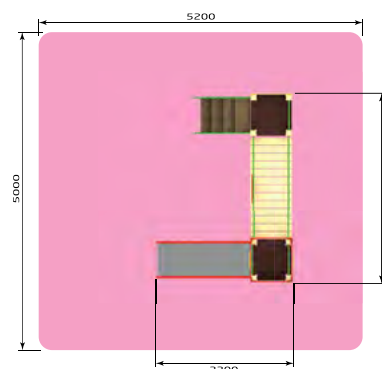

3-6 лет

3234 ИК "Луч" (Замок)
/3
Размер: 4100 x 6000 x 2200
Высота горки: 900

3235 ИК "Лучик" (Замок)
/3
Размер: 3100 x 3100 x 2200
Высота горки: 900

3264 ИК "Переход" (Замок)
/3
Размер: 3100 x 2200 x 2200
Высота горки: 900