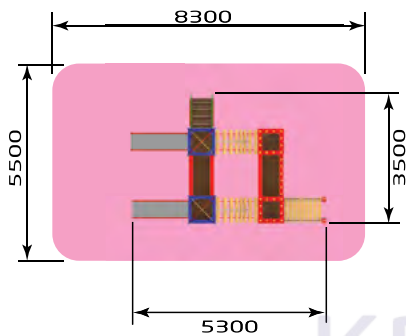

1. **3206** ИК "Маленький замок"
   Размер: 5300 x 3500 x 2500
   Высота горки: 800

красивый
ГОРОД