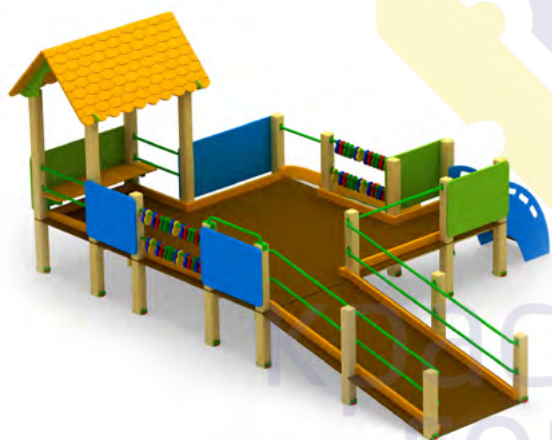

3290 ИК для детей с ОВ (тип-3)
Размер: 5400 x 3700 x 2500
Высота горки: 600