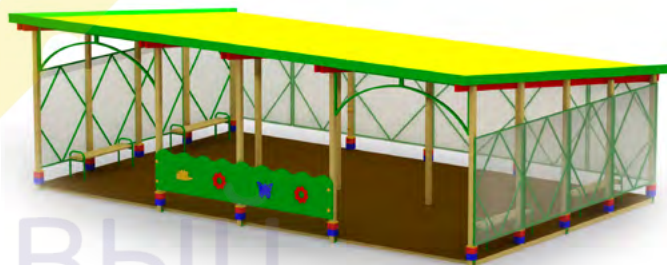

- 1349 /1** Теневой навес тип 6/1 (4 скамейки)
Размер: 6200 x 5300 x 2400
 $S_{\text{пола}} = 26 \text{ м}^2$

- 1349 /2** Теневой навес тип 6/2 (4 скамейки)
Размер: 8400 x 5300 x 2400
 $S_{\text{пола}} = 37 \text{ м}^2$