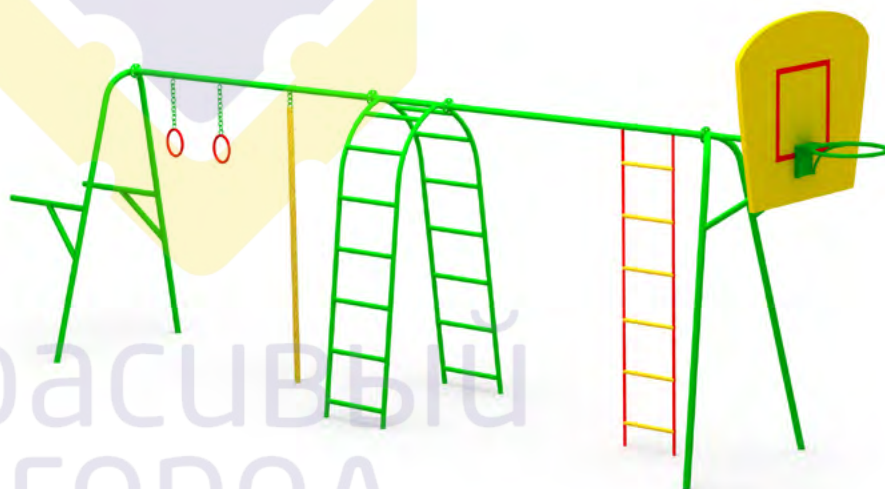

Гимнастические комплексы

2257 Стенка для перелезания (тип 5)
Размер: 4200 x 1600 x 2600

2258 Спортивный комплекс
Размер: 3700 x 2300 x 2550

2260 Игровая установка
Размер: 6500 x 1540 x 2600

красивый
город