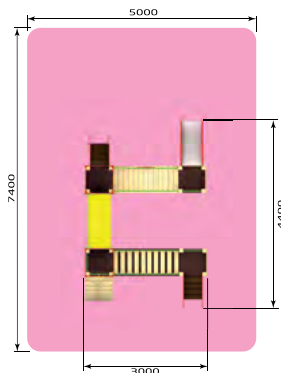

3265 ИК "Четыре башни с трубой" (Замок)
/3
Размер: 4400 x 3000 x 2500
Высота горки: 600