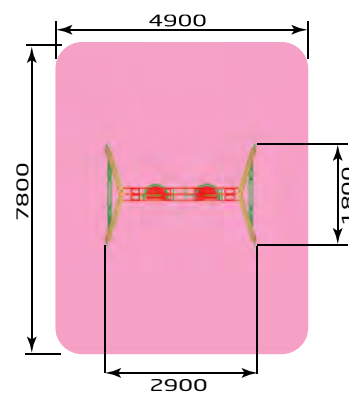

Качели

1103 Качели сборно-подвесные (двойные)
Размер: 2900 x 1800 x 1700