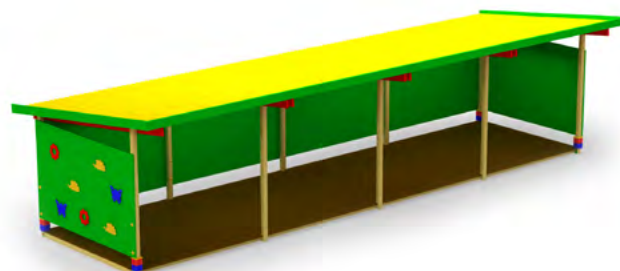

1349
/8 Теневой навес тип 6/8
Размер: 9700 x 3500 x 2400
 $S_{\text{пола}} = 27 \text{ м}^2$