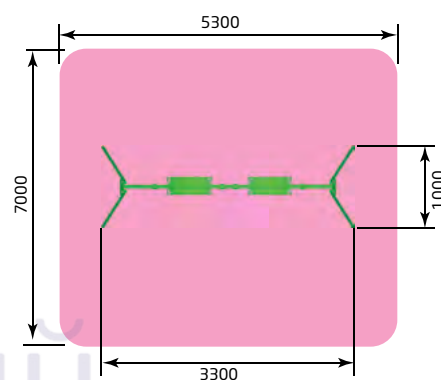

1113 Качели простые (двойные)
Размер: 2400 x 1700 x 1500

Качели

1110 Качели металлические
Размер: 1000 x 2000 x 2000

1111 Качели металлические (двойные)
Размер: 1000 x 3300 x 2000

красивый
город

1114 Качель на столбах (одинарная)
Размер: 2000 x 1000 x 2000