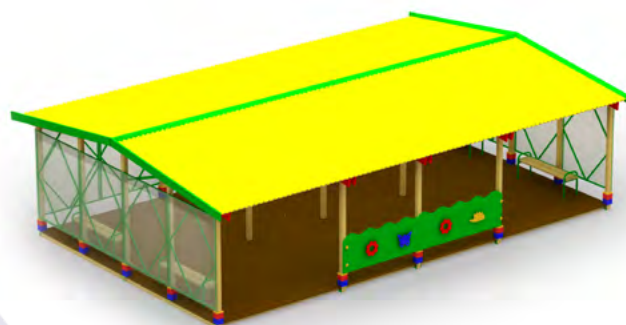

1349
/4 Теневой навес тип 6/4 (4 скамейки)
Размер: 8000 x 5300 x 2400
 $S_{\text{пола}} = 37 \text{ м}^2$