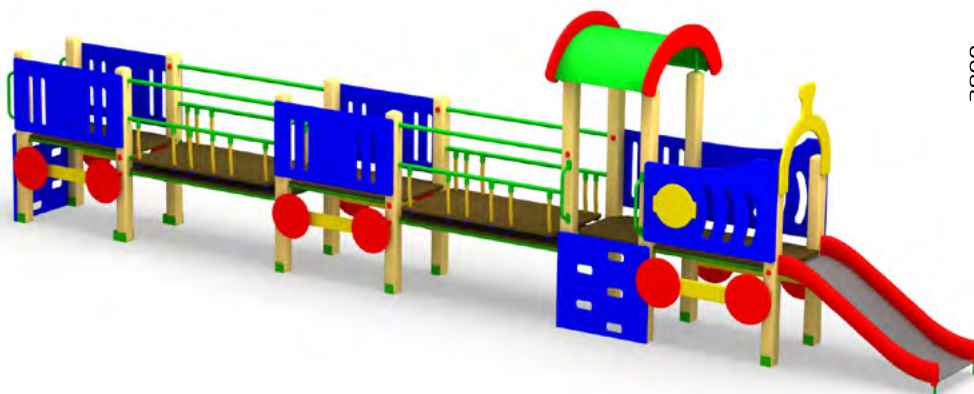

3237 ИК "Паровозик игровой" (с двумя вагонами)
Размер: 8000 x 800 x 2400
Высота горки: 600