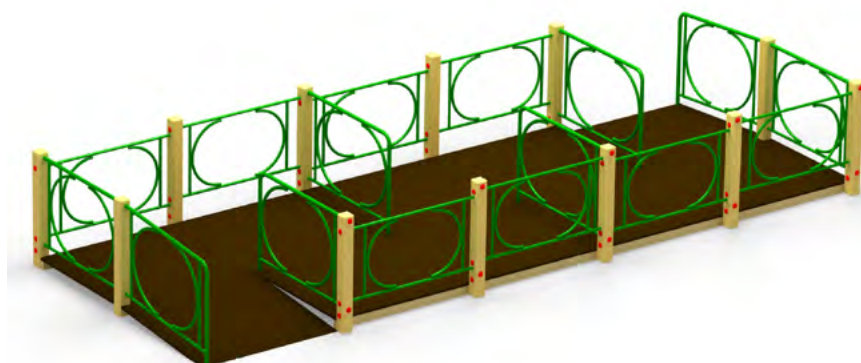

3245 ИК для детей с ОВ (тип-2)
Размер: 1900 x 700 x 1600

3291 ИК для детей с ОВ (тип-4)
Размер: 3500 x 1200 x 1600

3292 ИК для детей с ОВ (тип-5)
Размер: 4400 x 3900 x 2300

2290 Лабиринт "Зиг-заг" для детей с ОВ
Размер: 6000 x 2400 x 1000