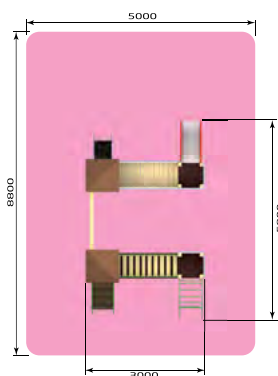

3266 ИК "Четыре башни с сеткой" (Русич)
/4 Размер: 5800 x 3000 x 2700
Высота горки: 600