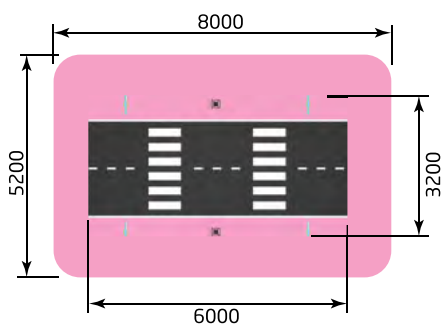

Маленький пешеход

1. **1447** Игровой комплекс "Два перехода"
   Размер: 6000 x 3200 x 1400