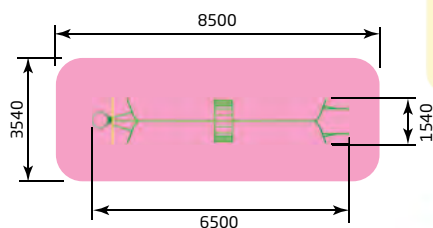

Гимнастические комплексы

2257 Стенка для перелезания (тип 5)
Размер: 4200 x 1600 x 2600

2258 Спортивный комплекс
Размер: 3700 x 2300 x 2550

2260 Игровая установка
Размер: 6500 x 1540 x 2600

красивый
город