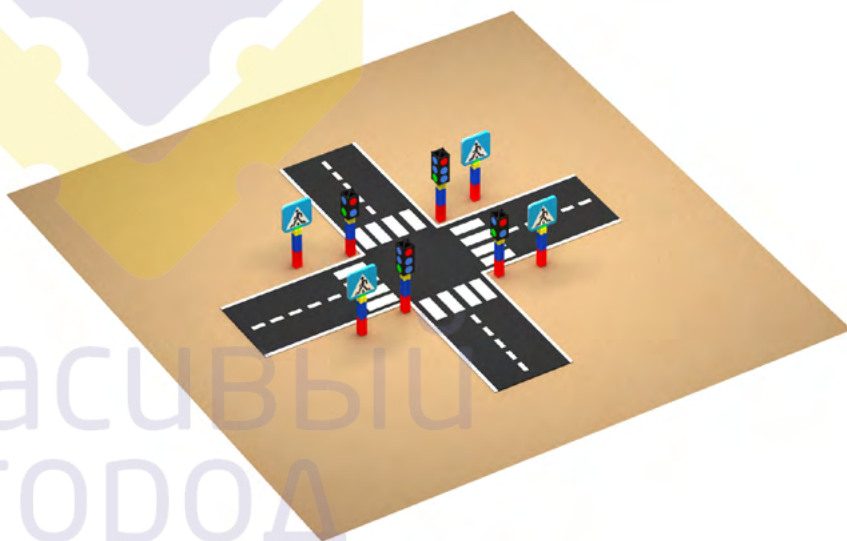

КРАСИВЫЙ
ГОРОД

Маленький пешеход

- 1447** Игровой комплекс "Два перехода"
Размер: 6000 x 3200 x 1400

- 1448** Игровой комплекс "Перекресток"
Размер: 6000 x 6000 x 1400

красивый
город

Качели

- 30 Качели
- 37 Карусели
- 38 Балансиры
- 42 Качалки