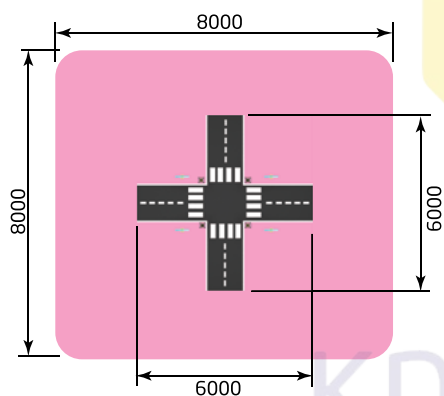

КРАСИВЫЙ
ГОРОД

Маленький пешеход

- 1447** Игровой комплекс "Два перехода"
Размер: 6000 x 3200 x 1400

- 1448** Игровой комплекс "Перекресток"
Размер: 6000 x 6000 x 1400

красивый
город

Качели

- 30 Качели
- 37 Карусели
- 38 Балансиры
- 42 Качалки