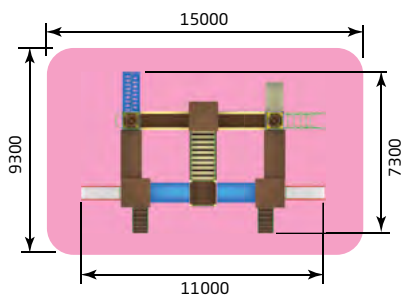

краси
город

7-12 лет

- 3257** ИК "Спорт"
 Размер: 5100 x 4600 x 3100
 Высота горки: 1200

- 3267** ИК "Полубашня"
 Размер: 3700 x 2600 x 2800
 Высота горки: 1200

- 3268** ИК "Полубашня" (спорт)
 Размер: 4700 x 3700 x 2800
 Высота горки: 1200

- 3269** ИК "Лошадки" (макси)
 Размер: 4600 x 3300 x 2700
 Высота горки: 1200

- 3279** ИК "Кремль" (Русич)
 Размер: 11000 x 7300 x 3500
 Высота горки: 1200

- 3283** ИК "Русич" (с пластиковыми скатами)
 Размер: 10500 x 7000 x 3400
 Высота горки: 1500