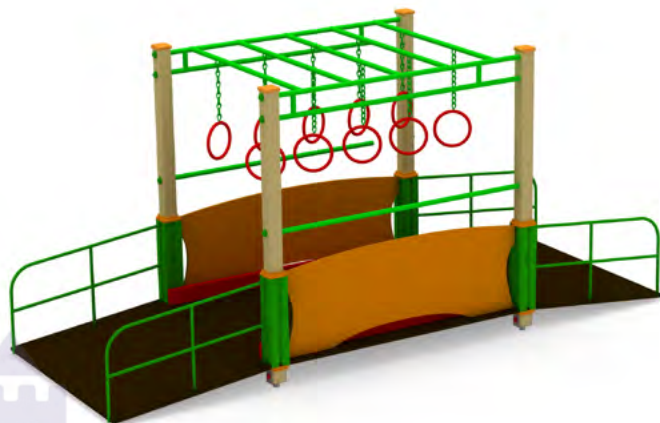

3291 ИК для детей с ОВ (тип-4)
Размер: 3500 x 1200 x 1600