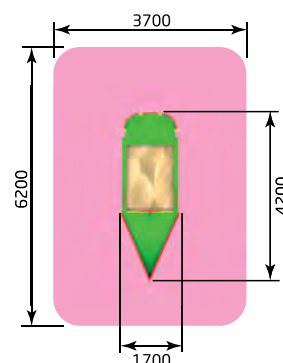

1241 /2 Песочница "Ромашки 3"
Размер: 1600 x 1600 x 1750

1242 Песочница "Ромашки 2"
Размер: 1600 x 1600 x 1400

Песочницы простые

1243 Песочница с навесом
Размер: 2000 x 2000 x 1700

1244 Песочница с дверцами
Размер: 1500 x 1500 x 500

1245 Песочница простая
Размер: 2100 x 2100 x 270

1246 Песочница "Грибок"
Размер: 2000 x 2000 x 1700

красивый
ГОРОД

Песочницы игровые

1205 Песочница "Кораблик"
Размер: 4200 x 1700 x 1500

1235 Песочница "Катерок 3"
Размер: 4100 x 1700 x 1500

1239 Песочница "Печка"
Размер: 1800 x 1700 x 1500

1248 Песочница "Грузовичок"
Размер: 2400 x 1100 x 1300

1201 Песочный дворик "Орешек 4"
Размер: 6200 x 3800 x 1600

1202 Песочный дворик "Орешек 2"
Размер: 6200 x 2600 x 1600