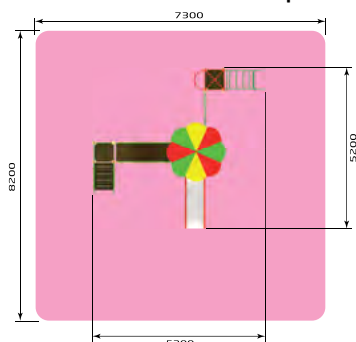

- 3269** ИК "Лошадки" (макси)
 Размер: 4600 x 3300 x 2700
 Высота горки: 1200

- 3279** ИК "Кремль" (Русич)
 Размер: 11000 x 7300 x 3500
 Высота горки: 1200

- 3283** ИК "Русич" (с пластиковыми скатами)
 Размер: 10500 x 7000 x 3400
 Высота горки: 1500

- 3108** ИК "Паровозик"
 Размер: 4800 x 1000 x 2500
 Высота горки: 900

- 3109** ИК "Метеор"
 Размер: 3100 x 2400 x 2500
 Высота горки: 900

красивый
 город

3110 ИК "Эльф" (с беседкой)
 Размер: 6000 x 2800 x 3000
 Высота горки: 900

3111 ИК "Эльф" (со спортядром)
 Размер: 4200 x 4200 x 3000
 Высота горки: 900

3113 ИК "Эльф 3" (со спортядром)
 Размер: 5100 x 4900 x 3000
 Высота горки: 900

- 3115** ИК "Ромашка" (со спортядром)
 Размер: 5200 x 5300 x 3000
 Высота горки: 900