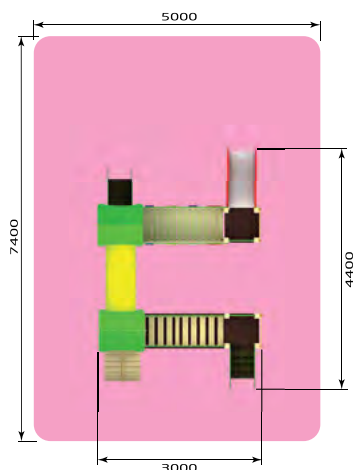

3265 ИК "Четыре башни с трубой" (Лес)
/2
Размер: 4400 x 3000 x 2700
Высота горки: 600