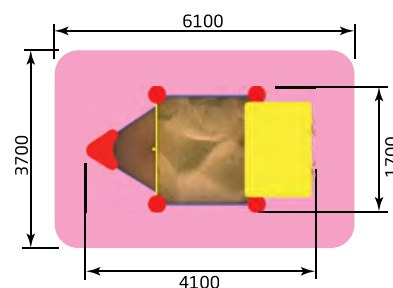

1241 /2 Песочница "Ромашки 3"
Размер: 1600 x 1600 x 1750

1242 Песочница "Ромашки 2"
Размер: 1600 x 1600 x 1400

Песочницы простые

1243 Песочница с навесом
Размер: 2000 x 2000 x 1700

1244 Песочница с дверцами
Размер: 1500 x 1500 x 500

1245 Песочница простая
Размер: 2100 x 2100 x 270

1246 Песочница "Грибок"
Размер: 2000 x 2000 x 1700

красивый
ГОРОД

Песочницы игровые

1205 Песочница "Кораблик"
Размер: 4200 x 1700 x 1500

1235 Песочница "Катерок 3"
Размер: 4100 x 1700 x 1500