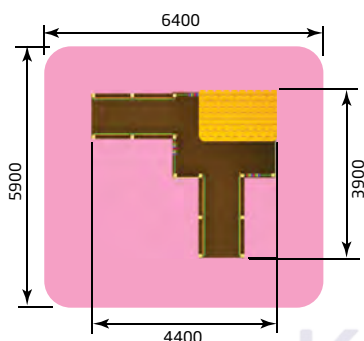

3292 ИК для детей с ОВ (тип-5)
Размер: 4400 x 3900 x 2300