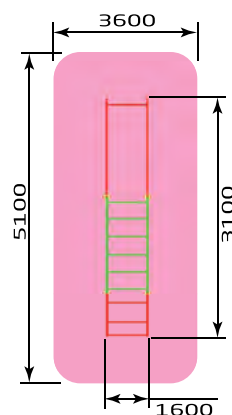

2101 Спорт комплекс "Юниор"
Размер: 3700 x 1600 x 2300

2102 Спорт комплекс "Минимакс"
Размер: 3000 x 3500 x 2300

красивый
город

Гимнастические комплексы

2103 Детский рукоход "Кенга 1"
Размер: 3100 x 1600 x 2000