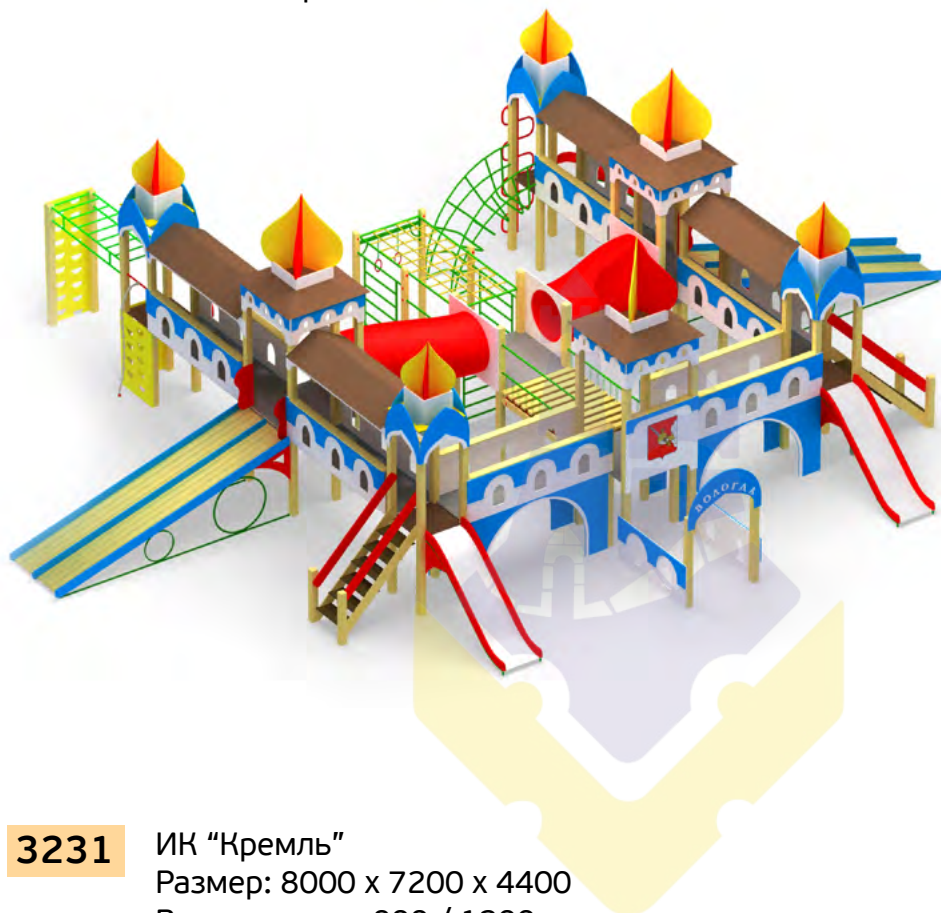

- 3218** ИК "Витязь"
 Размер: 5300 x 3500 x 3400
 Высота горки: 1200

- 3253** ИК "Принцесса"
 Размер: 6500 x 5800 x 4500
 Высота горки: 1500

красивый
город

7-12 лет

- 3226** ИК "Вологодский кремль"
 Размер: 15000 x 11000 x 4200
 Высота горки: 1200