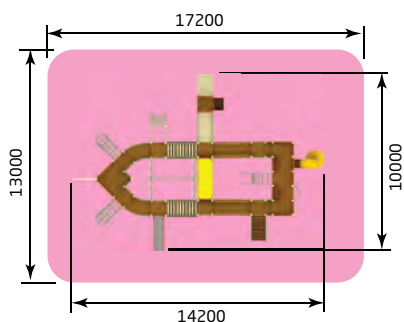

КРЕМЛЕВИЙ
ГОРОД

Транспорт

- 3220** ИК "Солнечный корабль"
 Размер: 6400 x 1900 x 2600
 Высота горки: 1200

- 3222** ИК "Фрегат"
 Размер: 9000 x 5300 x 5000
 Высота горки: 900 / 1200

- 3223** ИК "Баркасик"
 Размер: 3200 x 2500 x 1950
 Высота горки: 600

- 3233** ИК "Бриг"
 Размер: 9000 x 3900 x 2600
 Высота горки: 1200

КРЕПКОМУ
ГОРОДУ

Транспорт

- 3240** ИК "Яхта"
Размер: 5400 x 2400 x 2300

- 3241** ИК "Солнечный корабль" (спорт)
Размер: 8300 x 3200 x 2600
Высота горки: 1200

- 3280** ИК "Адмирал"
 Размер: 12500 x 8750 x 4600
 Высота горки: 1200 / 1500

- 3281** ИК "Флагман"
 Размер: 14200 x 10000 x 4600
 Высота горки: 1200 / 1500

- 3282** ИК "Фрегат Император"
 Размер: 20000 x 11000 x 4600
 Высота горки: 1500 / 1800