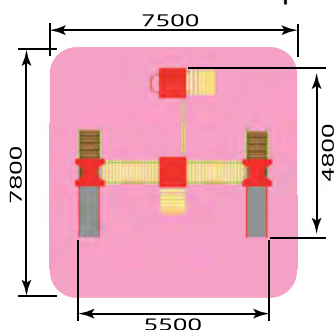

1. **3133** ИК "Лесная сказка"
   Размер: 5500 x 4800 x 3000
   Высота горки: 900