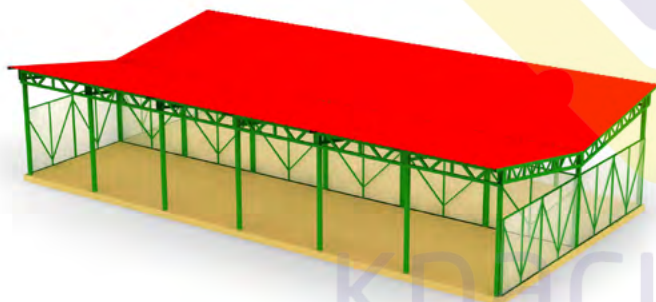

1350
/2

Теневой навес тип 7/2
Размер: 16200 x 5200 x 2500
 $S_{\text{пола}} = 40 \text{ м}^2$