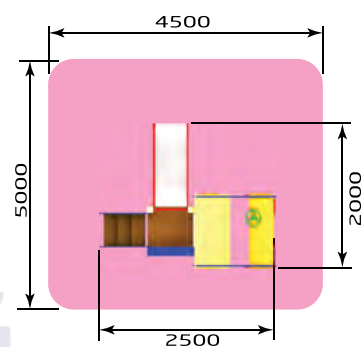

- 3260** Горка "Слон"
 Размер: 2400 x 700 x 1200
 Высота горки: 600

- 3261 /1** Горка 600
 Размер: 1800 x 700 x 1300
 Высота горки: 600

- 3261 /2** Горка 900
 Размер: 2200 x 700 x 1600
 Высота горки: 900

красивый
город

Горки

- 3261** Горка 1200
/3
Размер: 2800 x 700 x 1900
Высота горки: 1200

- 3261** Горка 1500
/4
Размер: 2000 x 1200 x 2200
Высота горки: 1500

- 3262** Горка "Теремок" 600
/1
Размер: 1800 x 700 x 1300
Высота горки: 600

- 3262** Горка "Теремок" 900
/2
Размер: 2200 x 700 x 1600
Высота горки: 900

- 3262** Горка "Теремок" 1200
/3
Размер: 2800 x 700 x 1900
Высота горки: 1200

- 3263** Горка на кубах 900
Размер: 3700 x 1200 x 1500
Высота горки: 900

Транспорт

- 3227** ИК "Грузовичок"
 Размер: 3700 x 1500 x 1500
 Высота горки: 600

- 3236** ИК "Фургончик"
 Размер: 2500 x 2000 x 1500
 Высота горки: 600

- 3246** ИК "Автобус"
Размер: 3200 x 1250 x 1800

- 3273** ИК "Машинка" (без горки)
Размер: 2420 x 1220 x 1700
Высота горки: 600