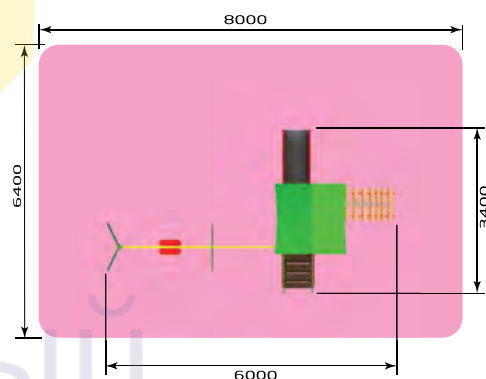

- 3208** ИК "Крепость"
 Размер: 4000 x 3500 x 2500
 Высота горки: 800

- 3209** ИК "Маленькая крепость"
 Размер: 3100 x 2800 x 2500
 Высота горки: 800

- 3210** ИК "Лошадки"
 Размер: 4100 x 2700 x 2600
 Высота горки: 800

красивый
 ГОРОД

3-6 лет

- 3230** ИК "Русская сказка 2"
 Размер: 3300 x 3800 x 2600
 Высота горки: 800

- 3239** ИК "Спортивный городок" (тип 4)
 Размер: 6000 x 3400 x 2500
 Высота горки: 900

- 3255** Городок малый
Размер: 3200 x 1900 x 1400
Высота горки: 600

- 3258** Полоса препятствий "Дуо"
Размер: 11500 x 4500 x 2400
Высота горки: 900

3-6 лет

3234 ИК "Луч"
/1
Размер: 4100 x 6000 x 2300
Высота горки: 900

3235 ИК "Лучик"
/1
Размер: 3100 x 3100 x 2300
Высота горки: 900