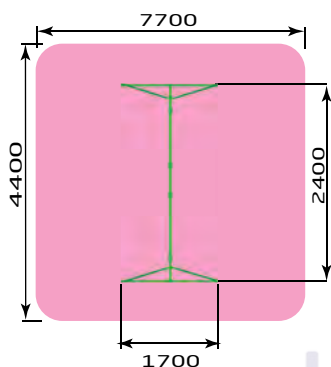

красивый
город

Качели

1103 Качели сборно-подвесные (двойные)
Размер: 2900 x 1800 x 1700

1104 Качели сборно-подвесные
Размер: 1900 x 1800 x 1700

красивый
город

1106 Качели простые
Размер: 1700 x 1300 x 1500

1113 Качели простые (двойные)
Размер: 2400 x 1700 x 1500

Качели

1110 Качели металлические
Размер: 1000 x 2000 x 2000

1111 Качели металлические (двойные)
Размер: 1000 x 3300 x 2000

красивый
город

1114 Качель на столбах (одинарная)
Размер: 2000 x 1000 x 2000