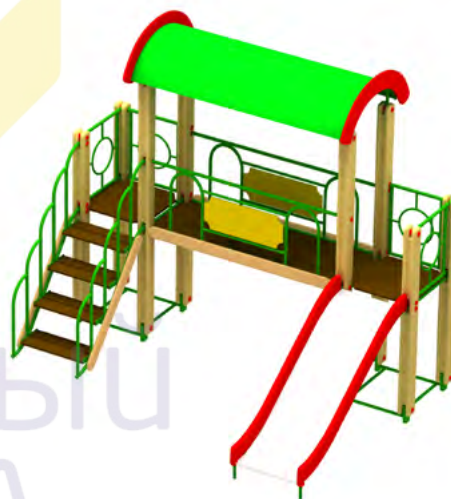

- 3108** ИК "Паровозик"
 Размер: 4800 x 1000 x 2500
 Высота горки: 900

- 3109** ИК "Метеор"
 Размер: 3100 x 2400 x 2500
 Высота горки: 900

красивый
 город

3110 ИК "Эльф" (с беседкой)
 Размер: 6000 x 2800 x 3000
 Высота горки: 900