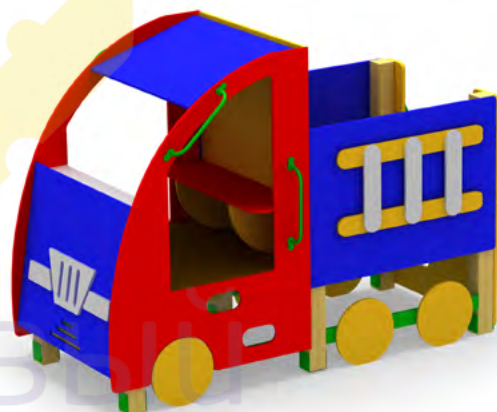

Транспорт

- 3227** ИК "Грузовичок"
 Размер: 3700 x 1500 x 1500
 Высота горки: 600

- 3236** ИК "Фургончик"
 Размер: 2500 x 2000 x 1500
 Высота горки: 600

- 3246** ИК "Автобус"
Размер: 3200 x 1250 x 1800

- 3273** ИК "Машинка" (без горки)
Размер: 2420 x 1220 x 1700
Высота горки: 600