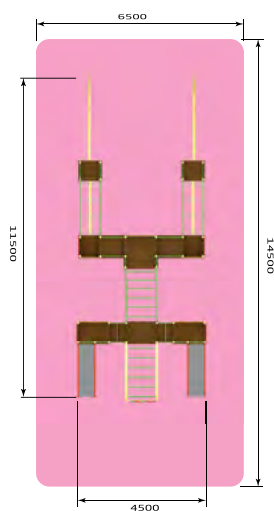

- 3208** ИК "Крепость"
 Размер: 4000 x 3500 x 2500
 Высота горки: 800

- 3209** ИК "Маленькая крепость"
 Размер: 3100 x 2800 x 2500
 Высота горки: 800

- 3210** ИК "Лошадки"
 Размер: 4100 x 2700 x 2600
 Высота горки: 800

красивый
 ГОРОД

3-6 лет

- 3230** ИК "Русская сказка 2"
 Размер: 3300 x 3800 x 2600
 Высота горки: 800

- 3239** ИК "Спортивный городок" (тип 4)
 Размер: 6000 x 3400 x 2500
 Высота горки: 900

- 3255** Городок малый
Размер: 3200 x 1900 x 1400
Высота горки: 600

- 3258** Полоса препятствий "Дуо"
Размер: 11500 x 4500 x 2400
Высота горки: 900

3-6 лет

3234 ИК "Луч"
/1
Размер: 4100 x 6000 x 2300
Высота горки: 900

3235 ИК "Лучик"
/1
Размер: 3100 x 3100 x 2300
Высота горки: 900