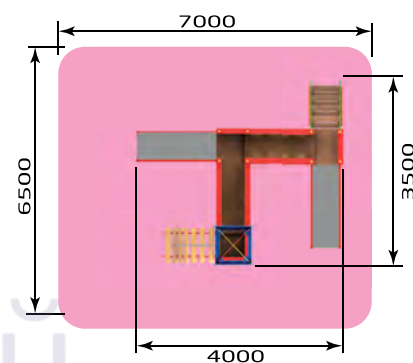

3-6 лет

- 2201** ИК "Миниспорт"
 Размер: 2100 x 3100 x 1700
 Высота горки: 800

- 2216** ИК "Русская сказка" (со спортядром)
 Размер: 4500 x 2900 x 3000
 Высота горки: 900

- 3203** ИК "Спортивный городок" (тип 3)
 Размер: 3600 x 2700 x 2500
 Высота горки: 800

- 3204** ИК "Замок 2"
Размер: 7800 x 6700 x 2500
Высота горки: 800

- 3206** ИК "Маленький замок"
Размер: 5300 x 3500 x 2500
Высота горки: 800

красивый
ГОРОД

3-6 лет

- 3207** ИК "Спортивная крепость"
 Размер: 4000 x 3500 x 2500
 Высота горки: 800

- 3208** ИК "Крепость"
 Размер: 4000 x 3500 x 2500
 Высота горки: 800

- 3209** ИК "Маленькая крепость"
 Размер: 3100 x 2800 x 2500
 Высота горки: 800

- 3210** ИК "Лошадки"
 Размер: 4100 x 2700 x 2600
 Высота горки: 800