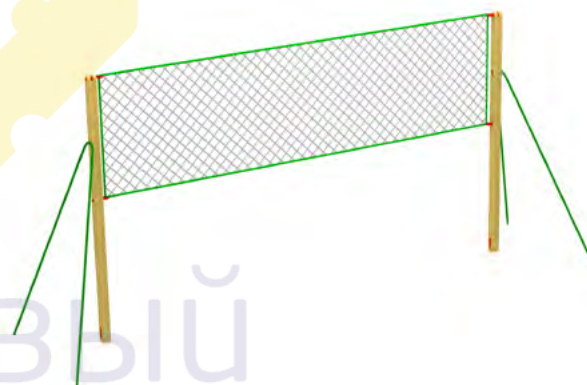

красивый
город

Спортивное оборудование

- 110 Спортивное оборудование
- 113 Гимнастические комплексы
- 128 Полосы препятствий
- 134 Тренажеры
- 140 WORKOUT

красивый
город

Спортивное оборудование

2106 Баскетбольная башня
Размер: 1500 x 1000 x 2500

2107 Баскетбольная башня 2
Размер: 3000 x 1000 x 2500

2122 Баскетбольная башня "Жираф"
Размер: 1700 x 800 x 2500

2109 Волейбольные стойки
Размер: 7000 x 1200 x 2500

2108 Ворота для мини футбола
Размер: 3000 x 1000 x 2000