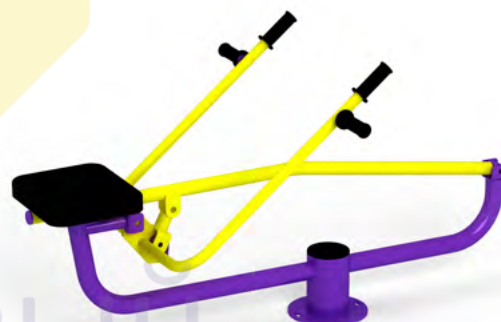

2159 Гребля
Размер: 950 x 1600 x 1000