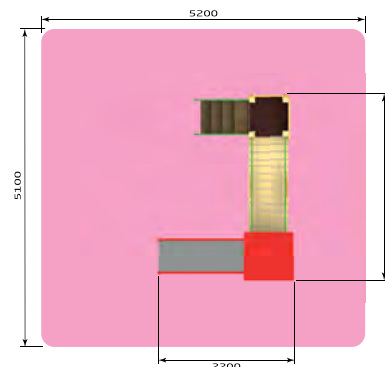

3264 ИК "Переход" (Луч)
/1
Размер: 3100 x 2200 x 2300
Высота горки: 900