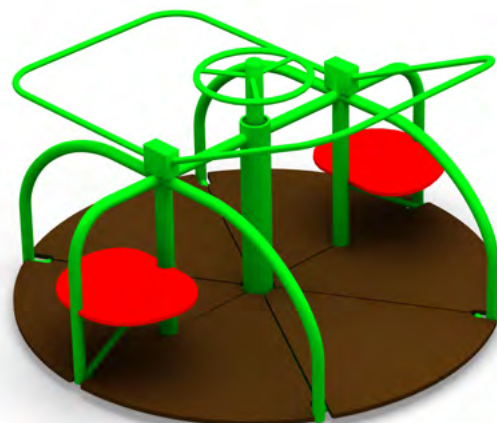

1. **1492** Карусель для детей с ОВ
   Размер: 2800 x 2000 x 1000