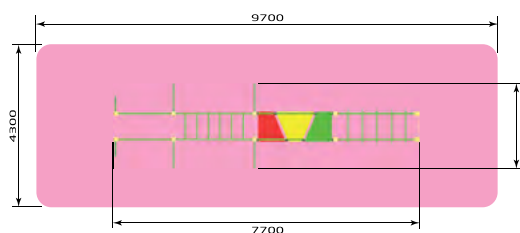

Полосы препятствий

2119 Полоса препятствий
Размер: 7700 x 2300 x 1800