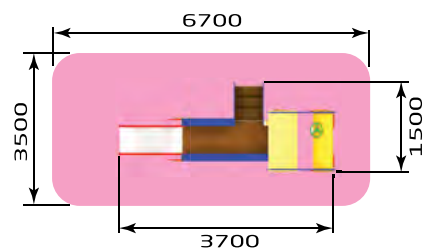

Транспорт

1. **3227** ИК "Грузовичок"
   Размер: 3700 x 1500 x 1500
   Высота горки: 600