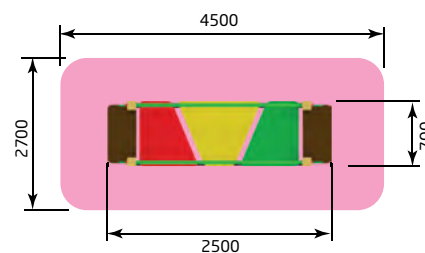

2185 Мостик подвесной
Размер: 2500 x 700 x 1000