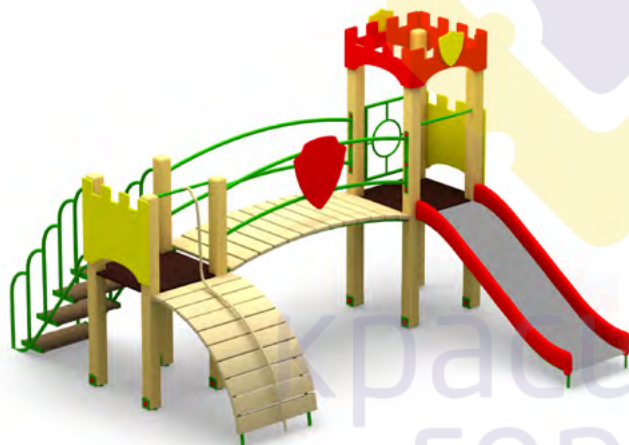

3235 ИК "Лучик" (Замок)
/3
Размер: 3100 x 3100 x 2200
Высота горки: 900