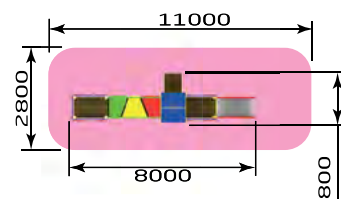

3237 ИК "Паровозик игровой" (с двумя вагонами)
Размер: 8000 x 800 x 2400
Высота горки: 600