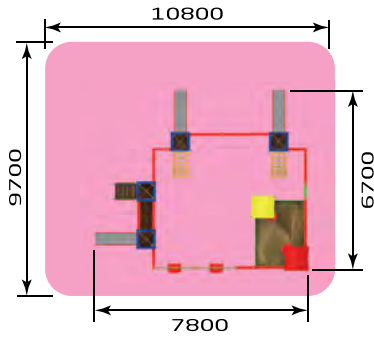

1. **3204** ИК "Замок 2"
   Размер: 7800 x 6700 x 2500
   Высота горки: 800