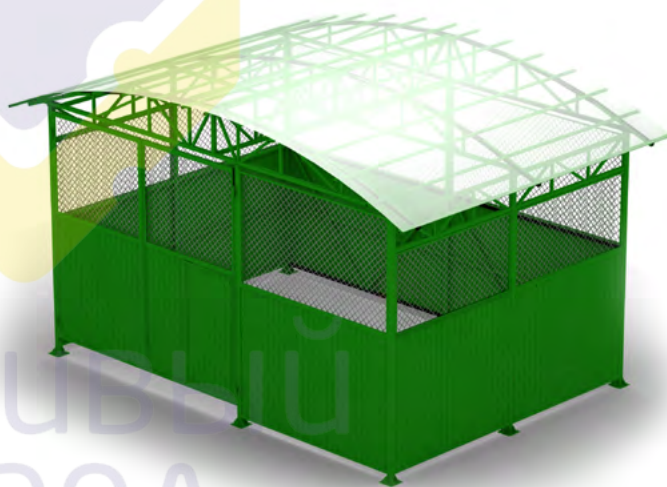

1672

Навес для ТБО
Размер: 8000 x 5800 x 4800

2299

Пьедестал
Размер: 1800 x 500 x 500

Дополнительно

1398 Навес для колясок (кубики)
Размер: 4000 x 3200 x 2500

1399 /1 Навес для колясок (тип 1)
Размер: 6000 x 2000 x 2000