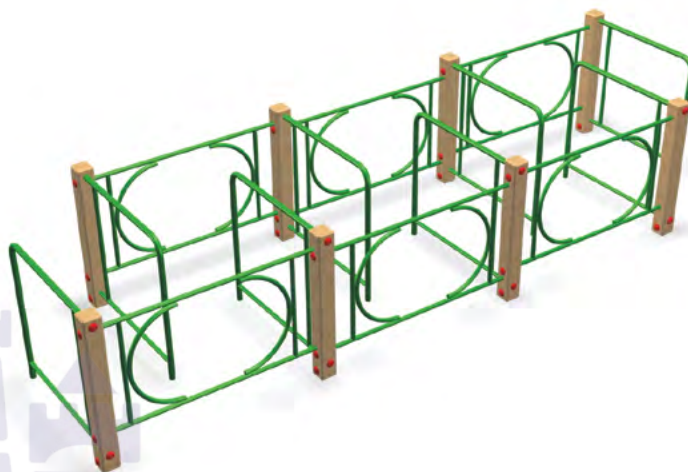

2105 Скамья спортивная
Размер: 1200 x 900 x 400

1513 Трибуна
Размер: 1800 x 1100 x 1200

1526 Трибуна с навесом
Размер: 2800 x 2000 x 2350

1439 Велостойка (тип 1)
Размер: 2000 x 500 x 300

1440 Велостойка (тип 2)
Размер: 1500 x 500 x 500

2101 Спорт комплекс "Юниор"
Размер: 3700 x 1600 x 2300

2102 Спорт комплекс "Минимакс"
Размер: 3000 x 3500 x 2300

красивый
город

Гимнастические комплексы

2103 Детский рукоход "Кенга 1"
Размер: 3100 x 1600 x 2000

2104 Детский рукоход "Кенга"
Размер: 2400 x 1600 x 2000

- 2110** Лабиринт "Зиг-Заг"
Размер: 4200 x 1200 x 900

- 2111** Шведский комплекс "Завиток"
Размер: 1800 x 600 x 1800

красивый
город

Гимнастические комплексы