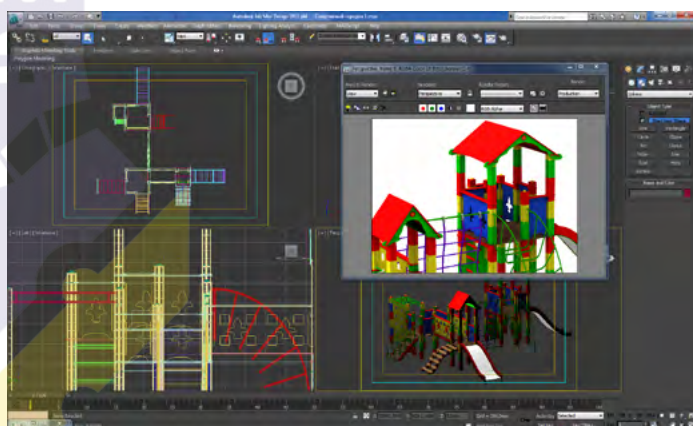

2. 3D конструктор

На нашем сайте Вы можете найти 3D-конструктор. С его помощью можно самостоятельно спроектировать детскую площадку – так, как хочется Вам, все нормы безопасности и особенности участка при этом будут учтены. А готовый проект отправляется в отдел продаж в один клик. Всё очень просто!