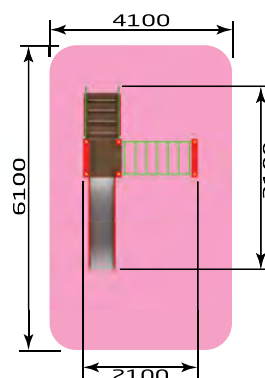

- 3280** ИК "Адмирал"
 Размер: 12500 x 8750 x 4600
 Высота горки: 1200 / 1500

- 3281** ИК "Флагман"
 Размер: 14200 x 10000 x 4600
 Высота горки: 1200 / 1500

- 3282** ИК "Фрегат Император"
 Размер: 20000 x 11000 x 4600
 Высота горки: 1500 / 1800

3-6 лет

- 2201** ИК "Миниспорт"
 Размер: 2100 x 3100 x 1700
 Высота горки: 800

- 2216** ИК "Русская сказка" (со спортядром)
 Размер: 4500 x 2900 x 3000
 Высота горки: 900

- 3203** ИК "Спортивный городок" (тип 3)
 Размер: 3600 x 2700 x 2500
 Высота горки: 800