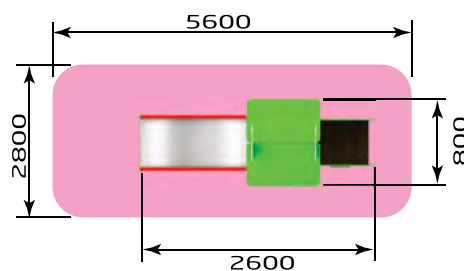

- 3219** ИК "Русская сказка 3"
 Размер: 2200 x 2100 x 2600
 Высота горки: 900

- 3224** Горка "Кораблик"
 Размер: 1750 x 1300 x 1600
 Высота горки: 600

- 3228** ИК "Русская сказка 1"
 Размер: 2000 x 1800 x 2400
 Высота горки: 600

Горки

- 3229** ИК "Русская сказка 16 из кубиков"
 Размер: 2200 x 2100 x 2600
 Высота горки: 800

- 3232** Горка "Кит"
 Размер: 3800 x 2000 x 2000
 Высота горки: 1200

- 3242** Горка "Вологодские кружева"
 Размер: 2600 x 800 x 2300
 Высота горки: 600