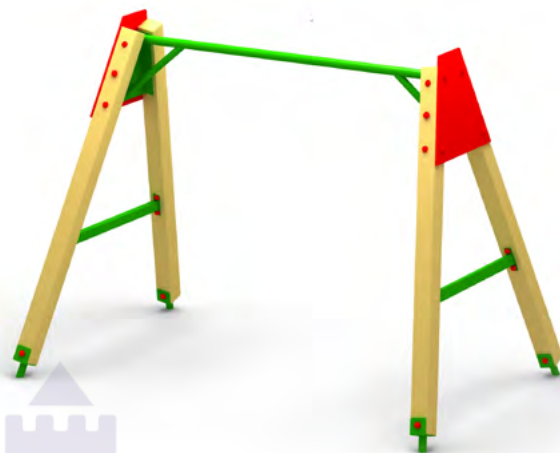

1113 Качели простые (двойные)
Размер: 2400 x 1700 x 1500

Качели

1110 Качели металлические
Размер: 1000 x 2000 x 2000

1111 Качели металлические (двойные)
Размер: 1000 x 3300 x 2000

красивый
город

1114 Качель на столбах (одинарная)
Размер: 2000 x 1000 x 2000