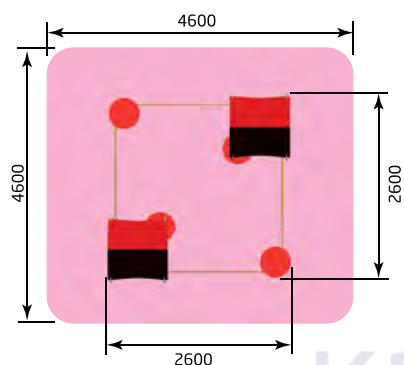

1203 Песочный дворик "Ракушка"
Размер: 4300 x 3000 x 1850

красивый
город

Песочные дворики

1231 Песочница "Сосновый бор"
Размер: 5200 x 4700 x 2500

1232 Песочница "Шахматист"
Размер: 3900 x 3900 x 2500

1233 Песочница "Морячок"
Размер: 3900 x 3900 x 2500

1236 Песочный дворик тип 1
Размер: 2600 x 2600 x 1800

Песочные дворики

1278 Песочница с горкой
Размер: 2850 x 3650 x 2570

1280 Песочный дворик
Размер: 2650 x 2800 x 2050

1281 Песочный дворик "Морская сказка"
Размер: 5212 x 2920 x 2060