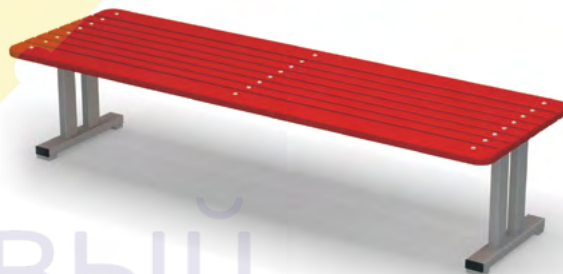

красивый
город

Скамейки парковые

1507 Диван парковый (тип 1)
Размер: 1900 x 550 x 700

1508 Скамья парковая (тип 1)
Размер: 1900 x 500 x 500

1509 Диван парковый (тип 2)
Размер: 1900 x 500 x 750

1510 Скамья парковая (тип 2)
Размер: 1900 x 500 x 400