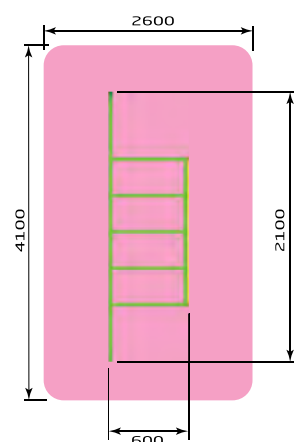

Гимнастические комплексы

1. **2251** Спорт комплекс "СК 8"
   Размер: 2100 x 600 x 2300