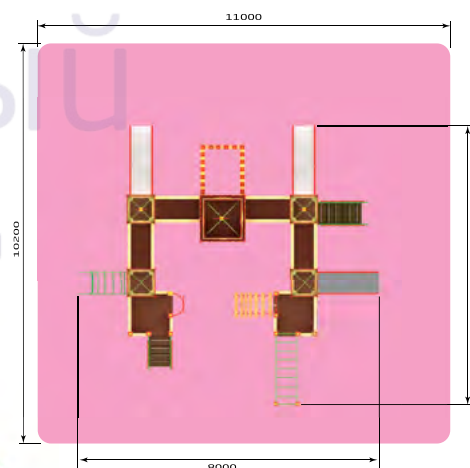

1. **3231** ИК "Кремль"
   Размер: 8000 x 7200 x 4400
   Высота горки: 800 / 1200