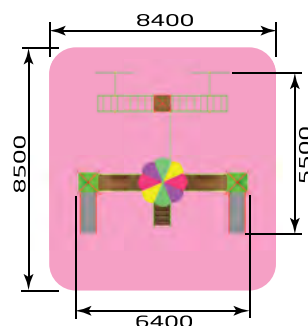

3111 ИК "Эльф" (со спортядром)
 Размер: 4200 x 4200 x 3000
 Высота горки: 900

3113 ИК "Эльф 3" (со спортядром)
 Размер: 5100 x 4900 x 3000
 Высота горки: 900

- 3115** ИК "Ромашка" (со спортядром)
 Размер: 5200 x 5300 x 3000
 Высота горки: 900

- 3118** ИК "TKM 4"
 Размер: 6900 x 5600 x 3000
 Высота горки: 900

- 3119** ИК "TKM 5"
 Размер: 9200 x 7100 x 3000
 Высота горки: 900

красивый
город

3120 ИК "TKM 7"
 Размер: 9000 x 7000 x 3700
 Высота горки: 900 / 1200

3123 ИК "TKM 8" (спорт)
 Размер: 6400 x 5500 x 3000
 Высота горки: 900

КРАСИВЫЙ ГОРОД

- 3133** ИК "Лесная сказка"
 Размер: 5500 x 4800 x 3000
 Высота горки: 900

- 3134** ИК "Врата замка"
 Размер: 5500 x 5200 x 3800
 Высота горки: 900