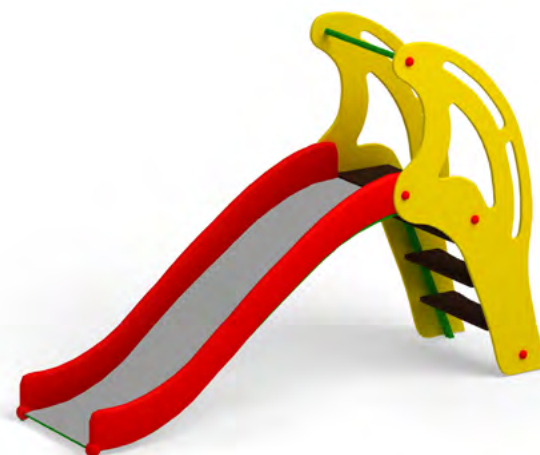

1. **3261 /2** Горка 900
   Размер: 2200 x 700 x 1600
   Высота горки: 900