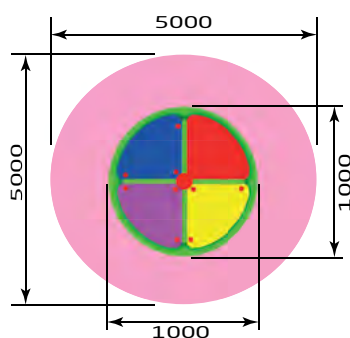

Красивый
ГОРОД

Качели

1102 Качели-диван с навесом
Размер: 2150 x 1200 x 1800

1107 Качели-диван парковый без навеса
Размер: 2500 x 1800 x 1700

КРАСИВЫЙ
ГОРОД

- 1401** Карусель большая
Размер: 1600 x 1600 x 800

- 1402** Мини-карусель "Ромашка"
Размер: 900 x 900 x 800

- 1461** Карусель "Круг"
Размер: 1600 x 1600 x 920

красивый
город

Балансиры

- 1405** Балансир "Лошадки" (одинарные)
Размер: 2100 x 650 x 700

- 1406** Балансир "Лошадки" (двойные)
Размер: 2100 x 1200 x 700