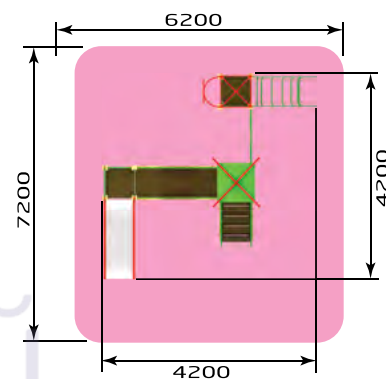

- 3269** ИК "Лошадки" (макси)
 Размер: 4600 x 3300 x 2700
 Высота горки: 1200

- 3279** ИК "Кремль" (Русич)
 Размер: 11000 x 7300 x 3500
 Высота горки: 1200

- 3283** ИК "Русич" (с пластиковыми скатами)
 Размер: 10500 x 7000 x 3400
 Высота горки: 1500

- 3108** ИК "Паровозик"
 Размер: 4800 x 1000 x 2500
 Высота горки: 900

- 3109** ИК "Метеор"
 Размер: 3100 x 2400 x 2500
 Высота горки: 900

красивый
 город

3110 ИК "Эльф" (с беседкой)
 Размер: 6000 x 2800 x 3000
 Высота горки: 900

3111 ИК "Эльф" (со спортядром)
 Размер: 4200 x 4200 x 3000
 Высота горки: 900

3113 ИК "Эльф 3" (со спортядром)
 Размер: 5100 x 4900 x 3000
 Высота горки: 900

- 3115** ИК "Ромашка" (со спортядром)
 Размер: 5200 x 5300 x 3000
 Высота горки: 900