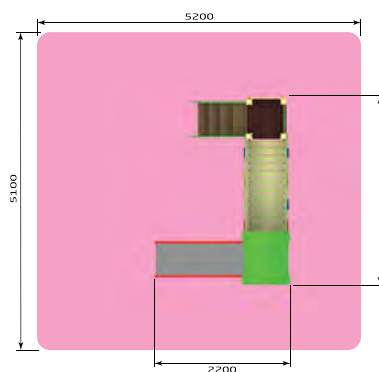

3264 ИК "Переход" (Лес)
/2
Размер: 3100 x 2200 x 2300
Высота горки: 900