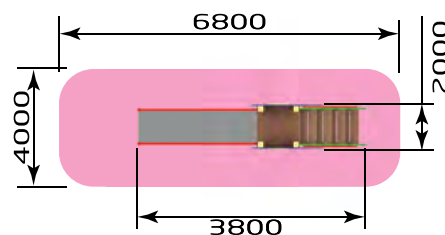

1. **3232** Горка "Кит"
   Размер: 3800 x 2000 x 2000
   Высота горки: 1200