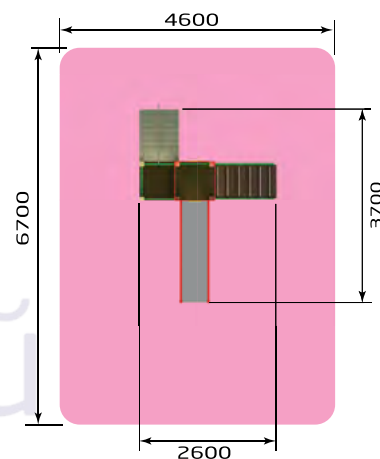

краси
город

7-12 лет

- 3257** ИК "Спорт"
 Размер: 5100 x 4600 x 3100
 Высота горки: 1200

- 3267** ИК "Полубашня"
 Размер: 3700 x 2600 x 2800
 Высота горки: 1200

- 3268** ИК "Полубашня" (спорт)
 Размер: 4700 x 3700 x 2800
 Высота горки: 1200

- 3269** ИК "Лошадки" (макси)
 Размер: 4600 x 3300 x 2700
 Высота горки: 1200

- 3279** ИК "Кремль" (Русич)
 Размер: 11000 x 7300 x 3500
 Высота горки: 1200

- 3283** ИК "Русич" (с пластиковыми скатами)
 Размер: 10500 x 7000 x 3400
 Высота горки: 1500