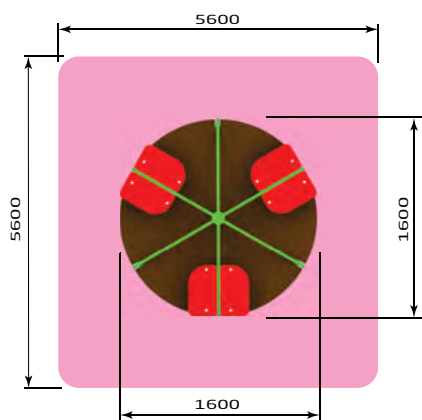

Красивый
ГОРОД

Качели

1102 Качели-диван с навесом
Размер: 2150 x 1200 x 1800

1107 Качели-диван парковый без навеса
Размер: 2500 x 1800 x 1700

КРАСИВЫЙ
ГОРОД

- 1401** Карусель большая
Размер: 1600 x 1600 x 800