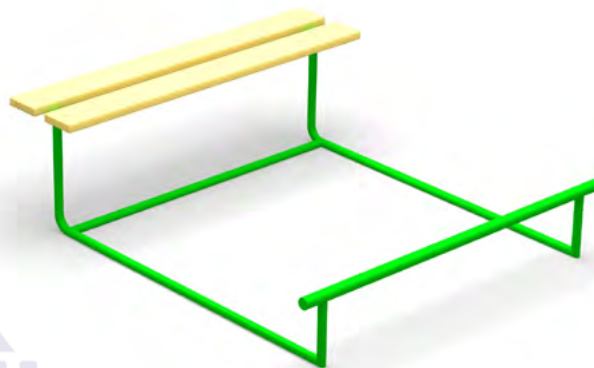

2105 Скамья спортивная
Размер: 1200 x 900 x 400