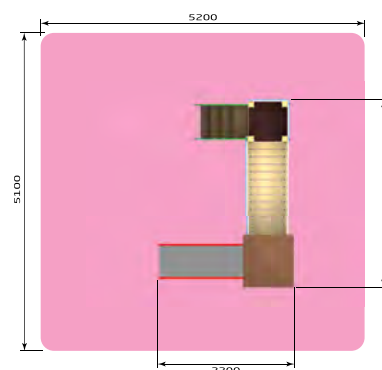

3264 ИК "Переход" (Русич)
/4
Размер: 3100 x 2200 x 2300
Высота горки: 900