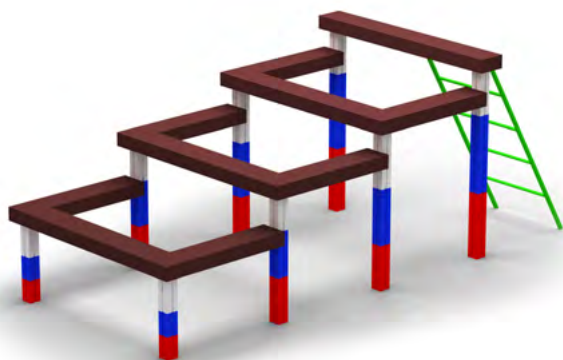

2240 Разрушенная лестница
Размер: 3500 x 1500 x 1500