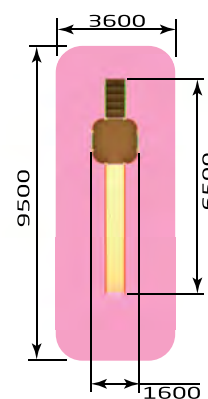

- 3269** ИК "Лошадки" (макси)
 Размер: 4600 x 3300 x 2700
 Высота горки: 1200

- 3279** ИК "Кремль" (Русич)
 Размер: 11000 x 7300 x 3500
 Высота горки: 1200

- 3283** ИК "Русич" (с пластиковыми скатами)
 Размер: 10500 x 7000 x 3400
 Высота горки: 1500

красивый
город

Игровые комплексы ТКМ

красивый
город

ТКМ

- 3101** Горка "Минискат 1"
Размер: 3300 x 700 x 1650
Высота горки: 900

- 3103** Горка "Снежинка 1"
Размер: 6500 x 1600 x 1950
Высота горки: 1200

- 3107** ИК "Эльф"
Размер: 3200 x 2500 x 3000
Высота горки: 900