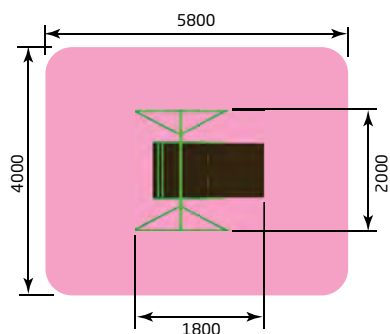

1. **1192** Качели большие для детей с ОВ
   Размер: 2000 x 1800 x 1800