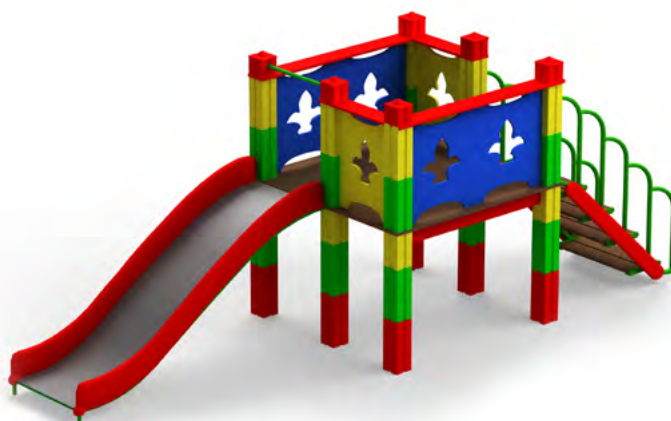

красивый
город

Горки

- 3261** Горка 1200
/3
Размер: 2800 x 700 x 1900
Высота горки: 1200

- 3261** Горка 1500
/4
Размер: 2000 x 1200 x 2200
Высота горки: 1500

- 3262** Горка "Теремок" 600
/1
Размер: 1800 x 700 x 1300
Высота горки: 600

- 3262** Горка "Теремок" 900
/2
Размер: 2200 x 700 x 1600
Высота горки: 900

- 3262** Горка "Теремок" 1200
/3
Размер: 2800 x 700 x 1900
Высота горки: 1200

- 3263** Горка на кубах 900
Размер: 3700 x 1200 x 1500
Высота горки: 900