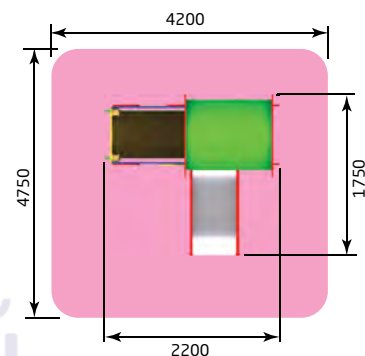

- 3277** ИК "Машинка" (спорт)
Размер: 4320 x 2680 x 2500
Высота горки: 600

красивый
город

Транспорт

3247 ИК "Трактор"
Размер: 2300 x 1100 x 1600

3225
/2 ИК "Паровозик игровой" (тип 2)
Размер: 2200 x 1750 x 2400
Высота горки: 600