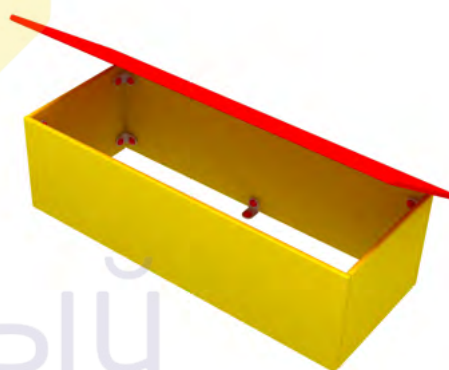

1380 Беседка "Мышка"
Размер: 1400 x 1400 x 1800

1397 Ящик для игрушек
Размер: 1100 x 450 x 300

Красивый
ГОРОД

Беседки большие

1304 ИК с беседкой и домиками
"Теремок"
Размер: 5600 x 5600 x 2300

1305 Беседка тип 2
Размер: 3200 x 1800 x 2300