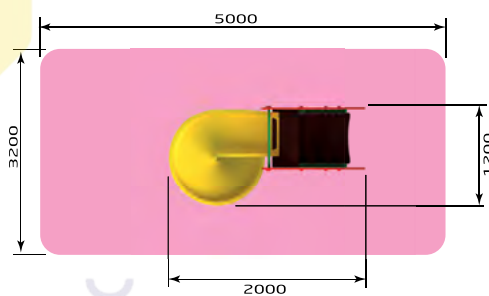

1. **3261** Горка 1500
   /4
   Размер: 2000 x 1200 x 2200
   Высота горки: 1500