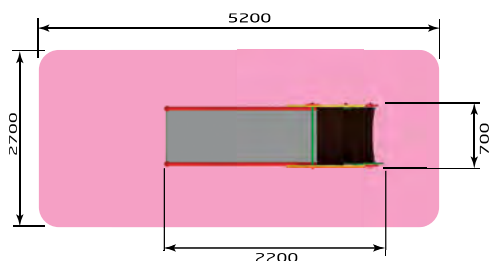

красивый
город

Горки

- 3261** Горка 1200
/3
Размер: 2800 x 700 x 1900
Высота горки: 1200

- 3261** Горка 1500
/4
Размер: 2000 x 1200 x 2200
Высота горки: 1500

- 3262** Горка "Теремок" 600
/1
Размер: 1800 x 700 x 1300
Высота горки: 600

- 3262** Горка "Теремок" 900
/2
Размер: 2200 x 700 x 1600
Высота горки: 900

- 3262** Горка "Теремок" 1200
/3
Размер: 2800 x 700 x 1900
Высота горки: 1200

- 3263** Горка на кубах 900
Размер: 3700 x 1200 x 1500
Высота горки: 900