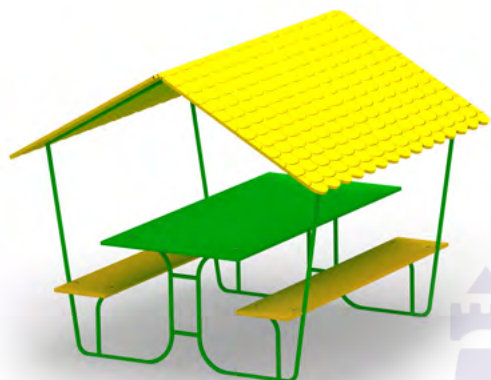

1438 Столик "Семицветик"
Размер: 1600 x 1500 x 600

Игровые элементы

1435 Навес "Грибок"
Размер: 1700 x 1700 x 2000

1436 Столик с навесом "Грибок"
Размер: 1700 x 1700 x 2000

1437 Столик с навесом "Семицветик"
Размер: 1700 x 1700 x 2000

1511 Стол со скамьями "Пикник"
Размер: 1700 x 1000 x 700

красивый
ГОРОД

1511 Стол со скамьями "Пикник" (с навесом)
Размер: 1700 x 1500 x 1900

1512 Стол со скамьями "Луна"
Размер: 1800 x 1750 x 650

1463 Столик "Салют"
Размер: 1300 x 1300 x 620