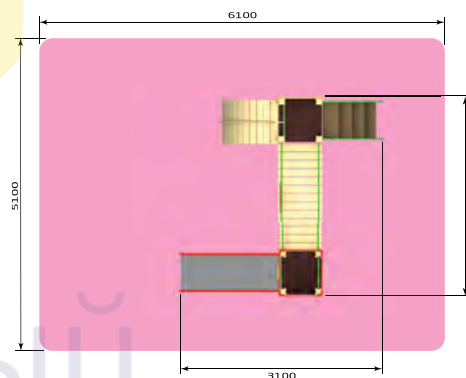

3235 ИК "Лучик" (Замок)
/3
Размер: 3100 x 3100 x 2200
Высота горки: 900