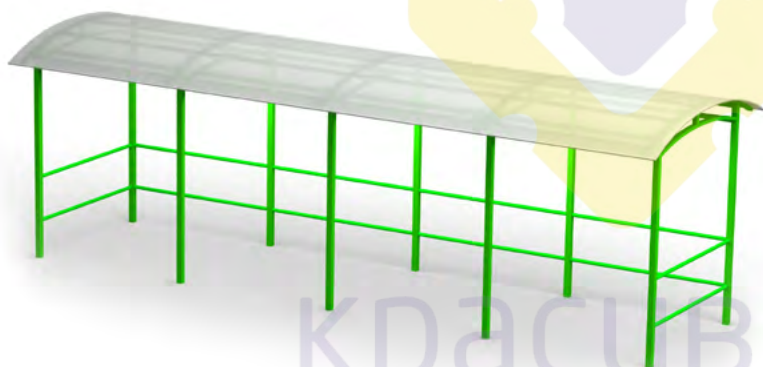

1672

Навес для ТБО
Размер: 8000 x 5800 x 4800

2299

Пьедестал
Размер: 1800 x 500 x 500

Дополнительно

1398 Навес для колясок (кубики)
Размер: 4000 x 3200 x 2500

1399 /1 Навес для колясок (тип 1)
Размер: 6000 x 2000 x 2000